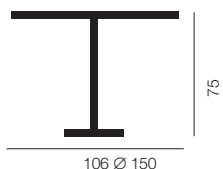

Giotto (Legacy)

Giotto

1982, design
Gigi Sabadin

0,350 mc kg 70

Tavolo ampliabile sui 4 lati.

Chiuso: quadro 106x106 cm.

Completamente aperto:

tondo dia. 150 cm.

Il tavolo è dotato di 4 cassette

su cui sono fissate le
prolunghe. Piani in pannelli
truciolari impiallacciati,
con bordi in massello.

Disponibili in rovere.

Base in acciaio inox
lucidato o laccato.

Giotto