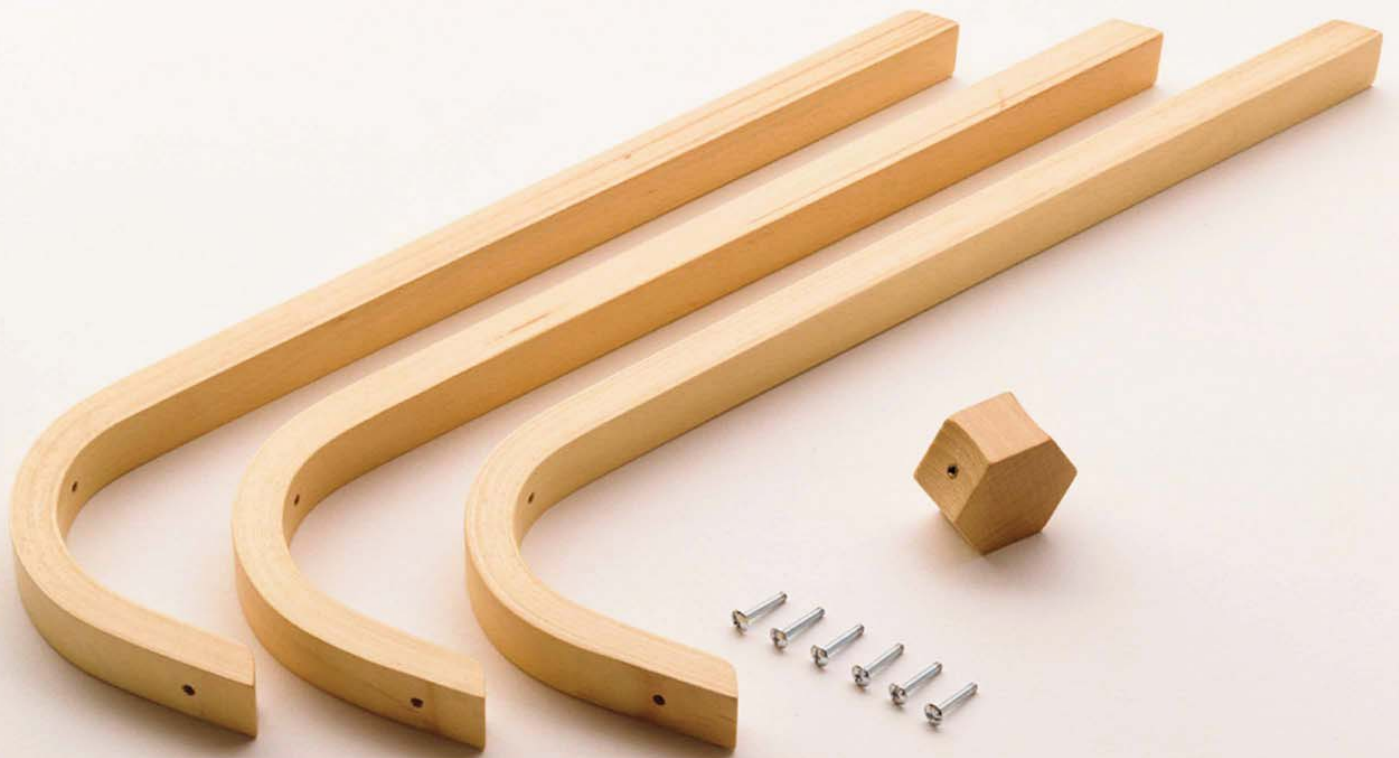

Max (Modern)

Max

1994, design
Enrico Franzolini

 0,025 mc  4,5 kg

Tavolino.

Tavolino rotondo.

Piano diametro 50 cm
in MDF laccato.

3 gambe in multistrati di
faggio solo naturale 01.

Gambe in multistrati di

● faggio naturale 01

Piano:

lacche come da
campionario colori