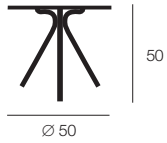

Max (Modern)

Max

1994, design
Enrico Franzolini

 0,025 mc  4,5 kg

Tavolino.

Tavolino rotondo.

Piano diametro 50 cm
in MDF laccato.

3 gambe in multistrati di
faggio solo naturale 01.

Gambe in multistrati di

● faggio naturale 01

Piano:

lacche come da
campionario colori