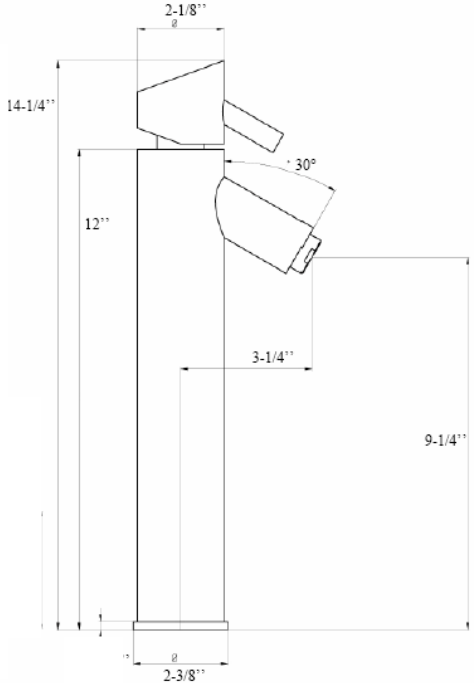

ROBIN SERIE

MODEL# PS 8011-WALNUT

PS 8011-COMMON BEECH

MODEL# PS 8012-WALNUT

PS 8011-CHERRY

MODEL # PS 8013-WALNUT

-  Common Beech
-  Walnut
-  Cherry
-  Wenge

NOTTINGHAM SERIE