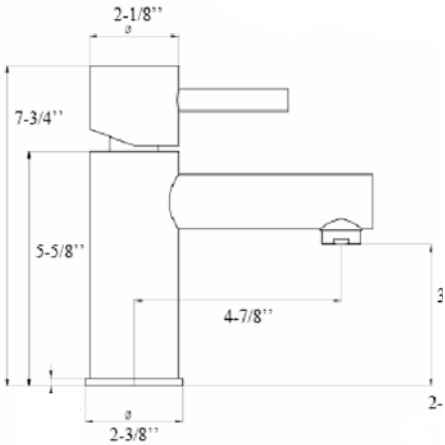

MODEL# PS 8112

MODEL# PS 8127-CHERRY