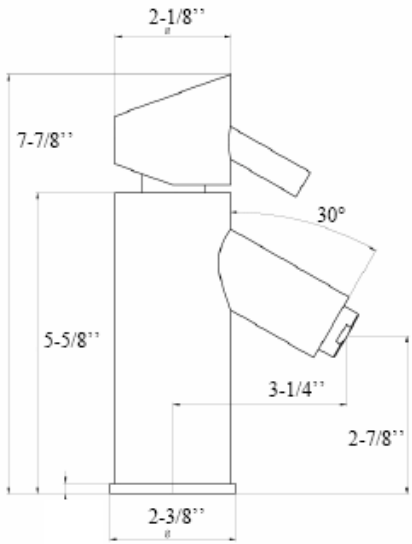

ROBIN SERIE

MODEL# PS 8011-WALNUT

PS 8011-COMMON BEECH

MODEL# PS 8012-WALNUT

PS 8011-CHERRY

MODEL # PS 8013-WALNUT

-  Common Beech
-  Walnut
-  Cherry
-  Wenge

NOTTINGHAM SERIE