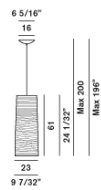

Tress piccola