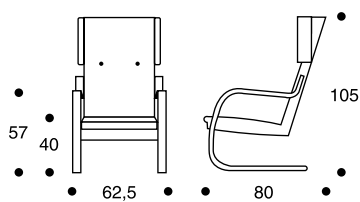

FÅTÖLJ 401
FÅTÖLJ 402

Stommen i björk, klarlackerad. Sitsen med spiralresårer och skumplast, ryggen med skumplast och dacronvadd. Beklädd med tyg eller läder.

401