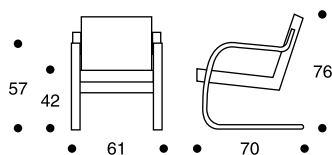

SESSEL 401
SESSEL 402

Gestell Birke klarlackiert. Sitz mit Sprungfedern und PU Schaumstoff, Rücken mit PU Schaumstoff und Dacron. Bezogen mit Stoff oder Leder.

402