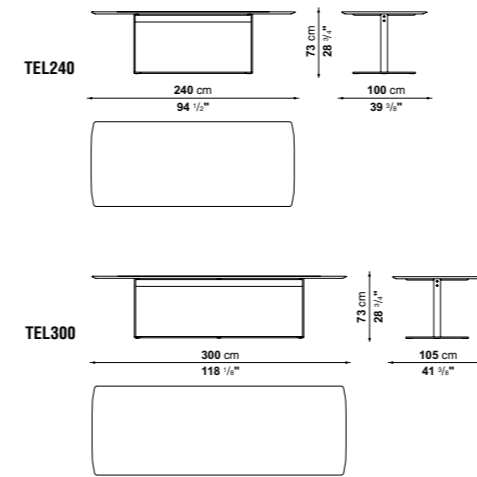

B&B
ITALIA

I tavoli e la consolle Eileen, si presentano con una nuova veste: il piano laccato lucido, nei diversi colori della collezione B&B Italia, ed un differente disegno del piano che, reso più sottile, da

rettangolare lineare diviene ora smussato agli angoli. Le strutture, riproporzionate nelle sezioni, hanno una finitura cromata lucida o verniciata nickel bronzato.

Eileen tables and console have a new look: a glossy lacquered top, in the different colours of the B&B Italia collection, and a new design of the top, thinner and with

rounded corners instead of the previous linear rectangular shape. The frames are re-proportioned, and now are presented in a bright chromed or bronzed nickel painted finish.

design Antonio Citterio

tavoli e consolle / tables and console

2010 **Eileen**

Piano

pannello in fibra di legno MDF
o legno massello

Finitura piano

verniciato lucido o impiallacciato:
rovere chiaro spazzolato, rovere
grigio, rovere nero spazzolato
o rovere fumigato

Struttura di sostegno

trafilati d'acciaio cromato lucido
o verniciato nickel bronzato

Puntali

materiale plastico

Top

MDF wood fibre panel
or solid wood

Top finish

glossy painted or veneered:
brushed light oak, grey oak,
brushed black oak or
smoked oak

Support frame

bright chromed or bronzed
nickel painted drawn steel

Ferrules

plastic material