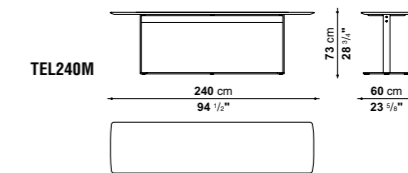

B&B
ITALIA

I tavoli e la consolle Eileen, si presentano con una nuova veste: il piano laccato lucido, nei diversi colori della collezione B&B Italia, ed un differente disegno del piano che, reso più sottile, da

rettangolare lineare diviene ora smussato agli angoli. Le strutture, riproporzionate nelle sezioni, hanno una finitura cromata lucida o verniciata nickel bronzato.

Eileen tables and console have a new look: a glossy lacquered top, in the different colours of the B&B Italia collection, and a new design of the top, thinner and with

rounded corners instead of the previous linear rectangular shape. The frames are re-proportioned, and now are presented in a bright chromed or bronzed nickel painted finish.

design Antonio Citterio

tavoli e consolle / tables and console

2010 **Eileen**

Piano

pannello in fibra di legno MDF
o legno massello

Finitura piano

verniciato lucido o impiallacciato:
rovere chiaro spazzolato, rovere
grigio, rovere nero spazzolato
o rovere fumigato

Struttura di sostegno

trafilati d'acciaio cromato lucido
o verniciato nickel bronzato

Puntali

materiale plastico

Top

MDF wood fibre panel
or solid wood

Top finish

glossy painted or veneered:
brushed light oak, grey oak,
brushed black oak or
smoked oak

Support frame

bright chromed or bronzed
nickel painted drawn steel

Ferrules

plastic material