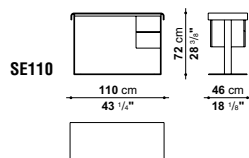

Due scrittoi si aggiungono alla famiglia di tavolini e tavoli Eileen caratterizzata dalla forma a croce della struttura e dalla possibilità di avere il piano in cuoio. La predisposizione di

collegamento all'alimentazione elettrica e al PC, coniuga tradizione e modernità risolvendo con eleganza le esigenze di Home Office.

Two writing desks have been added to the Eileen's family of tables and small tables. Distinguished by a cross-shaped frame, they come with optional thick leather covering on top.

Already set up for power and PC connections, Eileen combines tradition and modern design to meet the needs of a Home Office with an elegant touch.

SE110+SPC

Struttura di sostegno

trafilati d'acciaio cromato lucido
Piano
pannello in multistrato di legno, impiallacciato in: rovere chiaro spazzolato, rovere grigio o rovere nero spazzolato
cuoio naturale, nero, testa di moro, avorio o tortora
Contenitore a cassetti
pannello in particelle di legno, con parti in massello impiallacciato: rovere chiaro spazzolato, rovere grigio o rovere nero spazzolato
Coperchio passacavi
lamiera d'acciaio inossidabile

Support structure

bright chromed steel drawn sections
Top
panel in multilayered wood, brushed light oak, grey oak or brushed black oak veneer, natural, black, dark brown, tortora or ivory thick leather
Container with drawers
panel in wood particles with parts in solid wood veneer: brushed light oak, grey oak or brushed black oak
Cable raceway cover
stainless steel sheet