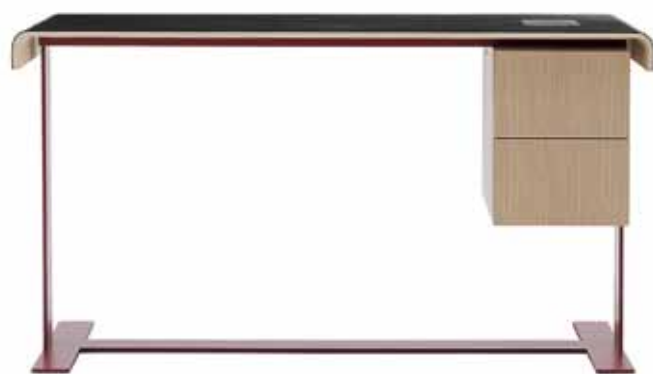

design Antonio Citterio

scrittoio / writing desk

2004

**Eileen**

SE134 + SPC

Due scrittoi si aggiungono alla famiglia di tavolini e tavoli Eileen caratterizzata dalla forma a croce della struttura e dalla possibilità di avere il piano in cuoio. La predisposizione di

collegamento all'alimentazione elettrica e al PC, coniuga tradizione e modernità risolvendo con eleganza le esigenze di Home Office.

Two writing desks have been added to the Eileen's family of tables and small tables. Distinguished by a cross-shaped frame, they come with optional thick leather covering on top.

#### Struttura di sostegno

trafilati d'acciaio cromato lucido  
 Piano  
 pannello in multistrato di legno, impiallacciato in: rovere chiaro spazzolato, rovere grigio o rovere nero spazzolato  
 cuoio naturale, nero, testa di moro, avorio o tortora  
 Contenitore a cassetti  
 pannello in particelle di legno, con parti in massello impiallacciato: rovere chiaro spazzolato, rovere grigio o rovere nero spazzolato  
 Coperchio passacavi  
 lamiera d'acciaio inossidabile

#### Support structure

bright chromed steel drawn sections  
 Top  
 panel in multilayered wood, brushed light oak, grey oak or brushed black oak veneer, natural, black, dark brown, tortora or ivory thick leather  
 Container with drawers  
 panel in wood particles with parts in solid wood veneer: brushed light oak, grey oak or brushed black oak  
 Cable raceway cover  
 stainless steel sheet