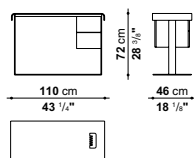

Due scrittoi si aggiungono alla famiglia di tavolini e tavoli Eileen caratterizzata dalla forma a croce della struttura e dalla possibilità di avere il piano in cuoio. La predisposizione di

collegamento all'alimentazione elettrica e al PC, coniuga tradizione e modernità risolvendo con eleganza le esigenze di Home Office.

Two writing desks have been added to the Eileen's family of tables and small tables. Distinguished by a cross-shaped frame, they come with optional thick leather covering on top.

Already set up for power and PC connections, Eileen combines tradition and modern design to meet the needs of a Home Office with an elegant touch.

SE110+SPC

Struttura di sostegno

trafilati d'acciaio cromato lucido
Piano
pannello in multistrato di legno, impiallacciato in: rovere chiaro spazzolato, rovere grigio o rovere nero spazzolato
cuoio naturale, nero, testa di moro, avorio o tortora
Contenitore a cassetti
pannello in particelle di legno, con parti in massello impiallacciato: rovere chiaro spazzolato, rovere grigio o rovere nero spazzolato
Coperchio passacavi
lamiera d'acciaio inossidabile

Support structure

bright chromed steel drawn sections
Top
panel in multilayered wood, brushed light oak, grey oak or brushed black oak veneer, natural, black, dark brown, tortora or ivory thick leather
Container with drawers
panel in wood particles with parts in solid wood veneer: brushed light oak, grey oak or brushed black oak
Cable raceway cover
stainless steel sheet