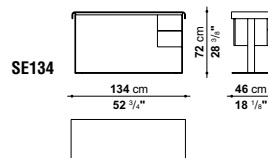

Due scrittoi si aggiungono alla famiglia di tavolini e tavoli Eileen caratterizzata dalla forma a croce della struttura e dalla possibilità di avere il piano in cuoio. La predisposizione di

collegamento all'alimentazione elettrica e al PC, coniuga tradizione e modernità risolvendo con eleganza le esigenze di Home Office.

Two writing desks have been added to the Eileen's family of tables and small tables. Distinguished by a cross-shaped frame, they come with optional thick leather covering on top.

Already set up for power and PC connections, Eileen combines tradition and modern design to meet the needs of a Home Office with an elegant touch.

SE134+SPC

Struttura di sostegno

trafilati d'acciaio cromato lucido
Piano
pannello in multistrato di legno, impiallacciato in: rovere chiaro spazzolato, rovere grigio o rovere nero spazzolato
cuoio naturale, nero, testa di moro, avorio o tortora
Contenitore a cassetti
pannello in particelle di legno, con parti in massello impiallacciato: rovere chiaro spazzolato, rovere grigio o rovere nero spazzolato
Coperchio passacavi
lamiera d'acciaio inossidabile

Support structure

bright chromed steel drawn sections
Top
panel in multilayered wood, brushed light oak, grey oak or brushed black oak veneer, natural, black, dark brown, tortora or ivory thick leather
Container with drawers
panel in wood particles with parts in solid wood veneer: brushed light oak, grey oak or brushed black oak
Cable raceway cover
stainless steel sheet