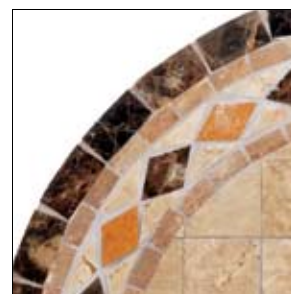

Rosa Verona accents

GIBRALTAR

Available with Light Brown, Gold, or Rosa Verona accents.

3503-2400-TO	24" Occasional Table Top	24 round x 2h
3503-3600-TO	36" Chat or Bar Table Top	36 round x 2h
3503-4200-TO	42" Chat or Bar Umbrella Table Top	42 round x 2h
3505-5400-TO	54" Umbrella Table Top	54 round x 2h
3505-4284-TO	42" x 84" Umbrella Table Top	42w x 84l x 2h
3505-4820-TO	48" x 120" Dining Table Top	48w x 120l x 2h

Light Brown accents

Gold accents

TANGIER

3793-2400-TO	24" Occasional Table Top	24 round x 2h
3793-3600-TO	36" Chat or Bar Table Top	36 round x 2h
3793-4200-TO	42" Chat or Bar Umbrella Table Top	42 round x 2h
3795-5400-TO	54" Umbrella Table Top	54 round x 2h
3795-4284-TO	42" x 84" Umbrella Table Top	42w x 84l x 2h

Left: Gibraltar top with Rosa Verona accents on Venetian base.

SEVILLE

Available in Alabaster or Graphite.

3613-2400-TO	24" Occasional Table Top	24 round x 2h
3613-3600-TO	36" Chat or Bar Table Top	36 round x 2h
3613-4200-TO	42" Chat or Bar Umbrella Table Top	42 round x 2h
3615-5400-TO	54" Umbrella Table Top	54 round x 2h
3615-4284-TO	42" x 84" Umbrella Table Top	42w x 84l x 2h
3615-4820-TO	48" x 120" Dining Table Top with Empire Edge	48w x 120l x 2h

Empire Edge

Graphite detail

Dark Green band

SAHARA

Available with Dark Brown, Green, or Rosa Verona decorative band.

3363-2400-TO	24" Occasional Table Top	24 round x 2h
3363-3600-TO	36" Chat or Bar Table Top	36 round x 2h
3363-4200-TO	42" Chat or Bar Umbrella Table Top	42 round x 2h
3363-5400-TO	54" Umbrella Table Top	54 round x 2h
3365-4284-TO	42" x 84" Umbrella Table Top	42w x 84l x 2h
3365-4820-TO	48" x 120" Dining Table Top with Empire Edge (see detail above)	48w x 120l x 2h