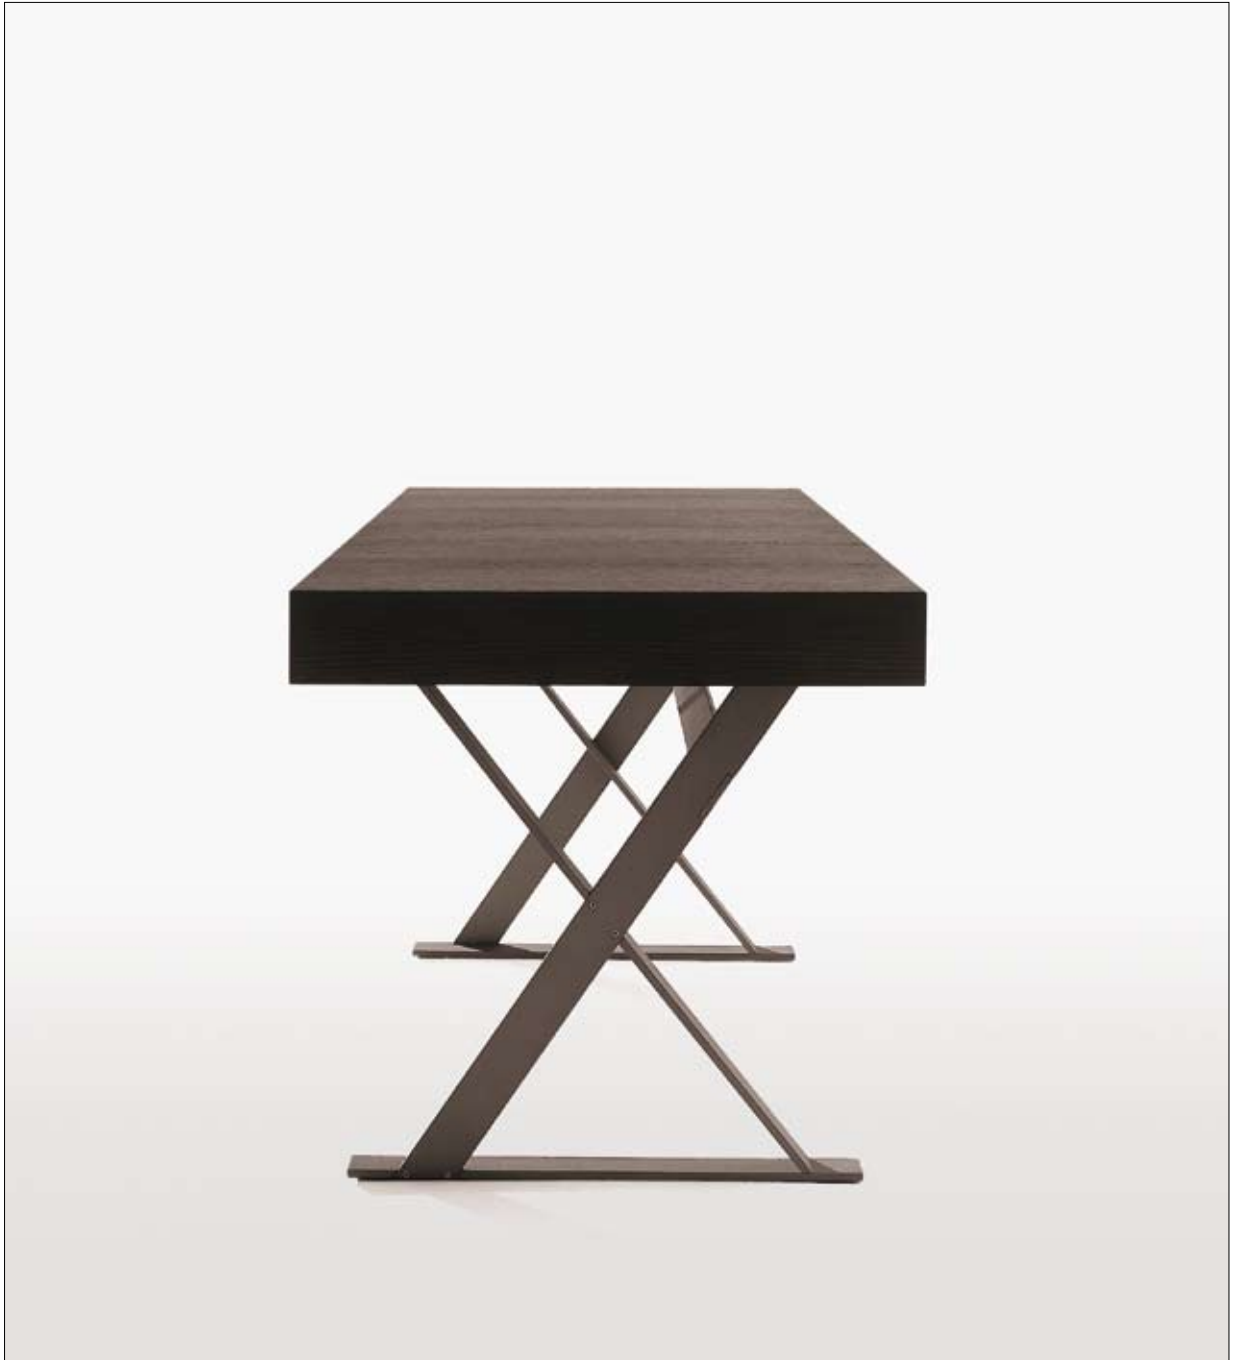

**SIMPLICE** scrittoio / writing desk

**MAX** SMSCR

**Piano e cassetti**

pannelli in particelle di legno con parti in massello, pannelli in multistrato di legno impiallacciato:

**Finitura piano e cassetti**

rovere chiaro spazzolato, rovere nero spazzolato, rovere grigio, rovere marrone, wengè

**Struttura**

**Finitura struttura**

profilati d'acciaio bronzato, cromato lucido, verniciato nichelato, verniciato nero

**Top and drawers**

panels made of wood particles with solid wood, multi-layer wood panels veneer:

**Top and drawers finishing**

brushed light oak, brushed black oak, grey oak, brown oak, wengè

**Structure**

**Structure finishing**

steel sections bronzed, bright brushed, nicked varnished, black varnished

V9075562