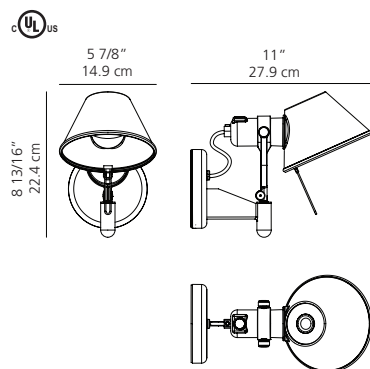

Applique murale à éclairage incandescent ou DEL direct, indirect et ajustable.

Lámpara de pared con luz incandescente ajustable directa o indirectamente, o LED.

Matériaux: corps en aluminium moulé poli • diffuseur en aluminium anodisé mat entièrement ajustable et orientable • montage par support mural avec boîte de connexion standard • plaque de montage de même taille pour les deux versions • disponible sans interrupteur ou avec interrupteur on/off (INC) ou avec gradateur (DEL) • interrupteur incorporé au diffuseur pour la version classique • interrupteur incorporé dans la plaque de montage pour la version micro

Materiales: estructura en aluminio pulido • difusor completamente ajustable, giratorio e inclinable de aluminio mate anodizado • montaje de pared para caja de conexiones eléctricas estándar, centrado en la cubierta de la lámpara • placa de montaje del mismo tamaño para las dos versiones • disponible con interruptor on/off, o regulador de intensidad LED, o no interruptor • interruptor de la versión clásica se encuentra incorporado en el portalámparas • interruptor de la versión Micro, se encuentra incorporado en la soporte de muro

Light emission