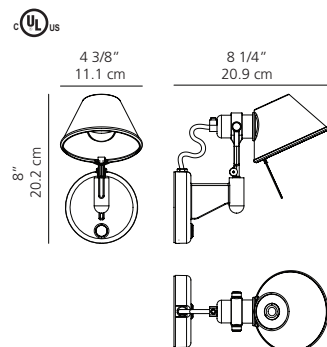

Materials: body in high polished die-cast aluminum • fully adjustable, rotatable, and tiltable diffuser in matte anodized aluminum • wall mounting to standard electrical junction box centered on canopy of luminaire • same size mounting plate for both versions • available with on/off switch (INC) or dimmer switch (LED) or no switch • switch for classic version incorporated in lampholder • switch for micro version incorporated on mounting plate

Applique murale à éclairage incandescent ou DEL direct, indirect et ajustable.

Lámpara de pared con luz incandescente ajustable directa o indirectamente, o LED.

Matériaux: corps en aluminium moulé poli • diffuseur en aluminium anodisé mat entièrement ajustable et orientable • montage par support mural avec boîte de connexion standard • plaque de montage de même taille pour les deux versions • disponible sans interrupteur ou avec interrupteur on/off (INC) ou avec gradateur (DEL) • interrupteur incorporé au diffuseur pour la version classique • interrupteur incorporé dans la plaque de montage pour la version micro

Materiales: estructura en aluminio pulido • difusor completamente ajustable, giratorio e inclinable de aluminio mate anodizado • montaje de pared para caja de conexiones eléctricas estándar, centrado en la cubierta de la lámpara • placa de montaje del mismo tamaño para las dos versiones • disponible con interruptor on/off, o regulador de intensidad LED, o no interruptor • interruptor de la versión clásica se encuentra incorporado en el portalámparas • interruptor de la versión Micro, se encuentra incorporado en la soporte de muro

Light emission

Tolomeo classic wall spot

incandescent source

• 1 x 100W (E26/A19)

Tolomeo classic LED wall spot

LED source

• 5 LEDs/10W supplied

Tolomeo micro wall spot