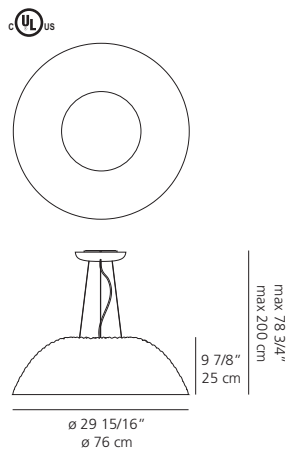

Cosmic Rotation **NEW** suspension

design
Ross Lovegrove

Artemide®
www.artemide.net

Cable suspended luminaire for direct diffused fluorescent lighting.

Materials: painted aluminum lighting unit • injection-molded opal methacrylate diffuser

Light emission

Suspension à éclairage fluorescent diffus direct.

Matériaux: corps en aluminium peint; diffuseurs en méthacrylate opalin moulé par injection

Luminaria suspendida por cable para iluminación fluorescente difusa directa.

Materiales: cuerpo de iluminación de aluminio pintado; difusor de metacrilato opalino, moldeado por inyección

Cosmic Rotation suspension

fluorescent source

• 2 x 42W (GX24q-4/T4)

IP20 Dimmer