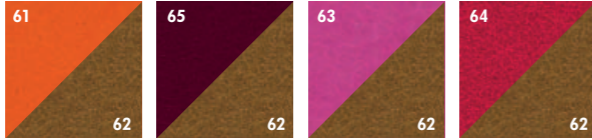

natural
natur
naturel
naturale

Felt Filz

OFFICE

Jasper Morrison
Workshelter

01 orange/brown
orange/braun
rouge/brun
orange/brun
naranja/marrón
oranje/bruin

02 wine red/brown
weinrot/braun
rouge vin/brun
rojo vino/marrón
wijrood/bruin