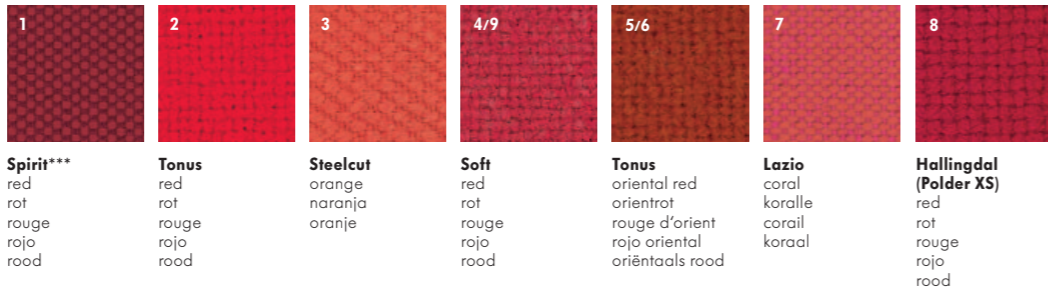

4/9 **Soft** black
schwarz
noir
negro
zwart

5/7 **Tonus** black
schwarz
noir
negro
zwart

6 **Soft** anthracite
anthrazit
antracita
antraciet

Polder Sofa (not for UK)
dark brown
dunkelbraun
brun foncé
marrón oscuro
donkerbruin

1 **Spirit** brown
braun
brun
marrón
bruin

2 **Tucana Bouclé** dark brown
dunkelbraun
brun foncé
marrón oscuro
donkerbruin

3 **Lazio** dark brown
dunkelbraun
brun foncé
marrón oscuro
donkerbruin

4/9 **Soft** dark brown
dunkelbraun
brun foncé
marrón oscuro
donkerbruin

5/7 **Tonus** brown
braun
brun
marrón
bruin

6/8 **Steelcut** dark brown
dunkelbraun
brun foncé
marrón oscuro
donkerbruin

Polder Sofa
red
rot
rouge
rojo
rood

1 **Spirit***** red
rot
rouge
rojo
rood

2 **Tonus** red
rot
rouge
rojo
rood