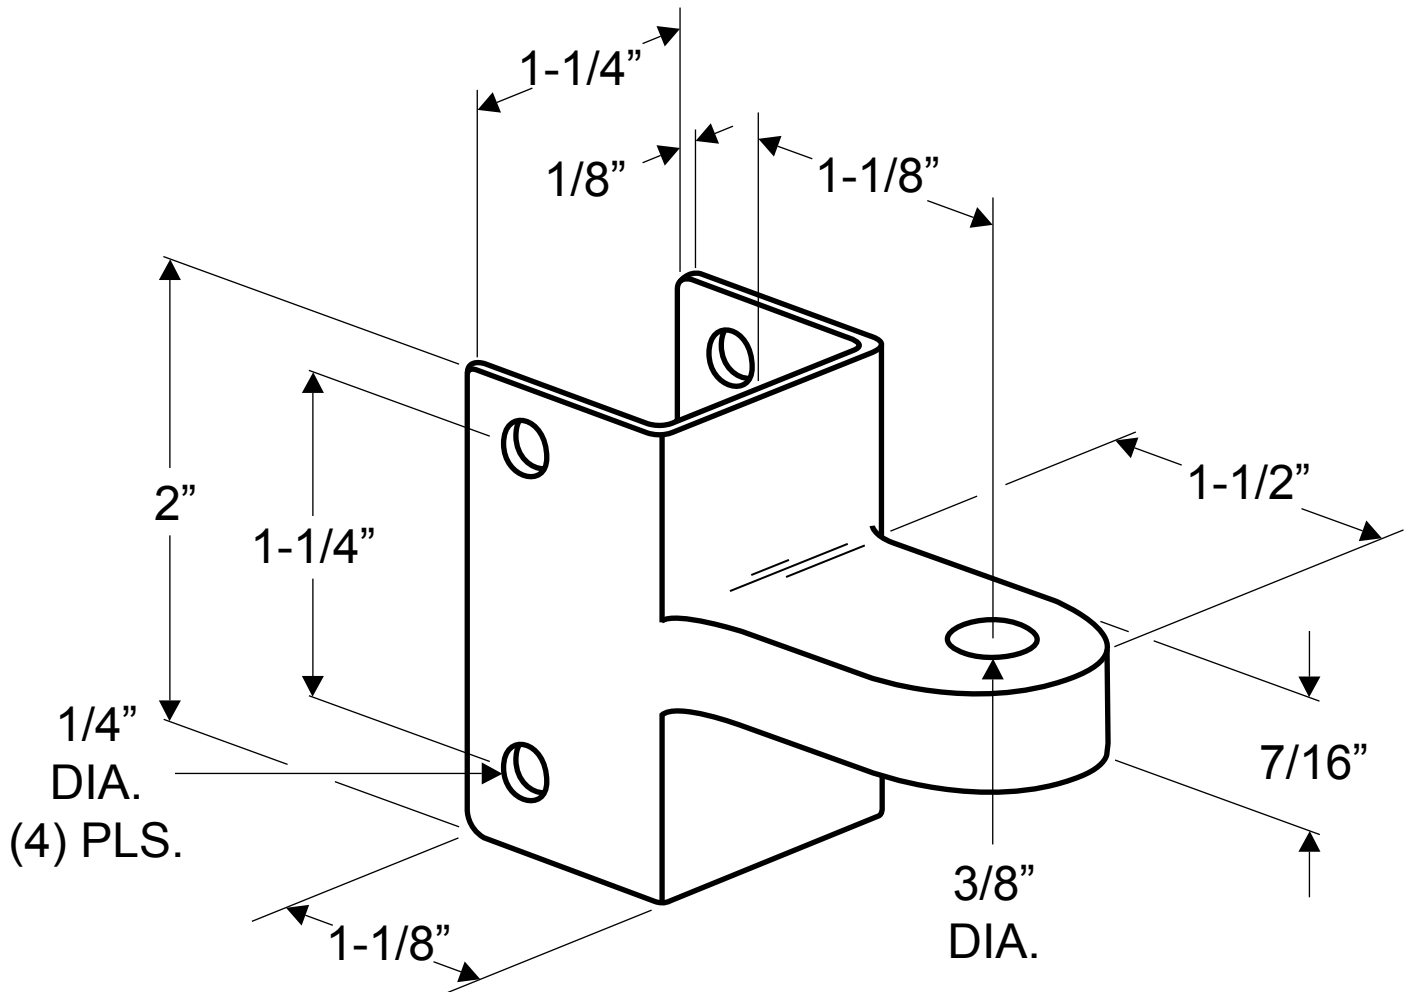

3960
(PIVOT HINGE - TOP 1-1/4")

NOTE: USED WITH 3460 BOTTOM HINGE