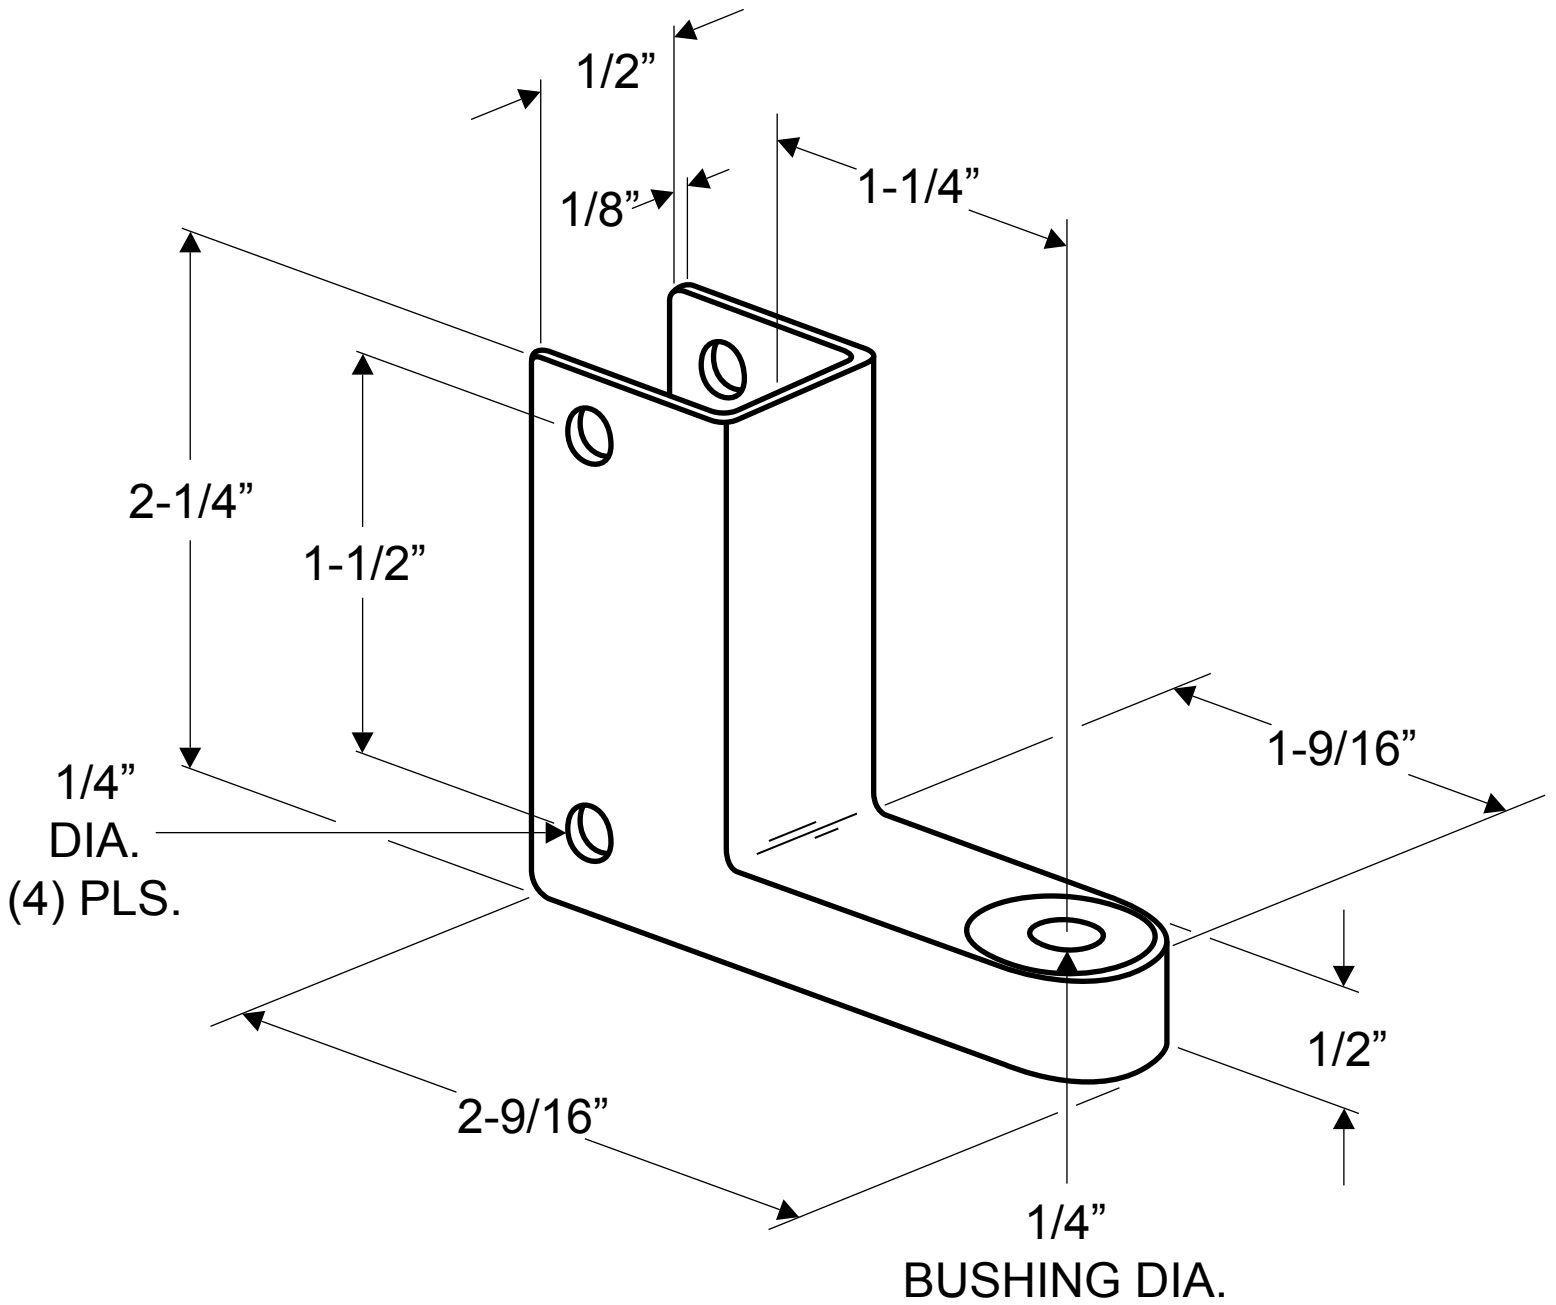

3720
(PIVOT HINGE - TOP 1/2")

NOTE: USED WITH 3220 BOTTOM HINGE