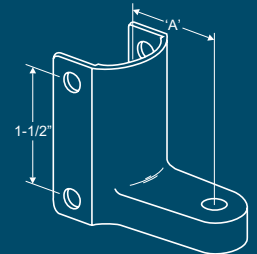

FLATS

| LOCATION | CHROME PLATED ZAMAC | CHROME PLATED BRASS | POLISHED BRASS | CAST STAINLESS STEEL | DESCRIPTION | USE PIN | USE PINTLE OR CANDLE | USE CAM | "A" DIM |
|----------|---------------------|---------------------|----------------|----------------------|---------------------------------|---------|----------------------|---------|---------|
| Top | 3710 | | | 3713 | ACCURATE | | | | 1.200" |
| Bottom | 3210 | | | 3213 | | | | | |
| Top | 3740 | 3741 | | 3743 | AMPICO (LAMINATE) | 99585 | 98265 | 98275 | 1.250" |
| Bottom | 3240 | 3241 | | 3243 | | | | | |
| Top | 3880 | | 3883 | | AMPICO & METPAR (STEEL) | 98584 | 97245 | 98185 | 1.104" |
| Bottom | 3280 | | 3283 | | | | 98175 | | |
| Top | 3750 | 3751 | 3752 | 3753 | G-3 | 99109 | 98265 | 98275 | 1.265" |
| Bottom | 3250 | 3251 | 3252 | 3253 | | | 98175 | 98245 | |
| Top | 3940 | | | 3943 | KNICKERBOCKER (LAMINATE) | 98614 | 97275 | | 1.433" |
| Bottom | 3870 | | | 3873 | | | | | |
| Top | 3970 | 3971 | | 3973 | KNICKERBOCKER & GENERAL (STEEL) | 98614 | 97275 | 97265 | 1.385" |
| Bottom | 3470 | 3471 | | 3473 | | | | | |