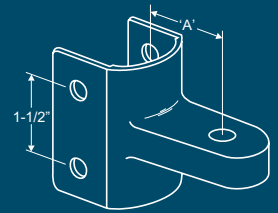

FLATS

| LOCATION | CHROME PLATED ZAMAC | CHROME PLATED BRASS | POLISHED BRASS | CAST STAINLESS STEEL | DESCRIPTION | USE PIN | USE PINTLE OR CANDLE | USE CAM | "A" DIM |
|----------|---------------------|---------------------|----------------|----------------------|---------------------------------|---------|----------------------|---------|---------|
| Top | 3710 | | | 3713 | ACCURATE | | | | 1.200" |
| Bottom | 3210 | | | 3213 | | | | | |
| Top | 3740 | 3741 | | 3743 | AMPICO (LAMINATE) | 99585 | 98265 | 98275 | 1.250" |
| Bottom | 3240 | 3241 | | 3243 | | | | | |
| Top | 3880 | | 3883 | | AMPICO & METPAR (STEEL) | 98584 | 97245 | 98185 | 1.104" |
| Bottom | 3280 | | 3283 | | | | 98175 | | |
| Top | 3750 | 3751 | 3752 | 3753 | G-3 | 99109 | 98265 | 98275 | 1.265" |
| Bottom | 3250 | 3251 | 3252 | 3253 | | | 98175 | 98245 | |
| Top | 3940 | | | 3943 | KNICKERBOCKER (LAMINATE) | 98614 | 97275 | | 1.433" |
| Bottom | 3870 | | | 3873 | | | | | |
| Top | 3970 | 3971 | | 3973 | KNICKERBOCKER & GENERAL (STEEL) | 98614 | 97275 | 97265 | 1.385" |
| Bottom | 3470 | 3471 | | 3473 | | | | | |