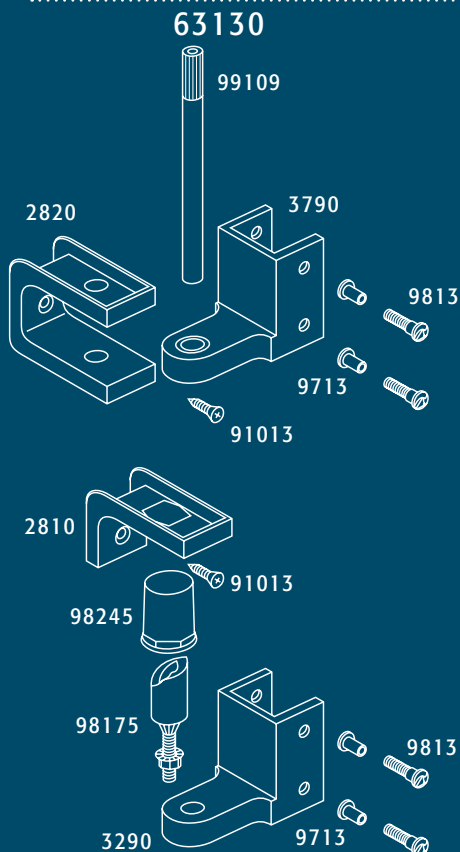

# REPLACEMENT PACKS *Door Hardware*

## TOP HINGE ONLY

DOOR SIZE	POST SIZE	PART #	CONTENTS			ALSO AVAILABLE IN
			CHROME PLATED ZAMAC	TOP HINGE	TOP INSERT	
7/8"	1-1/4"	63020	3790	1540	99109	CAST STAINLESS STEEL 63023
1"	1-1/4"	63040	3790	2820	99109	63043
1"	1-1/4"	63060	3790	2400	98544	
1"	1-1/4"	63080	4530	4540	98584	
1"	1-1/4"	63100	3510		98584	
1"	1-1/4"	63160	3540	1680	99109	
1"	1-1/4"	63200	3910		98614	
1"	1-1/4"	63220	3910		98614	
1"	1-1/4"	63720	3630	4800	98574	

## BOTTOM HINGE ONLY

DOOR SIZE	POST SIZE	PART #	CONTENTS					ALSO AVAILABLE IN
			CHROME PLATED ZAMAC	BOTTOM HINGE	BOTTOM INSERT	PINTLE	CAM	
7/8"	1-1/4"	63010	3290	1530	98265	98275	98305	CAST STAINLESS STEEL 63013
1"	1-1/4"	63030	3290	2810	98175	98245	98305	63033
1"	1-1/4"	63070	4040	4060	98175	98185	98305	
1"	1-1/4"	63090	3010		98175	98185	98305	
1"	1-1/4"	63160	3540	1680	89830	89820	98305	
1"	1-1/4"	63190	3410			97245	98305	
1"	1-1/4"	63210	3420			97275	97265	
1"	1-1/4"	63710	3130	4700	98175	98195	98305	

## TOP & BOTTOM HINGES

DOOR SIZE	POST SIZE	PART #	CONTENTS							ALSO AVAILABLE IN	
			CHROME PLATED ZAMAC	TOP HINGE	TOP INSERT	BOTTOM HINGE	BOTTOM INSERT	PINTLE	CAM	HINGE PIN	CHROME PLATED BRASS
7/8"	1-1/4"	63120	3790	1540	3290	1530	98265	98275	99109	63121	63123
1"	1"	63150	3760	2820	3260	2810	98175	98245	99109		63153
1"	1-1/4"	63130	3790	2820	3290	2810	98175	98245	99109	63131	63133
1"	1-1/4"	63140	3510		3010		98175	98185	98584		63143