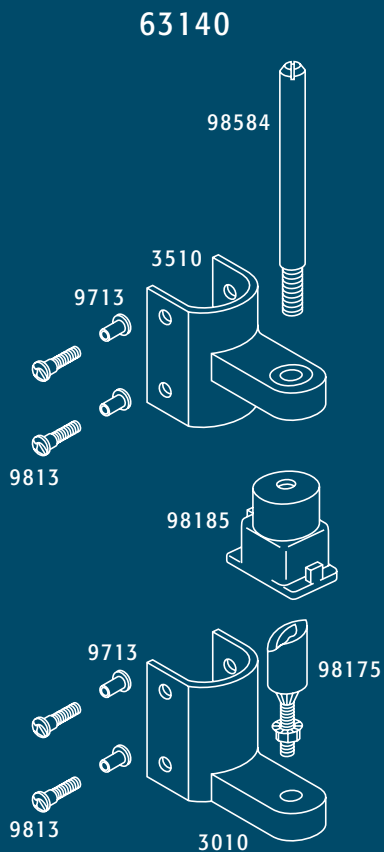

# REPLACEMENT PACKS *Door Hardware*

## TOP HINGE ONLY

DOOR SIZE	POST SIZE	PART #	CONTENTS			ALSO AVAILABLE IN
			CHROME PLATED ZAMAC	TOP HINGE	TOP INSERT	
7/8"	1-1/4"	63020	3790	1540	99109	CAST STAINLESS STEEL 63023
1"	1-1/4"	63040	3790	2820	99109	63043
1"	1-1/4"	63060	3790	2400	98544	
1"	1-1/4"	63080	4530	4540	98584	
1"	1-1/4"	63100	3510		98584	
1"	1-1/4"	63160	3540	1680	99109	
1"	1-1/4"	63200	3910		98614	
1"	1-1/4"	63220	3910		98614	
1"	1-1/4"	63720	3630	4800	98574	

## BOTTOM HINGE ONLY

DOOR SIZE	POST SIZE	PART #	CONTENTS					ALSO AVAILABLE IN
			CHROME PLATED ZAMAC	BOTTOM HINGE	BOTTOM INSERT	PINTLE	CAM	
7/8"	1-1/4"	63010	3290	1530	98265	98275	98305	CAST STAINLESS STEEL 63013
1"	1-1/4"	63030	3290	2810	98175	98245	98305	63033
1"	1-1/4"	63070	4040	4060	98175	98185	98305	
1"	1-1/4"	63090	3010		98175	98185	98305	
1"	1-1/4"	63160	3540	1680	89830	89820	98305	
1"	1-1/4"	63190	3410			97245	98305	
1"	1-1/4"	63210	3420			97275	97265	
1"	1-1/4"	63710	3130	4700	98175	98195	98305	

## TOP & BOTTOM HINGES

DOOR SIZE	POST SIZE	PART #	CONTENTS							ALSO AVAILABLE IN	
			CHROME PLATED ZAMAC	TOP HINGE	TOP INSERT	BOTTOM HINGE	BOTTOM INSERT	PINTLE	CAM	HINGE PIN	CHROME PLATED BRASS
7/8"	1-1/4"	63120	3790	1540	3290	1530	98265	98275	99109	63121	63123
1"	1"	63150	3760	2820	3260	2810	98175	98245	99109		63153
1"	1-1/4"	63130	3790	2820	3290	2810	98175	98245	99109	63131	63133
1"	1-1/4"	63140	3510		3010		98175	98185	98584		63143