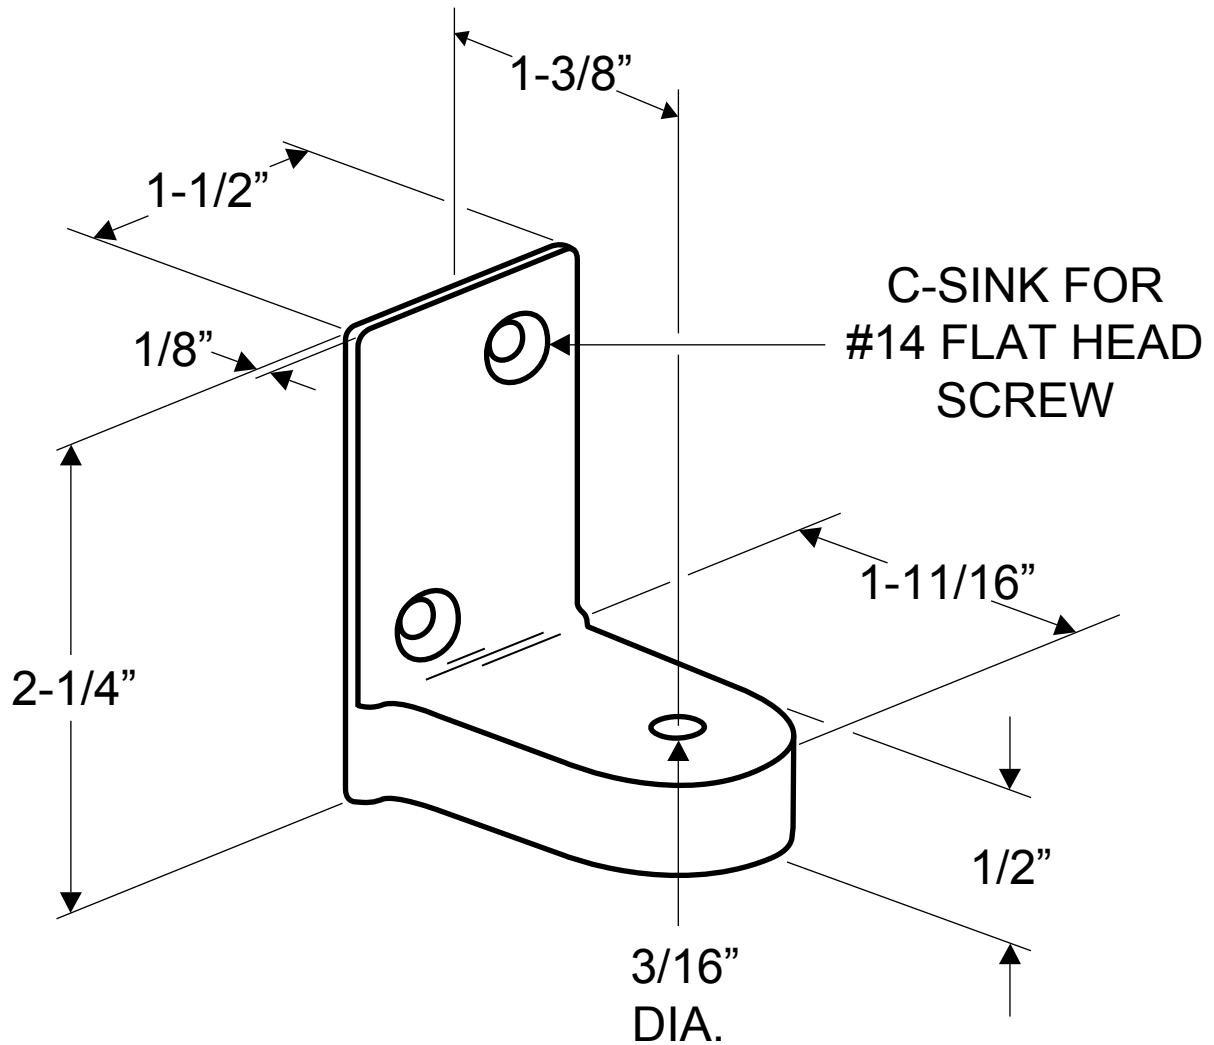

**3470, 3471, 3473
(PIVOT HINGE - BOTTOM FLAT)**

NOTE: USED WITH 3970, 3971, 3973 TOP HINGE