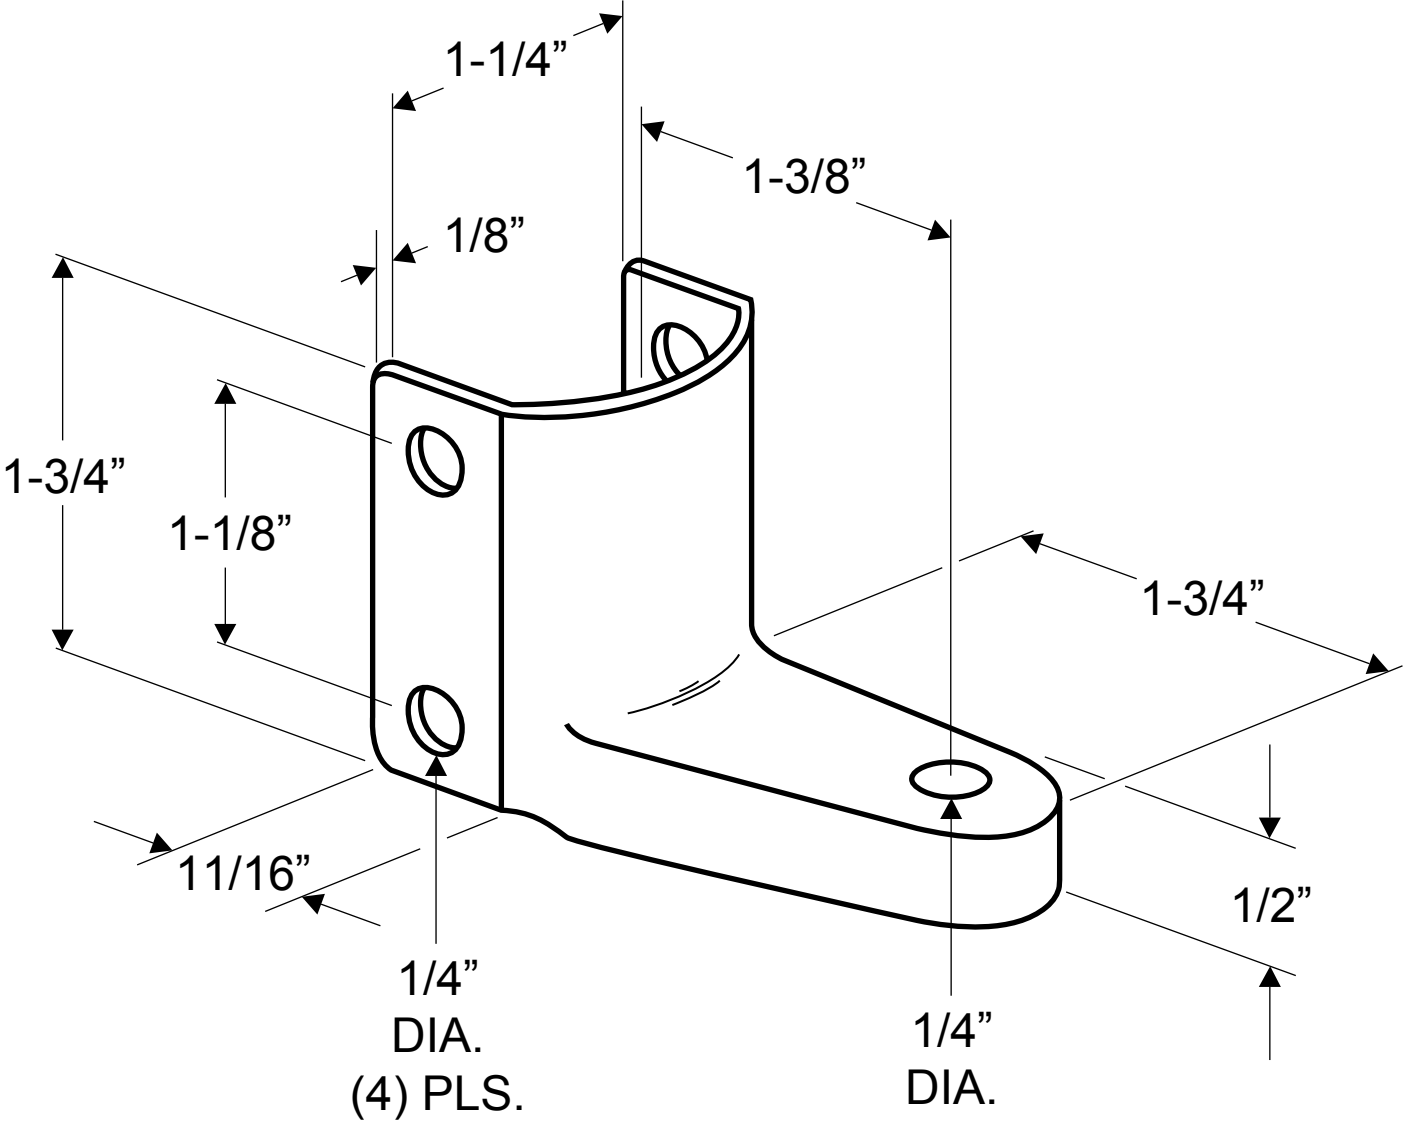

**3420, 3423
(PIVOT HINGE - BOTTOM 1-1/4")**

NOTE: USED WITH 3910, 3913 TOP HINGE