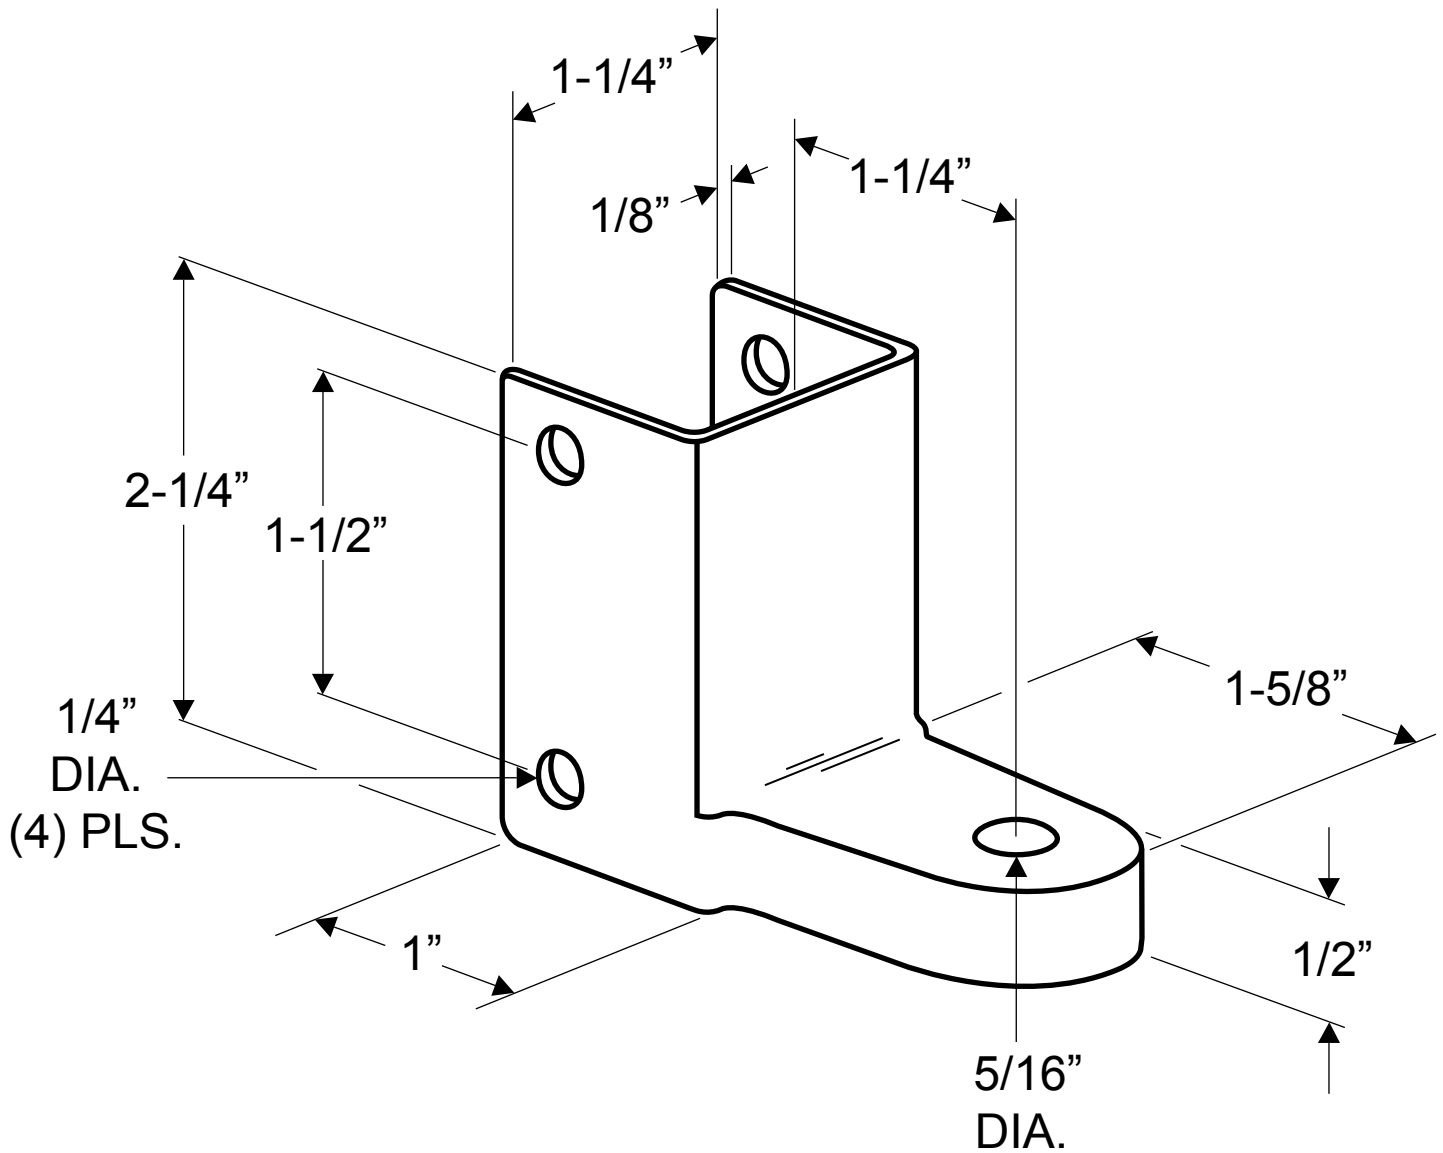

**3290, 3181, 3182, 3293, 3298
(PIVOT HINGE - BOTTOM 1-1/4")**

NOTE: USED WITH 3790, 3681, 3682, 3793 TOP HINGE