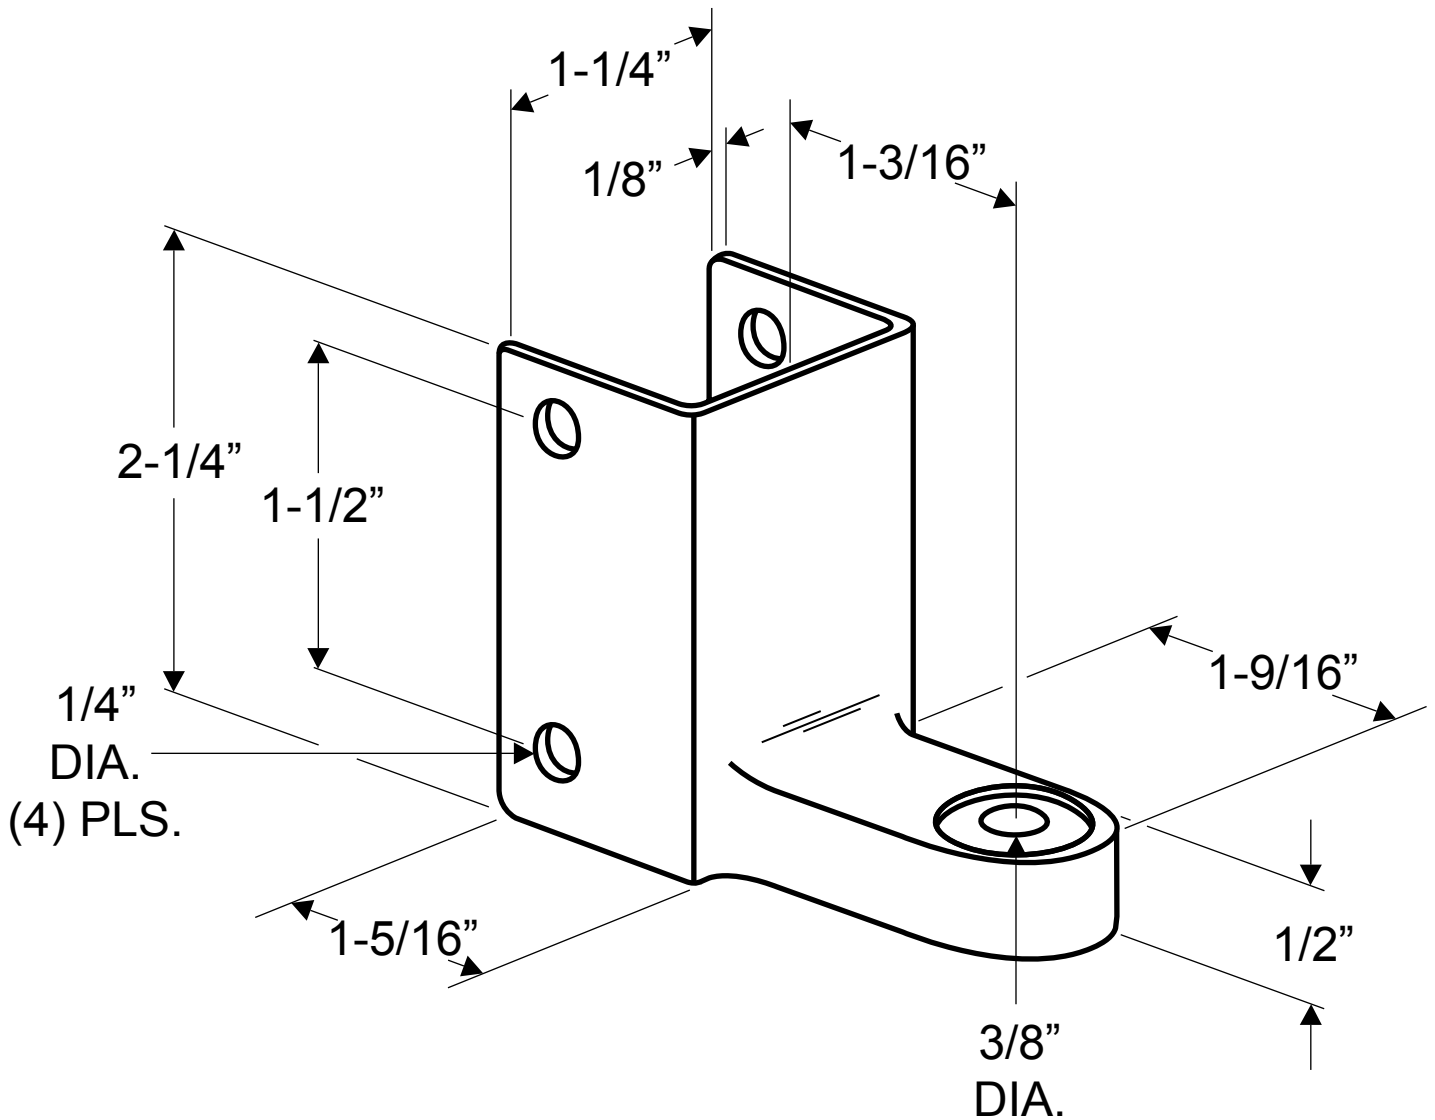

**3200, 3203  
(PIVOT HINGE - BOTTOM 1-1/4")**

**NOTE: USED WITH 3700, 3703 TOP HINGE**