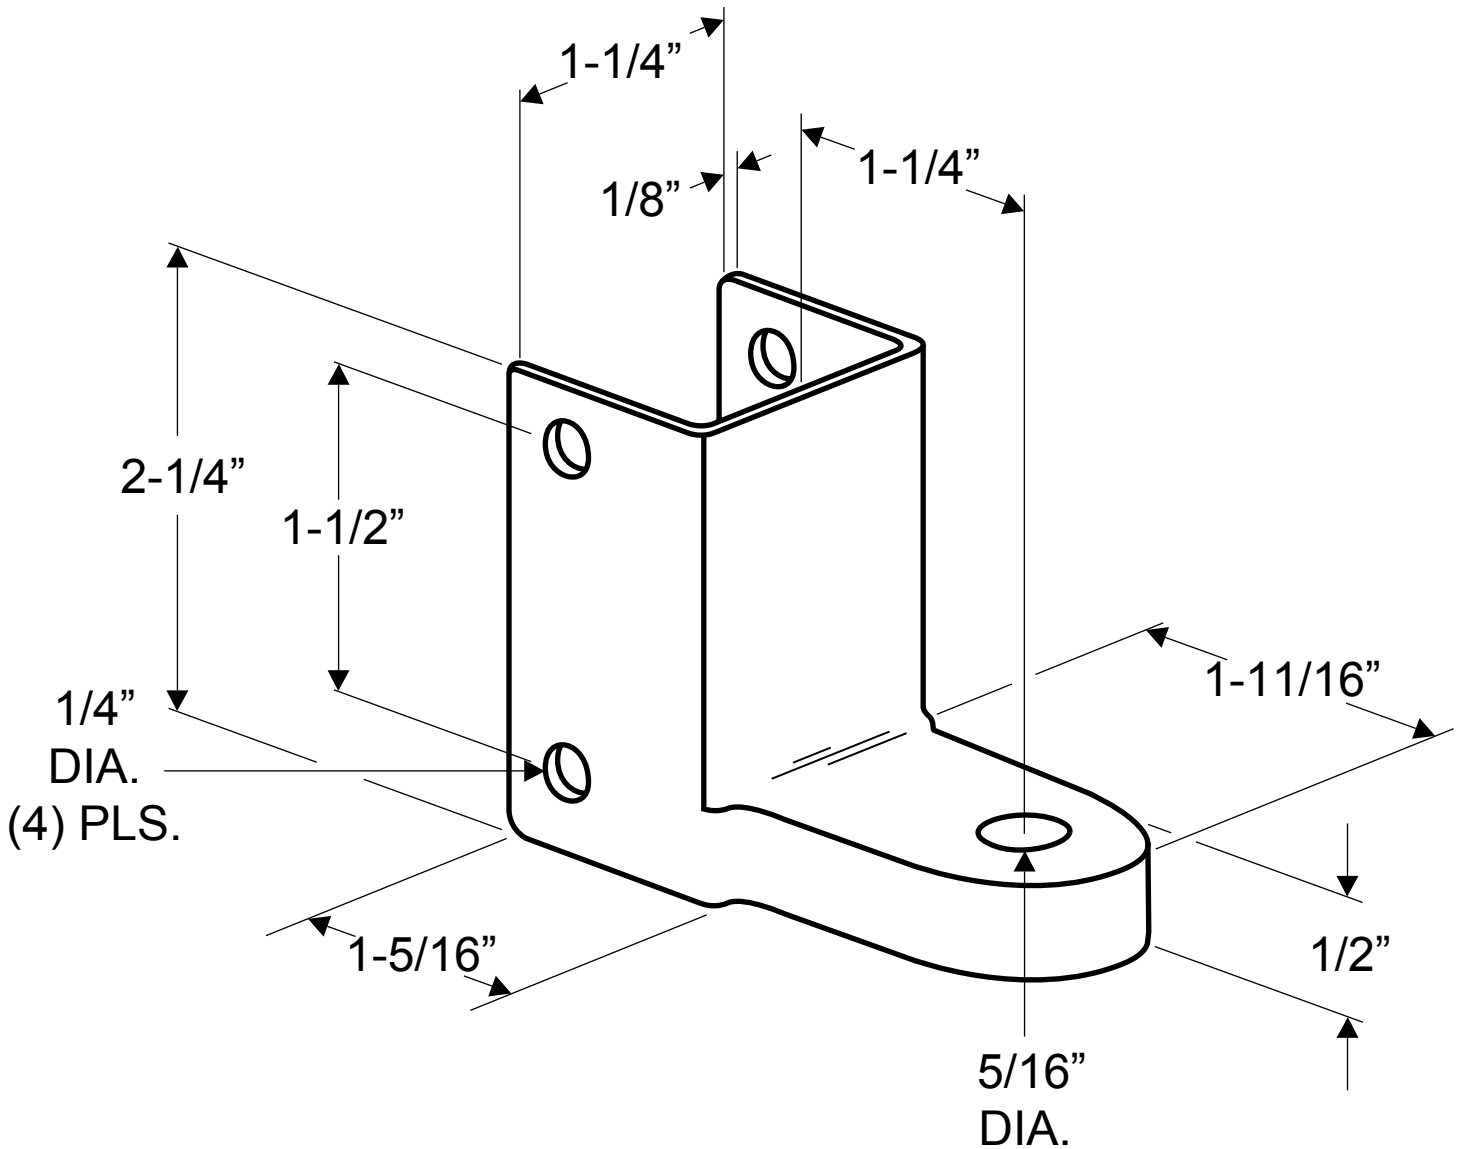

**3160, 3161, 3162, 3163
(PIVOT HINGE - BOTTOM 1-1/4")**

NOTE: USED WITH 3660, 3661, 3662, 3663 TOP HINGE