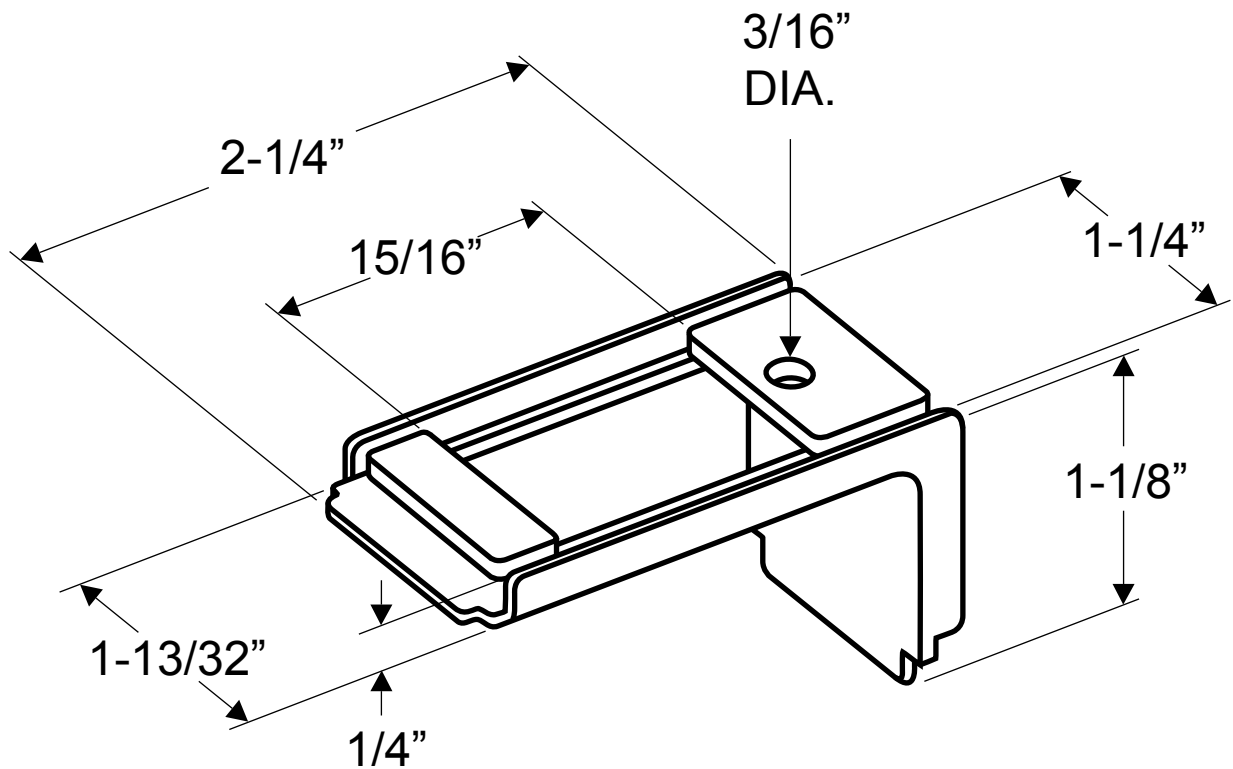

2430
(DOOR INSERT - BOTTOM 1-1/4")

NOTE: USED WITH 2420 TOP INSERT