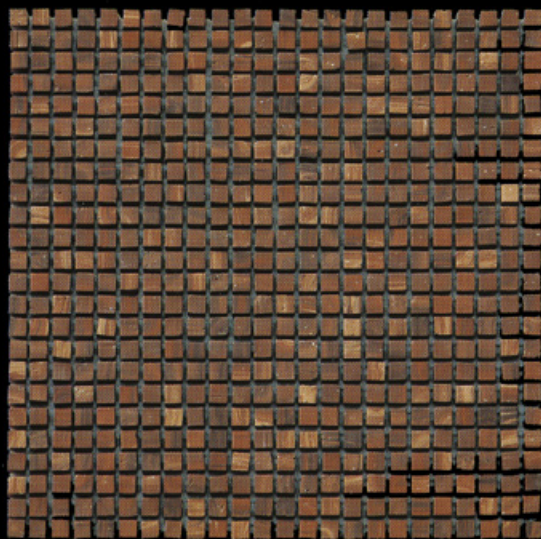

MOSAICI d'ITALIA - NOCE

Art. 0938 mattoncini pitagora 2,5x5x0,75 30x30
M9 - M8

Art. 0989 diamanti 2,9x4,9x1 25,7x29,8 M13 - M11

Art. 0914 mattoncini muretto 2,5x5x0,75 27,5x30
M9 - M8

Art. 0871 tessere 2,5x2,5x0,75 30x30 M9 - M8

Art. 0733
7,5x30 P18

Art. 0763 cubetti 1x1x1 30x30 P41

Art. 0816 cubetti 1x1x1 30x30 M13 - M11