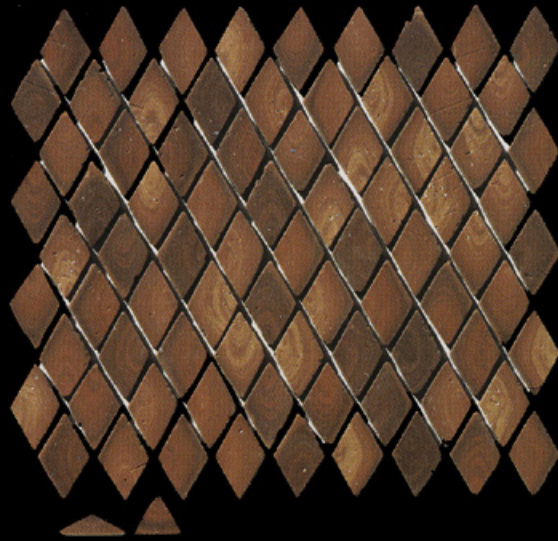

MOSAICI d'ITALIA - NOCE

Art. 0938 mattoncini pitagora 2,5x5x0,75 30x30
M9 - M8

Art. 0989 diamanti 2,9x4,9x1 25,7x29,8 M13 - M11

Art. 0914 mattoncini muretto 2,5x5x0,75 27,5x30
M9 - M8

Art. 0871 tessere 2,5x2,5x0,75 30x30 M9 - M8

Art. 0733
7,5x30 P18

Art. 0763 cubetti 1x1x1 30x30 P41

Art. 0816 cubetti 1x1x1 30x30 M13 - M11