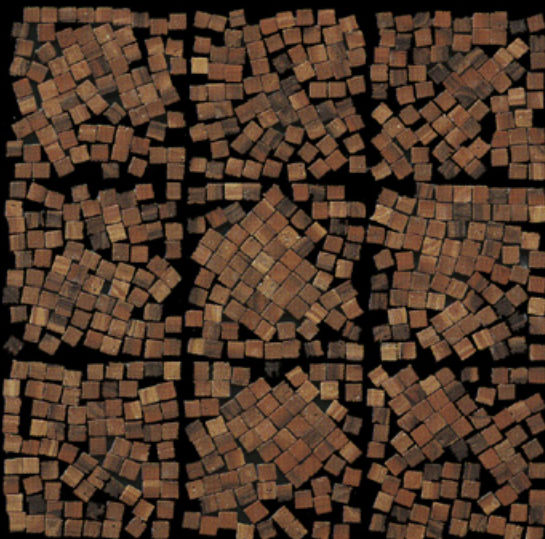

Art. 0763 cubetti 1x1x1 30x30 P41