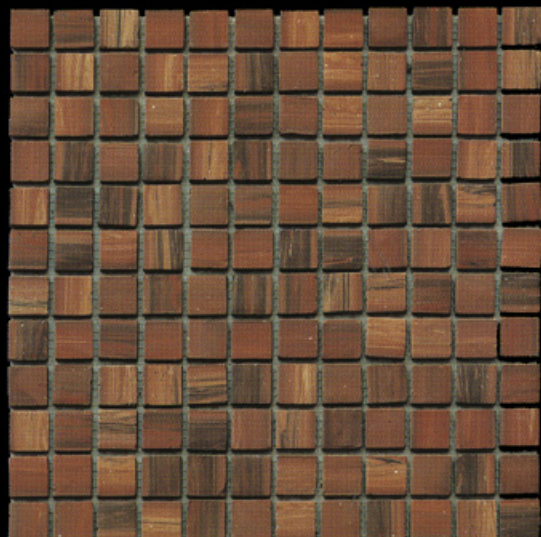

MOSAICI d'ITALIA - NOCE

Art. 0938 mattoncini pitagora 2,5x5x0,75 30x30
M9 - M8

Art. 0989 diamanti 2,9x4,9x1 25,7x29,8 M13 - M11

Art. 0914 mattoncini muretto 2,5x5x0,75 27,5x30
M9 - M8

Art. 0871 tessere 2,5x2,5x0,75 30x30 M9 - M8