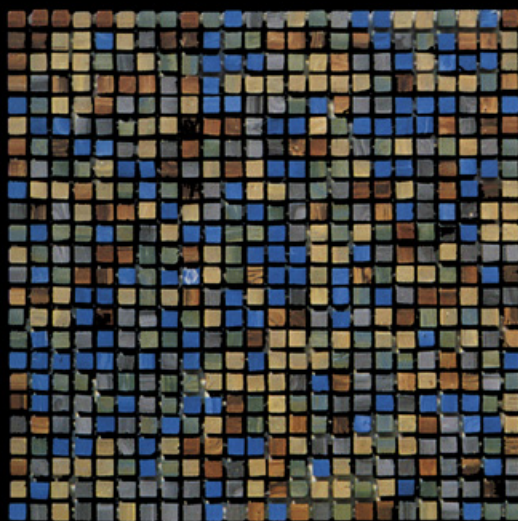

MOSAICI d'ITALIA - MIXED

Art. 0825 Monteveglio 30x30

M18 - M16

Art. 0826 Nonantola 30x30

M18 - M16

Art. 0827 Montesacro 30x30

M18 - M16

Art. 0822 S.Galgano 30x30

M18 - M16

Art. 0823 Pomposa 30x30

M18 - M16

Art. 0824 Chiaravalle 30x30

M18 - M16