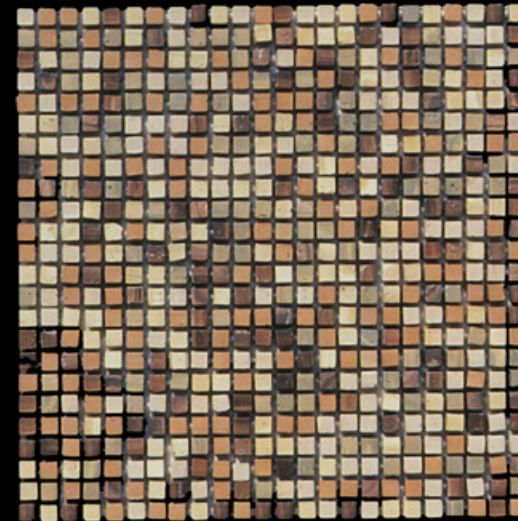

MOSAICI d'ITALIA - MIXED

Art. 0825 Monteveglio 30x30

M18 - M16

Art. 0826 Nonantola 30x30

M18 - M16

Art. 0827 Montesacro 30x30

M18 - M16

Art. 0822 S.Galgano 30x30

M18 - M16

Art. 0823 Pomposa 30x30

M18 - M16

Art. 0824 Chiaravalle 30x30

M18 - M16