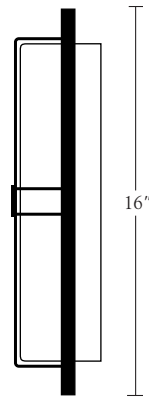

Peter Wooding Design Associates design

d8050-1FD28-120-AL-MG

ADA compliant  
in wall sconce configuration

# d8050

d8050-1FD28-120-AL-MG

4"

Item #	Lamping	Voltage	Trim Ring Finish	Crossbar Finish	Sp. Orders
<input type="text"/>	<input type="text"/>	<input type="text"/>	<input type="text"/>	<input type="text"/>	<input type="text"/>

### How to specify

Example from illustration at left

d8050	-1FD28	-120	-AL	-MG	
-------	--------	------	-----	-----	--