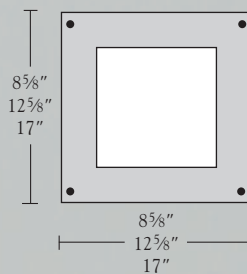

Dijkstra Lampen design

d8037-1FC22/40-120-AL

⊥ 2 1/2" for d8035 & d8036  
 ⊥ 3 1/4" for d8037

**d8035**  
**d8036**  
**d8037**

d8037-1FC22/40-120-AL

Item #	Lamping	Voltage	Trim Finish	Optional Trim Finishes	Sp. Orders
<input type="text"/>	<input type="text"/>	<input type="text"/>	<input type="text"/>	<input type="text"/>	<input type="text"/>

Work space for submittals

**How to specify**

Example from illustration at left					
d8037	-1FC22 /40	-120	-AL	<input type="text"/>	<input type="text"/>

**Item Number**

**d8035**  
**d8036**  
**d8037**

STRATO SQUARE 8 5/8" ceiling fixture/wall sconce ADA  
STRATO SQUARE 12 5/8" ceiling fixture/wall sconce ADA  
STRATO SQUARE 17" ceiling fixture/wall sconce ADA  
Dijkstra Lampen