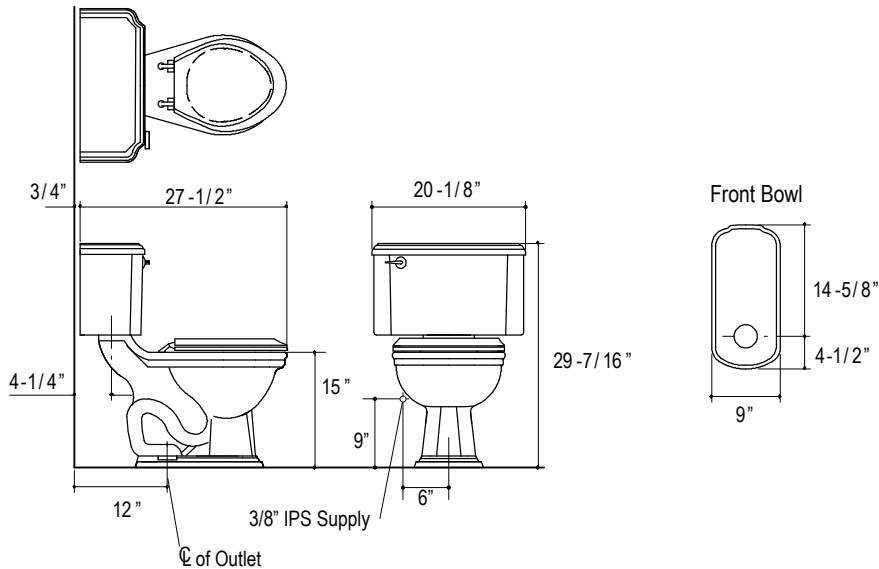

CODES/STANDARDS APPLICABLE

P70022, P70031

Specified Model Meets or Exceeds the Following:

- ASME/ANSI A112.19.2M
- ASME/ANSI A112.19.6M
- Energy Policy Act of 1992 (EPACT)

PRODUCT INFORMATION	
Gallons Per Flush	1.6 Gallons
Passageway	1-9/16"
Seat Post Hole Centers	5-1/2"
Waterspot	6-1/2" x 5-1/2"

SPECIFIED MODEL				
Model	Description	Finishes		
P70031-00	Stafford Round Bowl	<input type="checkbox"/> 0 Stucco White	<input type="checkbox"/> 96 Linen	<input type="checkbox"/> 8W Croquet White
P70022-CP	Stafford Tank	<input type="checkbox"/> 0 Stucco White	<input type="checkbox"/> 96 Linen	<input type="checkbox"/> 8W Croquet White
Required Accessories (Pick one)				
P70033-CP	Colored Toilet Seat with Chrome Hinges, Round	<input type="checkbox"/> 0 Stucco White	<input type="checkbox"/> 96 Linen	<input type="checkbox"/> 8W Croquet White
P70033-PB	Colored Toilet Seat with Polished Brass Hinges, Round	<input type="checkbox"/> 0 Stucco White	<input type="checkbox"/> 96 Linen	<input type="checkbox"/> 8W Croquet White
P70033-AD	Colored Toilet Seat with Nickel Silver Hinges, Round	<input type="checkbox"/> 0 Stucco White	<input type="checkbox"/> 96 Linen	<input type="checkbox"/> 8W Croquet White
P70033-AG	Colored Toilet Seat with Brushed Nickel Hinges, Round	<input type="checkbox"/> 0 Stucco White	<input type="checkbox"/> 96 Linen	<input type="checkbox"/> 8W Croquet White
P70034-00	Mahogany Seat, Round	<input type="checkbox"/> CP Polished Chrome	<input type="checkbox"/> AU Gold	<input type="checkbox"/> AG Brushed Nickel
Optional Accessories				
P70036-00	Retro Porcelain Trip Lever Upgrade	<input type="checkbox"/> CP Polished Chrome	<input type="checkbox"/> AD Nickel Silver	<input type="checkbox"/> AG Brushed Nickel
P70036-AM	Retro Metal Trip Lever Upgrade	<input type="checkbox"/> CP Polished Chrome	<input type="checkbox"/> AD Nickel Silver	<input type="checkbox"/> AG Brushed Nickel