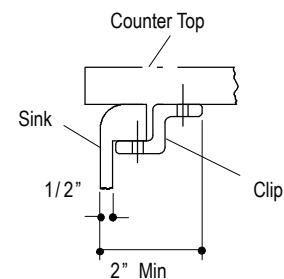

L20290, L20291  
L20292, L20293  
L20294

L20290

L20293

L20291

L20294

L20292

PRODUCT INFORMATION					
Fixture*:	L20290	L20291	L20292	L20293	L20294
Basin Area	20" x 16"	12" x 16"	10" x 16"	16" x 16"	6" x 12"
Water Depth	7-1/8"	6-1/4"	6-1/4"	7-1/8"	5-1/8"
Outlet	3-1/2"				
*Approximate measurements for comparison only					

SPECIFIED MODEL			
Model	Description	Finishes	
L20290-00	Fireclay Sink, Large Rectangle	<input type="checkbox"/> 8W Croquet White	<input type="checkbox"/> SB Slate Black
L20291-00	Fireclay Sink, Medium Rectangle	<input type="checkbox"/> 8W Croquet White	<input type="checkbox"/> SB Slate Black
L20292-00	Fireclay Sink, Small Rectangle	<input type="checkbox"/> 8W Croquet White	<input type="checkbox"/> SB Slate Black
L20293-00	Fireclay Sink, Medium Square	<input type="checkbox"/> 8W Croquet White	<input type="checkbox"/> SB Slate Black
L20294-00	Fireclay Sink, Disposal	<input type="checkbox"/> 8W Croquet White	<input type="checkbox"/> SB Slate Black