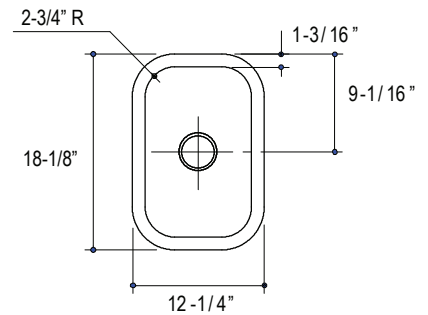

L20290, L20291  
L20292, L20293  
L20294

L20290

L20293

L20291

L20294

L20292

PRODUCT INFORMATION					
Fixture*:	L20290	L20291	L20292	L20293	L20294
Basin Area	20" x 16"	12" x 16"	10" x 16"	16" x 16"	6" x 12"
Water Depth	7-1/8"	6-1/4"	6-1/4"	7-1/8"	5-1/8"
Outlet	3-1/2"				
*Approximate measurements for comparison only					

SPECIFIED MODEL			
Model	Description	Finishes	
L20290-00	Fireclay Sink, Large Rectangle	<input type="checkbox"/> 8W Croquet White	<input type="checkbox"/> SB Slate Black
L20291-00	Fireclay Sink, Medium Rectangle	<input type="checkbox"/> 8W Croquet White	<input type="checkbox"/> SB Slate Black
L20292-00	Fireclay Sink, Small Rectangle	<input type="checkbox"/> 8W Croquet White	<input type="checkbox"/> SB Slate Black
L20293-00	Fireclay Sink, Medium Square	<input type="checkbox"/> 8W Croquet White	<input type="checkbox"/> SB Slate Black
L20294-00	Fireclay Sink, Disposal	<input type="checkbox"/> 8W Croquet White	<input type="checkbox"/> SB Slate Black