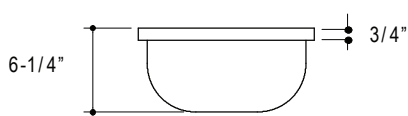

L20290, L20291  
L20292, L20293  
L20294

L20290

L20293

L20291

L20294

L20292

PRODUCT INFORMATION					
Fixture*:	L20290	L20291	L20292	L20293	L20294
Basin Area	20" x 16"	12" x 16"	10" x 16"	16" x 16"	6" x 12"
Water Depth	7-1/8"	6-1/4"	6-1/4"	7-1/8"	5-1/8"
Outlet	3-1/2"				
*Approximate measurements for comparison only					

SPECIFIED MODEL			
Model	Description	Finishes	
L20290-00	Fireclay Sink, Large Rectangle	<input type="checkbox"/> 8W Croquet White	<input type="checkbox"/> SB Slate Black
L20291-00	Fireclay Sink, Medium Rectangle	<input type="checkbox"/> 8W Croquet White	<input type="checkbox"/> SB Slate Black
L20292-00	Fireclay Sink, Small Rectangle	<input type="checkbox"/> 8W Croquet White	<input type="checkbox"/> SB Slate Black
L20293-00	Fireclay Sink, Medium Square	<input type="checkbox"/> 8W Croquet White	<input type="checkbox"/> SB Slate Black
L20294-00	Fireclay Sink, Disposal	<input type="checkbox"/> 8W Croquet White	<input type="checkbox"/> SB Slate Black