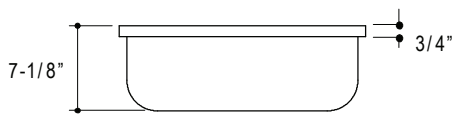

L20290, L20291  
L20292, L20293  
L20294

L20290

L20293

L20291

L20294

L20292

PRODUCT INFORMATION					
Fixture*:	L20290	L20291	L20292	L20293	L20294
Basin Area	20" x 16"	12" x 16"	10" x 16"	16" x 16"	6" x 12"
Water Depth	7-1/8"	6-1/4"	6-1/4"	7-1/8"	5-1/8"
Outlet	3-1/2"				
*Approximate measurements for comparison only					

SPECIFIED MODEL			
Model	Description	Finishes	
L20290-00	Fireclay Sink, Large Rectangle	<input type="checkbox"/> 8W Croquet White	<input type="checkbox"/> SB Slate Black
L20291-00	Fireclay Sink, Medium Rectangle	<input type="checkbox"/> 8W Croquet White	<input type="checkbox"/> SB Slate Black
L20292-00	Fireclay Sink, Small Rectangle	<input type="checkbox"/> 8W Croquet White	<input type="checkbox"/> SB Slate Black
L20293-00	Fireclay Sink, Medium Square	<input type="checkbox"/> 8W Croquet White	<input type="checkbox"/> SB Slate Black
L20294-00	Fireclay Sink, Disposal	<input type="checkbox"/> 8W Croquet White	<input type="checkbox"/> SB Slate Black