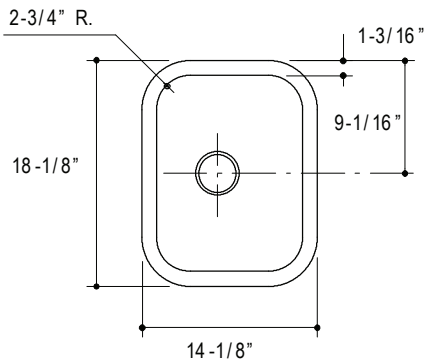

L20290, L20291  
L20292, L20293  
L20294

L20290

L20293

L20291

L20294

L20292

PRODUCT INFORMATION					
Fixture*:	L20290	L20291	L20292	L20293	L20294
Basin Area	20" x 16"	12" x 16"	10" x 16"	16" x 16"	6" x 12"
Water Depth	7-1/8"	6-1/4"	6-1/4"	7-1/8"	5-1/8"
Outlet	3-1/2"				
*Approximate measurements for comparison only					

SPECIFIED MODEL			
Model	Description	Finishes	
L20290-00	Fireclay Sink, Large Rectangle	<input type="checkbox"/> 8W Croquet White	<input type="checkbox"/> SB Slate Black
L20291-00	Fireclay Sink, Medium Rectangle	<input type="checkbox"/> 8W Croquet White	<input type="checkbox"/> SB Slate Black
L20292-00	Fireclay Sink, Small Rectangle	<input type="checkbox"/> 8W Croquet White	<input type="checkbox"/> SB Slate Black
L20293-00	Fireclay Sink, Medium Square	<input type="checkbox"/> 8W Croquet White	<input type="checkbox"/> SB Slate Black
L20294-00	Fireclay Sink, Disposal	<input type="checkbox"/> 8W Croquet White	<input type="checkbox"/> SB Slate Black