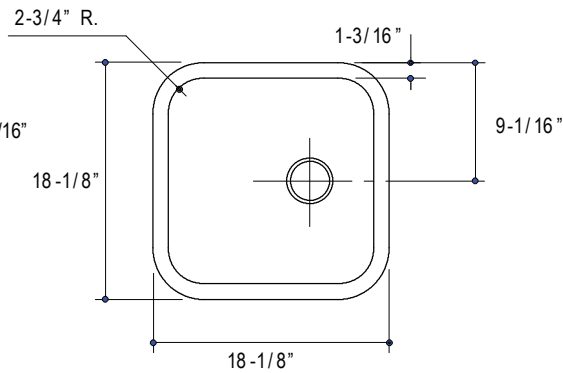

L20290, L20291  
L20292, L20293  
L20294

L20290

L20293

L20291

L20294

L20292

PRODUCT INFORMATION					
Fixture*:	L20290	L20291	L20292	L20293	L20294
Basin Area	20" x 16"	12" x 16"	10" x 16"	16" x 16"	6" x 12"
Water Depth	7-1/8"	6-1/4"	6-1/4"	7-1/8"	5-1/8"
Outlet	3-1/2"				
*Approximate measurements for comparison only					

SPECIFIED MODEL			
Model	Description	Finishes	
L20290-00	Fireclay Sink, Large Rectangle	<input type="checkbox"/> 8W Croquet White	<input type="checkbox"/> SB Slate Black
L20291-00	Fireclay Sink, Medium Rectangle	<input type="checkbox"/> 8W Croquet White	<input type="checkbox"/> SB Slate Black
L20292-00	Fireclay Sink, Small Rectangle	<input type="checkbox"/> 8W Croquet White	<input type="checkbox"/> SB Slate Black
L20293-00	Fireclay Sink, Medium Square	<input type="checkbox"/> 8W Croquet White	<input type="checkbox"/> SB Slate Black
L20294-00	Fireclay Sink, Disposal	<input type="checkbox"/> 8W Croquet White	<input type="checkbox"/> SB Slate Black