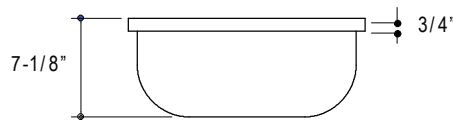

L20290, L20291  
L20292, L20293  
L20294

L20290

L20293

L20291

L20294

L20292

PRODUCT INFORMATION					
Fixture*:	L20290	L20291	L20292	L20293	L20294
Basin Area	20" x 16"	12" x 16"	10" x 16"	16" x 16"	6" x 12"
Water Depth	7-1/8"	6-1/4"	6-1/4"	7-1/8"	5-1/8"
Outlet	3-1/2"				
*Approximate measurements for comparison only					

SPECIFIED MODEL			
Model	Description	Finishes	
L20290-00	Fireclay Sink, Large Rectangle	<input type="checkbox"/> 8W Croquet White	<input type="checkbox"/> SB Slate Black
L20291-00	Fireclay Sink, Medium Rectangle	<input type="checkbox"/> 8W Croquet White	<input type="checkbox"/> SB Slate Black
L20292-00	Fireclay Sink, Small Rectangle	<input type="checkbox"/> 8W Croquet White	<input type="checkbox"/> SB Slate Black
L20293-00	Fireclay Sink, Medium Square	<input type="checkbox"/> 8W Croquet White	<input type="checkbox"/> SB Slate Black
L20294-00	Fireclay Sink, Disposal	<input type="checkbox"/> 8W Croquet White	<input type="checkbox"/> SB Slate Black