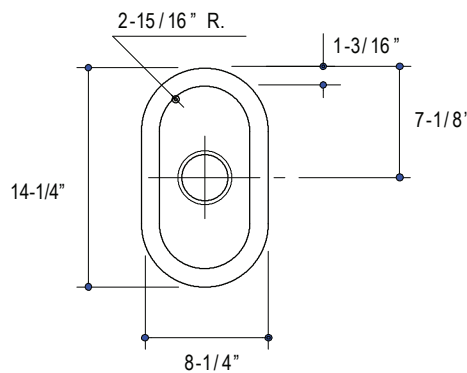

L20290, L20291  
L20292, L20293  
L20294

L20290

L20293

L20291

L20294

L20292

PRODUCT INFORMATION					
Fixture*:	L20290	L20291	L20292	L20293	L20294
Basin Area	20" x 16"	12" x 16"	10" x 16"	16" x 16"	6" x 12"
Water Depth	7-1/8"	6-1/4"	6-1/4"	7-1/8"	5-1/8"
Outlet	3-1/2"				
*Approximate measurements for comparison only					

SPECIFIED MODEL			
Model	Description	Finishes	
L20290-00	Fireclay Sink, Large Rectangle	<input type="checkbox"/> 8W Croquet White	<input type="checkbox"/> SB Slate Black
L20291-00	Fireclay Sink, Medium Rectangle	<input type="checkbox"/> 8W Croquet White	<input type="checkbox"/> SB Slate Black
L20292-00	Fireclay Sink, Small Rectangle	<input type="checkbox"/> 8W Croquet White	<input type="checkbox"/> SB Slate Black
L20293-00	Fireclay Sink, Medium Square	<input type="checkbox"/> 8W Croquet White	<input type="checkbox"/> SB Slate Black
L20294-00	Fireclay Sink, Disposal	<input type="checkbox"/> 8W Croquet White	<input type="checkbox"/> SB Slate Black