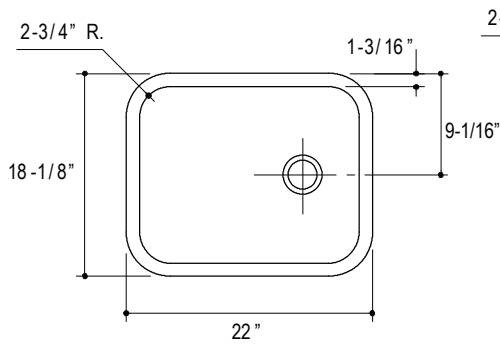

L20290, L20291  
L20292, L20293  
L20294

L20290

L20293

L20291

L20294

L20292

PRODUCT INFORMATION					
Fixture*:	L20290	L20291	L20292	L20293	L20294
Basin Area	20" x 16"	12" x 16"	10" x 16"	16" x 16"	6" x 12"
Water Depth	7-1/8"	6-1/4"	6-1/4"	7-1/8"	5-1/8"
Outlet	3-1/2"				
*Approximate measurements for comparison only					

SPECIFIED MODEL			
Model	Description	Finishes	
L20290-00	Fireclay Sink, Large Rectangle	<input type="checkbox"/> 8W Croquet White	<input type="checkbox"/> SB Slate Black
L20291-00	Fireclay Sink, Medium Rectangle	<input type="checkbox"/> 8W Croquet White	<input type="checkbox"/> SB Slate Black
L20292-00	Fireclay Sink, Small Rectangle	<input type="checkbox"/> 8W Croquet White	<input type="checkbox"/> SB Slate Black
L20293-00	Fireclay Sink, Medium Square	<input type="checkbox"/> 8W Croquet White	<input type="checkbox"/> SB Slate Black
L20294-00	Fireclay Sink, Disposal	<input type="checkbox"/> 8W Croquet White	<input type="checkbox"/> SB Slate Black