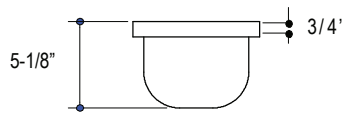

L20290, L20291  
L20292, L20293  
L20294

L20290

L20293

L20291

L20294

L20292

PRODUCT INFORMATION					
Fixture*:	L20290	L20291	L20292	L20293	L20294
Basin Area	20" x 16"	12" x 16"	10" x 16"	16" x 16"	6" x 12"
Water Depth	7-1/8"	6-1/4"	6-1/4"	7-1/8"	5-1/8"
Outlet	3-1/2"				
*Approximate measurements for comparison only					

SPECIFIED MODEL			
Model	Description	Finishes	
L20290-00	Fireclay Sink, Large Rectangle	<input type="checkbox"/> 8W Croquet White	<input type="checkbox"/> SB Slate Black
L20291-00	Fireclay Sink, Medium Rectangle	<input type="checkbox"/> 8W Croquet White	<input type="checkbox"/> SB Slate Black
L20292-00	Fireclay Sink, Small Rectangle	<input type="checkbox"/> 8W Croquet White	<input type="checkbox"/> SB Slate Black
L20293-00	Fireclay Sink, Medium Square	<input type="checkbox"/> 8W Croquet White	<input type="checkbox"/> SB Slate Black
L20294-00	Fireclay Sink, Disposal	<input type="checkbox"/> 8W Croquet White	<input type="checkbox"/> SB Slate Black