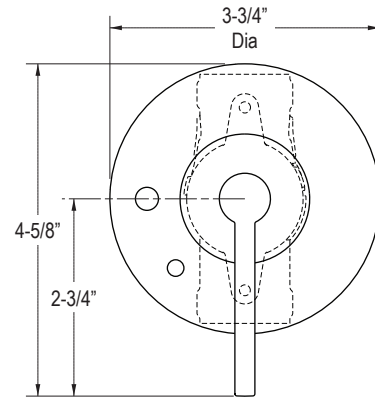

# P24423

- Brass Construction
- Wall-mount
- Completes the ONE™ Collection

### SPECIFIED MODEL

SPECIFIED MODEL		Finishes			
Model	Description				
P24423-LV	ONE™ Volume Control Valve Trim Lever Handle	<input type="checkbox"/> CP Polished Chrome	<input type="checkbox"/> AD Nickel Silver	<input type="checkbox"/> AG Brushed Nickel	<input type="checkbox"/> GN Gunmetal
P24423-CR	ONE™ Volume Control Valve Trim Cross Handle	<input type="checkbox"/> CP Polished Chrome	<input type="checkbox"/> AD Nickel Silver	<input type="checkbox"/> AG Brushed Nickel	<input type="checkbox"/> GN Gunmetal
Required Rough-in					
P29524-00	Rough-in, 1/2" Volume Control	<input type="checkbox"/> NA			
P29526-00	Rough-in, 3/4" Volume Control	<input type="checkbox"/> NA			