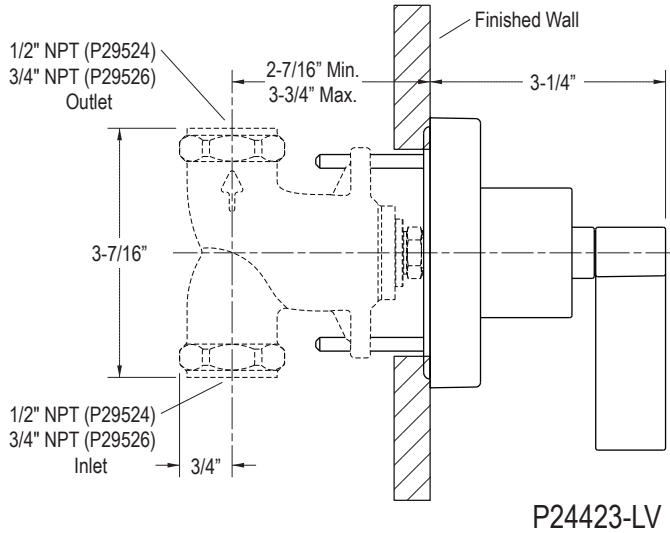

# P24423

- Brass Construction
- Wall-mount
- Completes the ONE™ Collection

### SPECIFIED MODEL

SPECIFIED MODEL		Finishes			
Model	Description				
P24423-LV	ONE™ Volume Control Valve Trim Lever Handle	<input type="checkbox"/> CP Polished Chrome	<input type="checkbox"/> AD Nickel Silver	<input type="checkbox"/> AG Brushed Nickel	<input type="checkbox"/> GN Gunmetal
P24423-CR	ONE™ Volume Control Valve Trim Cross Handle	<input type="checkbox"/> CP Polished Chrome	<input type="checkbox"/> AD Nickel Silver	<input type="checkbox"/> AG Brushed Nickel	<input type="checkbox"/> GN Gunmetal
Required Rough-in					
P29524-00	Rough-in, 1/2" Volume Control	<input type="checkbox"/> NA			
P29526-00	Rough-in, 3/4" Volume Control	<input type="checkbox"/> NA			