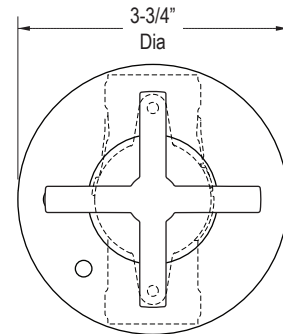

### SPECIFIED MODEL

SPECIFIED MODEL		Finishes			
Model	Description				
P24423-LV	ONE™ Volume Control Valve Trim Lever Handle	<input type="checkbox"/> CP Polished Chrome	<input type="checkbox"/> AD Nickel Silver	<input type="checkbox"/> AG Brushed Nickel	<input type="checkbox"/> GN Gunmetal
P24423-CR	ONE™ Volume Control Valve Trim Cross Handle	<input type="checkbox"/> CP Polished Chrome	<input type="checkbox"/> AD Nickel Silver	<input type="checkbox"/> AG Brushed Nickel	<input type="checkbox"/> GN Gunmetal
Required Rough-in					
P29524-00	Rough-in, 1/2" Volume Control	<input type="checkbox"/> NA			
P29526-00	Rough-in, 3/4" Volume Control	<input type="checkbox"/> NA			