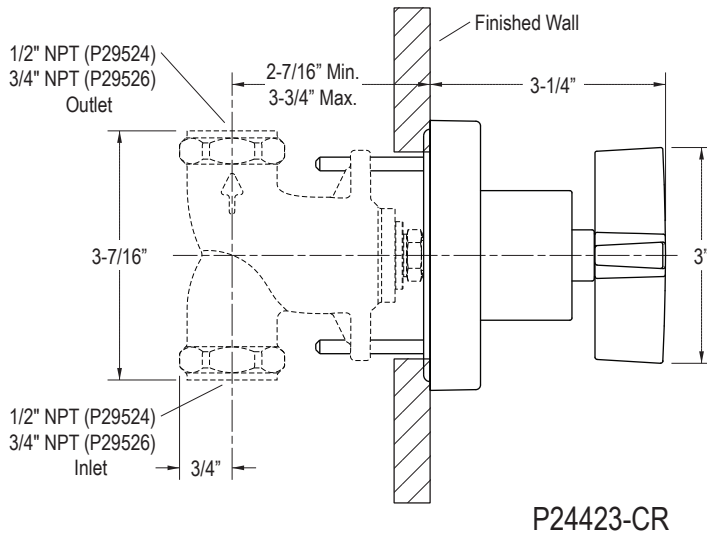

# P24423

- Brass Construction
- Wall-mount
- Completes the ONE™ Collection

### SPECIFIED MODEL

SPECIFIED MODEL		Finishes			
Model	Description				
P24423-LV	ONE™ Volume Control Valve Trim Lever Handle	<input type="checkbox"/> CP Polished Chrome	<input type="checkbox"/> AD Nickel Silver	<input type="checkbox"/> AG Brushed Nickel	<input type="checkbox"/> GN Gunmetal
P24423-CR	ONE™ Volume Control Valve Trim Cross Handle	<input type="checkbox"/> CP Polished Chrome	<input type="checkbox"/> AD Nickel Silver	<input type="checkbox"/> AG Brushed Nickel	<input type="checkbox"/> GN Gunmetal
Required Rough-in					
P29524-00	Rough-in, 1/2" Volume Control	<input type="checkbox"/> NA			
P29526-00	Rough-in, 3/4" Volume Control	<input type="checkbox"/> NA			