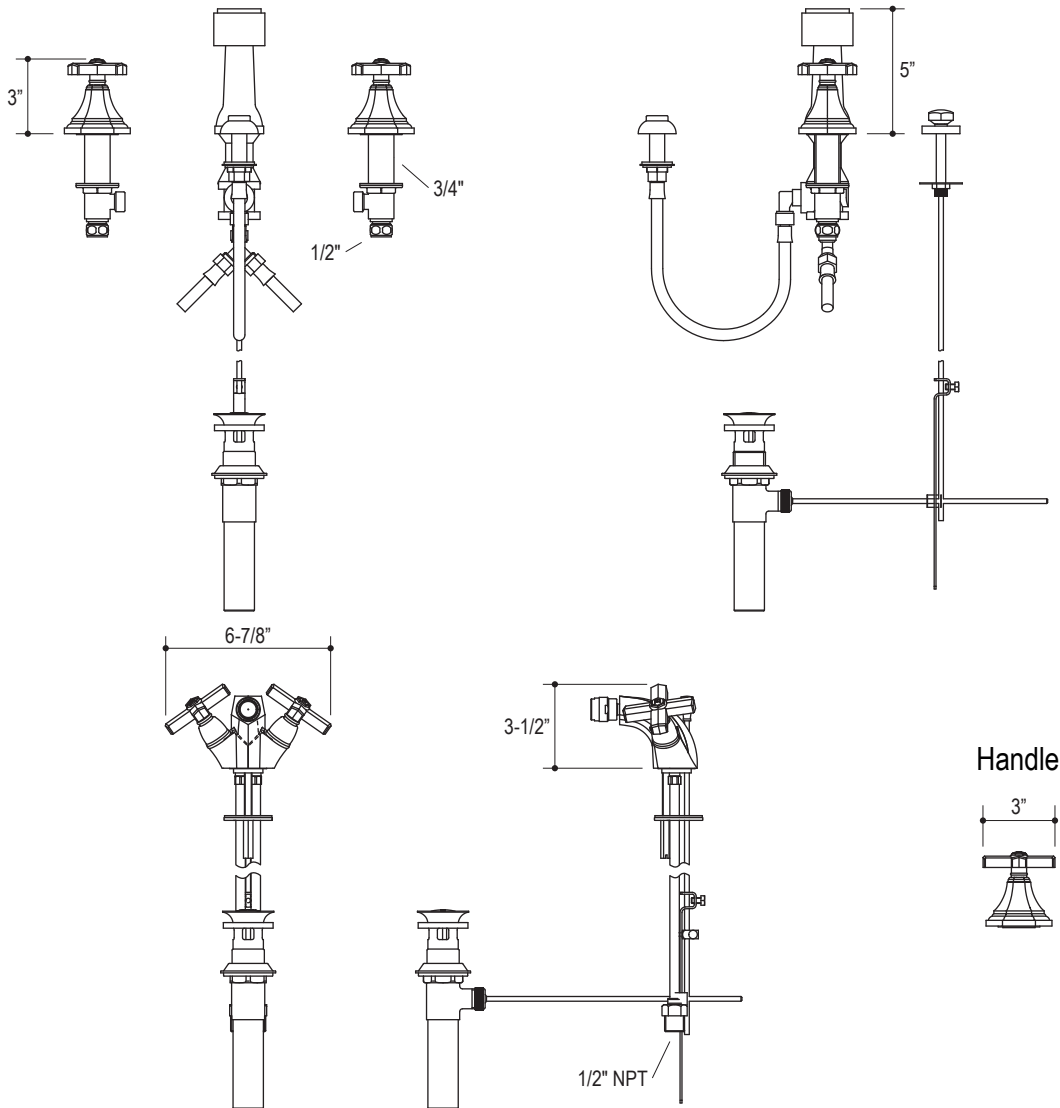

P22705, P22706

Handle

SPECIFIED MODEL

Model	Description	Finishes		
P22705-CC	Town Bidet Set, Crystal, Cross Handles	<input type="checkbox"/> CP Polished Chrome	<input type="checkbox"/> AD Nickel Silver	<input type="checkbox"/> AG Brushed Nickel
P22705-BC	Town Bidet Set, Black Obsidian, Cross Handles	<input type="checkbox"/> CP Polished Chrome	<input type="checkbox"/> AD Nickel Silver	<input type="checkbox"/> AG Brushed Nickel
P22705-GC	Town Bidet Set, Green Nephrite Jade, Cross Handles	<input type="checkbox"/> CP Polished Chrome	<input type="checkbox"/> AD Nickel Silver	<input type="checkbox"/> AG Brushed Nickel
P22706-CC	Town Monobloc Bidet Set Crystal, Cross Handles	<input type="checkbox"/> CP Polished Chrome	<input type="checkbox"/> AD Nickel Silver	<input type="checkbox"/> AG Brushed Nickel
P22706-BC	Town Monobloc Bidet Set Black Obsidian, Cross Handles	<input type="checkbox"/> CP Polished Chrome	<input type="checkbox"/> AD Nickel Silver	<input type="checkbox"/> AG Brushed Nickel
P22706-GC	Town Monobloc Bidet Set Green Nephrite Jade, Cross Handles	<input type="checkbox"/> CP Polished Chrome	<input type="checkbox"/> AD Nickel Silver	<input type="checkbox"/> AG Brushed Nickel