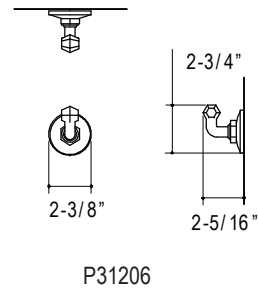

KALLISTA®

Loft Bathroom Accessories

P31200, P31201

P31206, P31208

FEATURES

Accessories

- Brass Construction
- Concealed Mounting

SPECIFIED MODEL				
Model	Description	Finishes		
P31200-00	Loft Towel Bar, 24"	<input type="checkbox"/> CP Polished Chrome	<input type="checkbox"/> AD Nickel Silver	<input type="checkbox"/> AG Brushed Nickel
P31201-00	Loft Towel Bar, 12"	<input type="checkbox"/> CP Polished Chrome	<input type="checkbox"/> AD Nickel Silver	<input type="checkbox"/> AG Brushed Nickel
P31206-00	Loft Robe Hook	<input type="checkbox"/> CP Polished Chrome	<input type="checkbox"/> AD Nickel Silver	<input type="checkbox"/> AG Brushed Nickel
P31208-00	Loft Toilet Tissue Holder	<input type="checkbox"/> CP Polished Chrome	<input type="checkbox"/> AD Nickel Silver	<input type="checkbox"/> AG Brushed Nickel