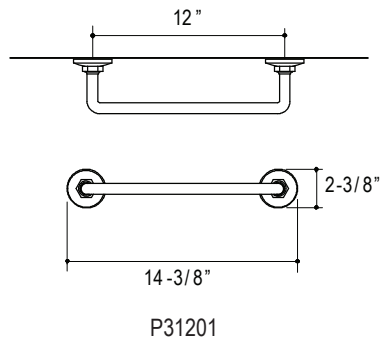

KALLISTA®

Loft Bathroom Accessories

P31200, P31201

P31206, P31208

FEATURES

Accessories

- Brass Construction
- Concealed Mounting

SPECIFIED MODEL				
Model	Description	Finishes		
P31200-00	Loft Towel Bar, 24"	<input type="checkbox"/> CP Polished Chrome	<input type="checkbox"/> AD Nickel Silver	<input type="checkbox"/> AG Brushed Nickel
P31201-00	Loft Towel Bar, 12"	<input type="checkbox"/> CP Polished Chrome	<input type="checkbox"/> AD Nickel Silver	<input type="checkbox"/> AG Brushed Nickel
P31206-00	Loft Robe Hook	<input type="checkbox"/> CP Polished Chrome	<input type="checkbox"/> AD Nickel Silver	<input type="checkbox"/> AG Brushed Nickel
P31208-00	Loft Toilet Tissue Holder	<input type="checkbox"/> CP Polished Chrome	<input type="checkbox"/> AD Nickel Silver	<input type="checkbox"/> AG Brushed Nickel