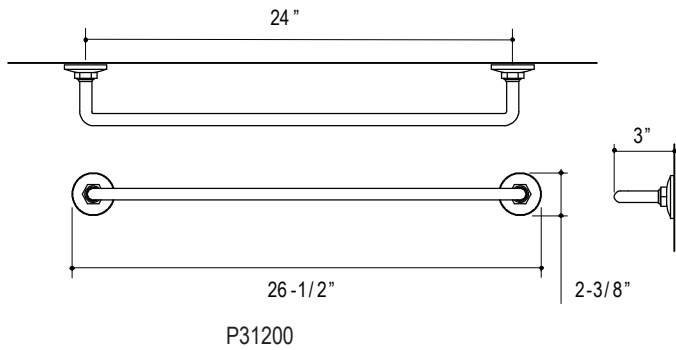

KALLISTA®

Loft Bathroom Accessories

P31200, P31201

P31206, P31208

FEATURES

Accessories

- Brass Construction
- Concealed Mounting

SPECIFIED MODEL				
Model	Description	Finishes		
P31200-00	Loft Towel Bar, 24"	<input type="checkbox"/> CP Polished Chrome	<input type="checkbox"/> AD Nickel Silver	<input type="checkbox"/> AG Brushed Nickel
P31201-00	Loft Towel Bar, 12"	<input type="checkbox"/> CP Polished Chrome	<input type="checkbox"/> AD Nickel Silver	<input type="checkbox"/> AG Brushed Nickel
P31206-00	Loft Robe Hook	<input type="checkbox"/> CP Polished Chrome	<input type="checkbox"/> AD Nickel Silver	<input type="checkbox"/> AG Brushed Nickel
P31208-00	Loft Toilet Tissue Holder	<input type="checkbox"/> CP Polished Chrome	<input type="checkbox"/> AD Nickel Silver	<input type="checkbox"/> AG Brushed Nickel