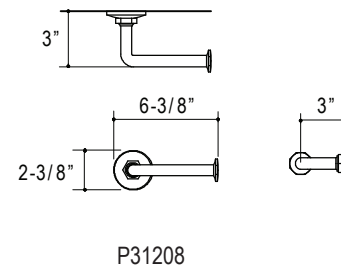

KALLISTA®

Loft Bathroom Accessories

P31200, P31201

P31206, P31208

FEATURES

Accessories

- Brass Construction
- Concealed Mounting

SPECIFIED MODEL				
Model	Description	Finishes		
P31200-00	Loft Towel Bar, 24"	<input type="checkbox"/> CP Polished Chrome	<input type="checkbox"/> AD Nickel Silver	<input type="checkbox"/> AG Brushed Nickel
P31201-00	Loft Towel Bar, 12"	<input type="checkbox"/> CP Polished Chrome	<input type="checkbox"/> AD Nickel Silver	<input type="checkbox"/> AG Brushed Nickel
P31206-00	Loft Robe Hook	<input type="checkbox"/> CP Polished Chrome	<input type="checkbox"/> AD Nickel Silver	<input type="checkbox"/> AG Brushed Nickel
P31208-00	Loft Toilet Tissue Holder	<input type="checkbox"/> CP Polished Chrome	<input type="checkbox"/> AD Nickel Silver	<input type="checkbox"/> AG Brushed Nickel