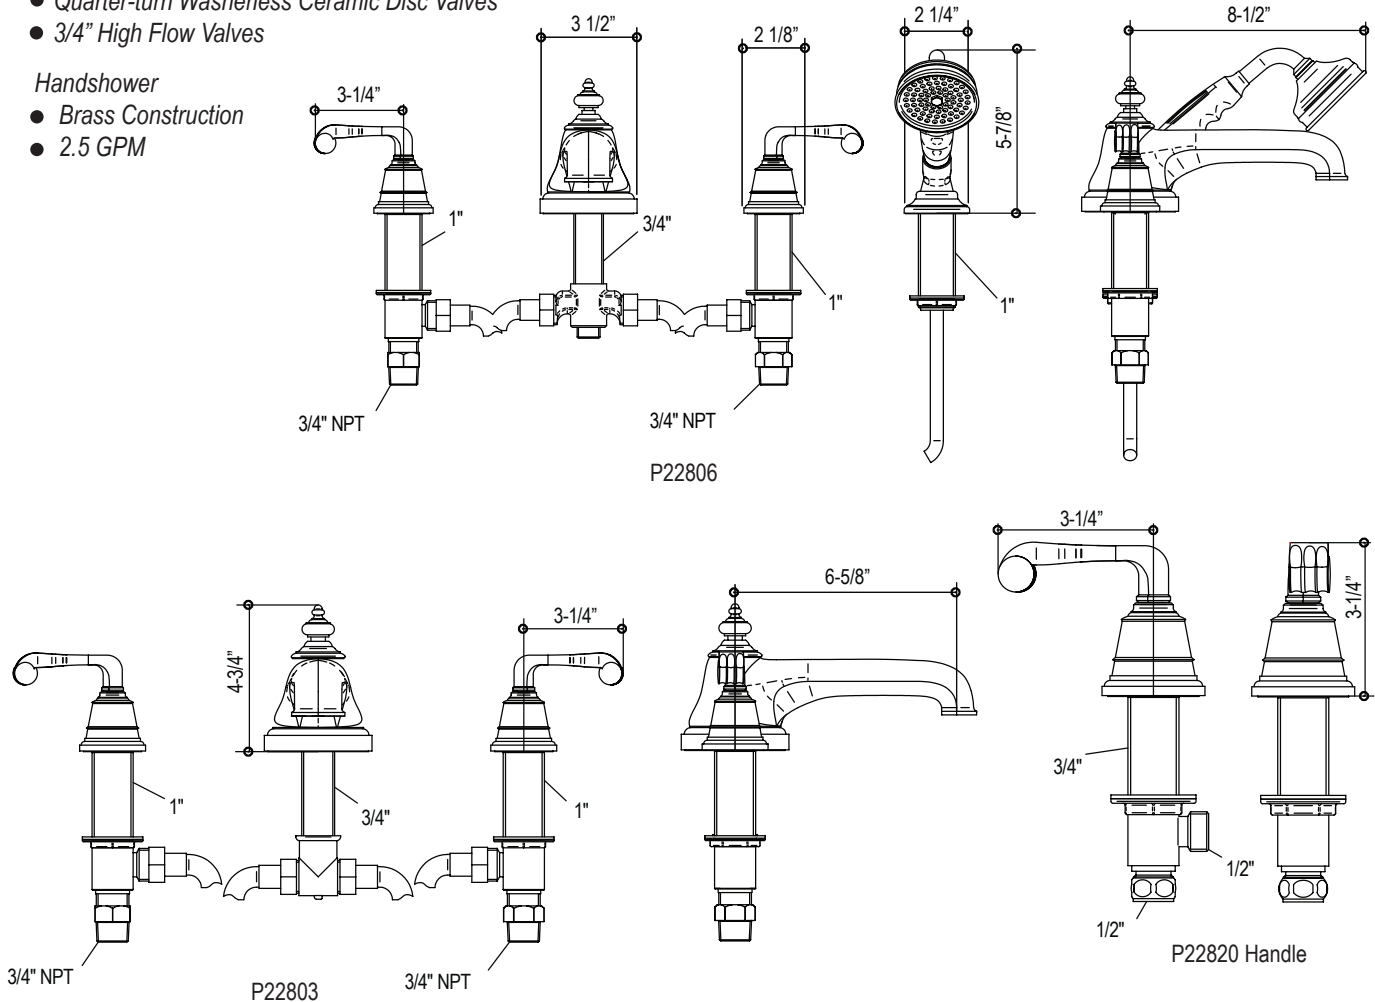

#### Deck Bath Set

- Brass Construction
- Brass Valve Bodies
- Quarter-turn Washerless Ceramic Disc Valves
- 3/4" High Flow Valves

#### Handshower

- Brass Construction
- 2.5 GPM

P21428, P22803  
P22806, P22820

SPECIFIED MODEL			
Model	Description	Finishes	
P22820-LV	Country Deck Diverter	<input type="checkbox"/> CP Polished Chrome <input type="checkbox"/> AG Brushed Nickel	<input type="checkbox"/> AD Nickel Silver <input type="checkbox"/> SA Antique Silver
P22806-LV	Country Deck Mount Bath Set with Diverter and Hand Shower	<input type="checkbox"/> CP Polished Chrome <input type="checkbox"/> AG Brushed Nickel	<input type="checkbox"/> AD Nickel Silver <input type="checkbox"/> SA Antique Silver
P22803-LV	Country Deck Mount Bath Set	<input type="checkbox"/> CP Polished Chrome <input type="checkbox"/> AG Brushed Nickel	<input type="checkbox"/> AD Nickel Silver <input type="checkbox"/> SA Antique Silver
P21428-00	Country Handshower	<input type="checkbox"/> CP Polished Chrome <input type="checkbox"/> AG Brushed Nickel	<input type="checkbox"/> AD Nickel Silver <input type="checkbox"/> SA Antique Silver