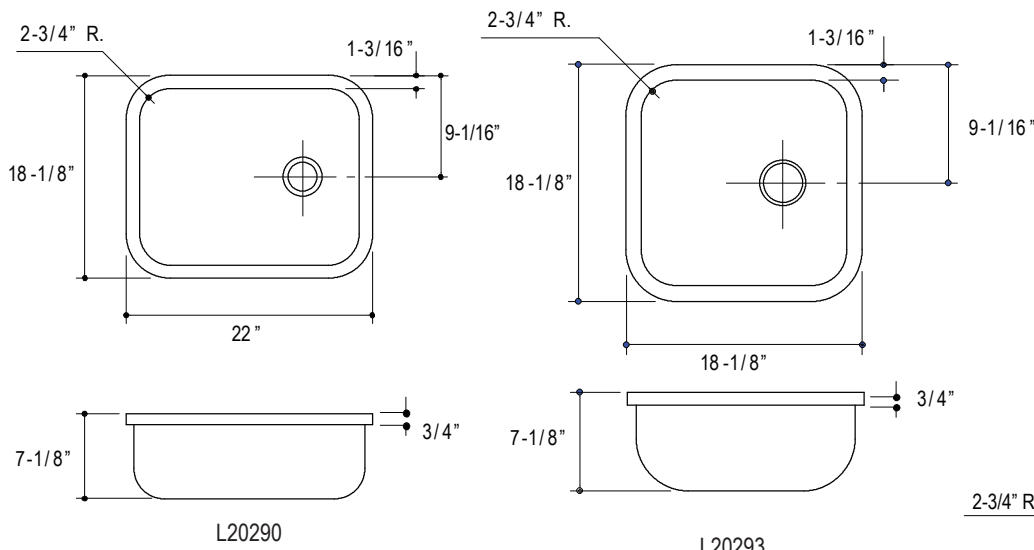

L20290, L20291
L20292, L20293
L20294

PRODUCT INFORMATION					
Fixture*:	L20290	L20291	L20292	L20293	L20294
Basin Area	20" x 16"	12" x 16"	10" x 16"	16" x 16"	6" x 12"
Water Depth	7-1/8"	6-1/4"	6-1/4"	7-1/8"	5-1/8"
Outlet	3-1/2"				
*Approximate measurements for comparison only					

SPECIFIED MODEL			
Model	Description	Finishes	
L20290-00	Fireclay Sink, Large Rectangle	<input type="checkbox"/> 8W Croquet White	<input type="checkbox"/> SB Slate Black
L20291-00	Fireclay Sink, Medium Rectangle	<input type="checkbox"/> 8W Croquet White	<input type="checkbox"/> SB Slate Black
L20292-00	Fireclay Sink, Small Rectangle	<input type="checkbox"/> 8W Croquet White	<input type="checkbox"/> SB Slate Black
L20293-00	Fireclay Sink, Medium Square	<input type="checkbox"/> 8W Croquet White	<input type="checkbox"/> SB Slate Black
L20294-00	Fireclay Sink, Disposal	<input type="checkbox"/> 8W Croquet White	<input type="checkbox"/> SB Slate Black