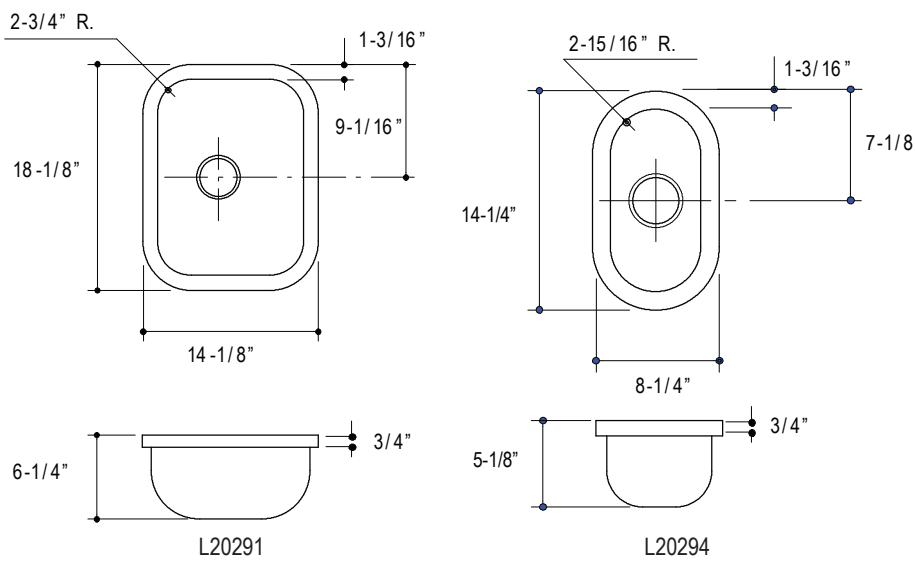

L20290, L20291
L20292, L20293
L20294

PRODUCT INFORMATION					
Fixture*:	L20290	L20291	L20292	L20293	L20294
Basin Area	20" x 16"	12" x 16"	10" x 16"	16" x 16"	6" x 12"
Water Depth	7-1/8"	6-1/4"	6-1/4"	7-1/8"	5-1/8"
Outlet	3-1/2"				
*Approximate measurements for comparison only					

SPECIFIED MODEL			
Model	Description	Finishes	
L20290-00	Fireclay Sink, Large Rectangle	<input type="checkbox"/> 8W Croquet White	<input type="checkbox"/> SB Slate Black
L20291-00	Fireclay Sink, Medium Rectangle	<input type="checkbox"/> 8W Croquet White	<input type="checkbox"/> SB Slate Black
L20292-00	Fireclay Sink, Small Rectangle	<input type="checkbox"/> 8W Croquet White	<input type="checkbox"/> SB Slate Black
L20293-00	Fireclay Sink, Medium Square	<input type="checkbox"/> 8W Croquet White	<input type="checkbox"/> SB Slate Black
L20294-00	Fireclay Sink, Disposal	<input type="checkbox"/> 8W Croquet White	<input type="checkbox"/> SB Slate Black