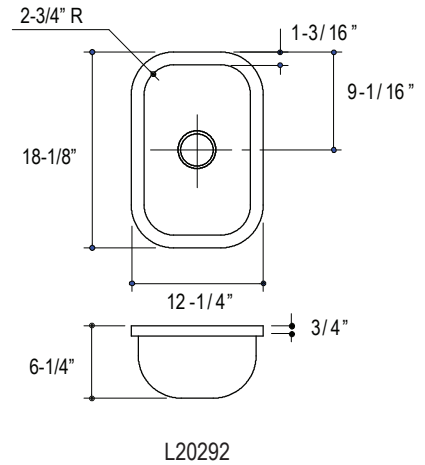

L20290, L20291
L20292, L20293
L20294

PRODUCT INFORMATION					
Fixture*:	L20290	L20291	L20292	L20293	L20294
Basin Area	20" x 16"	12" x 16"	10" x 16"	16" x 16"	6" x 12"
Water Depth	7-1/8"	6-1/4"	6-1/4"	7-1/8"	5-1/8"
Outlet	3-1/2"				
*Approximate measurements for comparison only					

SPECIFIED MODEL			
Model	Description	Finishes	
L20290-00	Fireclay Sink, Large Rectangle	<input type="checkbox"/> 8W Croquet White	<input type="checkbox"/> SB Slate Black
L20291-00	Fireclay Sink, Medium Rectangle	<input type="checkbox"/> 8W Croquet White	<input type="checkbox"/> SB Slate Black
L20292-00	Fireclay Sink, Small Rectangle	<input type="checkbox"/> 8W Croquet White	<input type="checkbox"/> SB Slate Black
L20293-00	Fireclay Sink, Medium Square	<input type="checkbox"/> 8W Croquet White	<input type="checkbox"/> SB Slate Black
L20294-00	Fireclay Sink, Disposal	<input type="checkbox"/> 8W Croquet White	<input type="checkbox"/> SB Slate Black