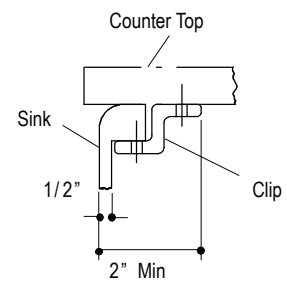

L20290, L20291
L20292, L20293
L20294

PRODUCT INFORMATION					
Fixture*:	L20290	L20291	L20292	L20293	L20294
Basin Area	20" x 16"	12" x 16"	10" x 16"	16" x 16"	6" x 12"
Water Depth	7-1/8"	6-1/4"	6-1/4"	7-1/8"	5-1/8"
Outlet	3-1/2"				
*Approximate measurements for comparison only					

SPECIFIED MODEL			
Model	Description	Finishes	
L20290-00	Fireclay Sink, Large Rectangle	<input type="checkbox"/> 8W Croquet White	<input type="checkbox"/> SB Slate Black
L20291-00	Fireclay Sink, Medium Rectangle	<input type="checkbox"/> 8W Croquet White	<input type="checkbox"/> SB Slate Black
L20292-00	Fireclay Sink, Small Rectangle	<input type="checkbox"/> 8W Croquet White	<input type="checkbox"/> SB Slate Black
L20293-00	Fireclay Sink, Medium Square	<input type="checkbox"/> 8W Croquet White	<input type="checkbox"/> SB Slate Black
L20294-00	Fireclay Sink, Disposal	<input type="checkbox"/> 8W Croquet White	<input type="checkbox"/> SB Slate Black