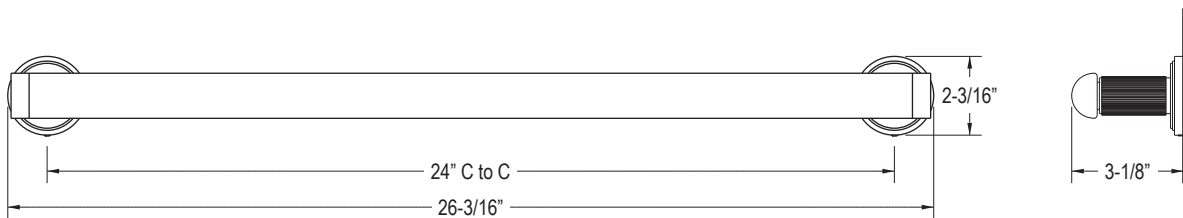

### FEATURES

- Brass construction
- Completes the Vir Stil™ Collection

### P34001, P34002, P34006, P34008, P34010

P34006-00

P34002-00

P34001-00

P34008-00

P34010-00

SPECIFIED MODEL					
Model	Description	Finishes			
P34001-00	Vir Stil Towel Bar, 24"	<input type="checkbox"/> CP Polished Chrome	<input type="checkbox"/> AD Nickel Silver	<input type="checkbox"/> AG Brushed Nickel	<input type="checkbox"/> LB Bronze
P34002-00	Vir Stil Towel Bar, 12"	<input type="checkbox"/> CP Polished Chrome	<input type="checkbox"/> AD Nickel Silver	<input type="checkbox"/> AG Brushed Nickel	<input type="checkbox"/> LB Bronze
P34006-00	Vir Stil Robe Hook	<input type="checkbox"/> CP Polished Chrome	<input type="checkbox"/> AD Nickel Silver	<input type="checkbox"/> AG Brushed Nickel	<input type="checkbox"/> LB Bronze
P34008-00	Vir Stil Toilet Tissue Holder	<input type="checkbox"/> CP Polished Chrome	<input type="checkbox"/> AD Nickel Silver	<input type="checkbox"/> AG Brushed Nickel	<input type="checkbox"/> LB Bronze
P34010-00	Vir Stil Towel Ring	<input type="checkbox"/> CP Polished Chrome	<input type="checkbox"/> AD Nickel Silver	<input type="checkbox"/> AG Brushed Nickel	<input type="checkbox"/> LB Bronze