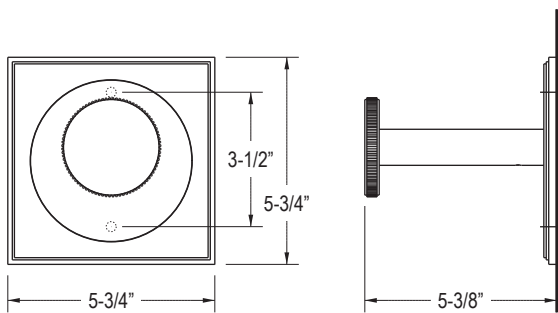

### P34001, P34002, P34006, P34008, P34010

P34006-00

P34002-00

P34001-00

P34008-00

P34010-00

SPECIFIED MODEL					
Model	Description	Finishes			
P34001-00	Vir Stil Towel Bar, 24"	<input type="checkbox"/> CP Polished Chrome	<input type="checkbox"/> AD Nickel Silver	<input type="checkbox"/> AG Brushed Nickel	<input type="checkbox"/> LB Bronze
P34002-00	Vir Stil Towel Bar, 12"	<input type="checkbox"/> CP Polished Chrome	<input type="checkbox"/> AD Nickel Silver	<input type="checkbox"/> AG Brushed Nickel	<input type="checkbox"/> LB Bronze
P34006-00	Vir Stil Robe Hook	<input type="checkbox"/> CP Polished Chrome	<input type="checkbox"/> AD Nickel Silver	<input type="checkbox"/> AG Brushed Nickel	<input type="checkbox"/> LB Bronze
P34008-00	Vir Stil Toilet Tissue Holder	<input type="checkbox"/> CP Polished Chrome	<input type="checkbox"/> AD Nickel Silver	<input type="checkbox"/> AG Brushed Nickel	<input type="checkbox"/> LB Bronze
P34010-00	Vir Stil Towel Ring	<input type="checkbox"/> CP Polished Chrome	<input type="checkbox"/> AD Nickel Silver	<input type="checkbox"/> AG Brushed Nickel	<input type="checkbox"/> LB Bronze