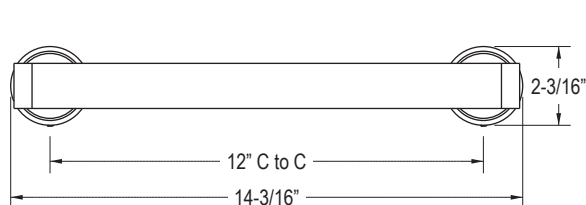

### FEATURES

- Brass construction
- Completes the Vir Stil™ Collection

### P34001, P34002, P34006, P34008, P34010

P34006-00

P34002-00

P34001-00

P34008-00

P34010-00

SPECIFIED MODEL					
Model	Description	Finishes			
P34001-00	Vir Stil Towel Bar, 24"	<input type="checkbox"/> CP Polished Chrome	<input type="checkbox"/> AD Nickel Silver	<input type="checkbox"/> AG Brushed Nickel	<input type="checkbox"/> LB Bronze
P34002-00	Vir Stil Towel Bar, 12"	<input type="checkbox"/> CP Polished Chrome	<input type="checkbox"/> AD Nickel Silver	<input type="checkbox"/> AG Brushed Nickel	<input type="checkbox"/> LB Bronze
P34006-00	Vir Stil Robe Hook	<input type="checkbox"/> CP Polished Chrome	<input type="checkbox"/> AD Nickel Silver	<input type="checkbox"/> AG Brushed Nickel	<input type="checkbox"/> LB Bronze
P34008-00	Vir Stil Toilet Tissue Holder	<input type="checkbox"/> CP Polished Chrome	<input type="checkbox"/> AD Nickel Silver	<input type="checkbox"/> AG Brushed Nickel	<input type="checkbox"/> LB Bronze
P34010-00	Vir Stil Towel Ring	<input type="checkbox"/> CP Polished Chrome	<input type="checkbox"/> AD Nickel Silver	<input type="checkbox"/> AG Brushed Nickel	<input type="checkbox"/> LB Bronze