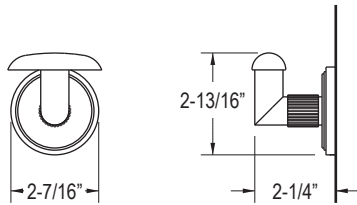

### P34001, P34002, P34006, P34008, P34010

P34006-00

P34002-00

P34001-00

P34008-00

P34010-00

SPECIFIED MODEL					
Model	Description	Finishes			
P34001-00	Vir Stil Towel Bar, 24"	<input type="checkbox"/> CP Polished Chrome	<input type="checkbox"/> AD Nickel Silver	<input type="checkbox"/> AG Brushed Nickel	<input type="checkbox"/> LB Bronze
P34002-00	Vir Stil Towel Bar, 12"	<input type="checkbox"/> CP Polished Chrome	<input type="checkbox"/> AD Nickel Silver	<input type="checkbox"/> AG Brushed Nickel	<input type="checkbox"/> LB Bronze
P34006-00	Vir Stil Robe Hook	<input type="checkbox"/> CP Polished Chrome	<input type="checkbox"/> AD Nickel Silver	<input type="checkbox"/> AG Brushed Nickel	<input type="checkbox"/> LB Bronze
P34008-00	Vir Stil Toilet Tissue Holder	<input type="checkbox"/> CP Polished Chrome	<input type="checkbox"/> AD Nickel Silver	<input type="checkbox"/> AG Brushed Nickel	<input type="checkbox"/> LB Bronze
P34010-00	Vir Stil Towel Ring	<input type="checkbox"/> CP Polished Chrome	<input type="checkbox"/> AD Nickel Silver	<input type="checkbox"/> AG Brushed Nickel	<input type="checkbox"/> LB Bronze