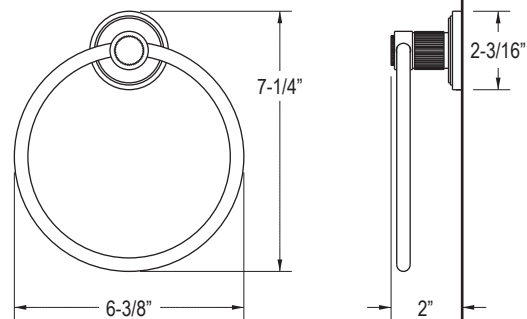

### P34001, P34002, P34006, P34008, P34010

P34006-00

P34002-00

P34001-00

P34008-00

P34010-00

SPECIFIED MODEL					
Model	Description	Finishes			
P34001-00	Vir Stil Towel Bar, 24"	<input type="checkbox"/> CP Polished Chrome	<input type="checkbox"/> AD Nickel Silver	<input type="checkbox"/> AG Brushed Nickel	<input type="checkbox"/> LB Bronze
P34002-00	Vir Stil Towel Bar, 12"	<input type="checkbox"/> CP Polished Chrome	<input type="checkbox"/> AD Nickel Silver	<input type="checkbox"/> AG Brushed Nickel	<input type="checkbox"/> LB Bronze
P34006-00	Vir Stil Robe Hook	<input type="checkbox"/> CP Polished Chrome	<input type="checkbox"/> AD Nickel Silver	<input type="checkbox"/> AG Brushed Nickel	<input type="checkbox"/> LB Bronze
P34008-00	Vir Stil Toilet Tissue Holder	<input type="checkbox"/> CP Polished Chrome	<input type="checkbox"/> AD Nickel Silver	<input type="checkbox"/> AG Brushed Nickel	<input type="checkbox"/> LB Bronze
P34010-00	Vir Stil Towel Ring	<input type="checkbox"/> CP Polished Chrome	<input type="checkbox"/> AD Nickel Silver	<input type="checkbox"/> AG Brushed Nickel	<input type="checkbox"/> LB Bronze