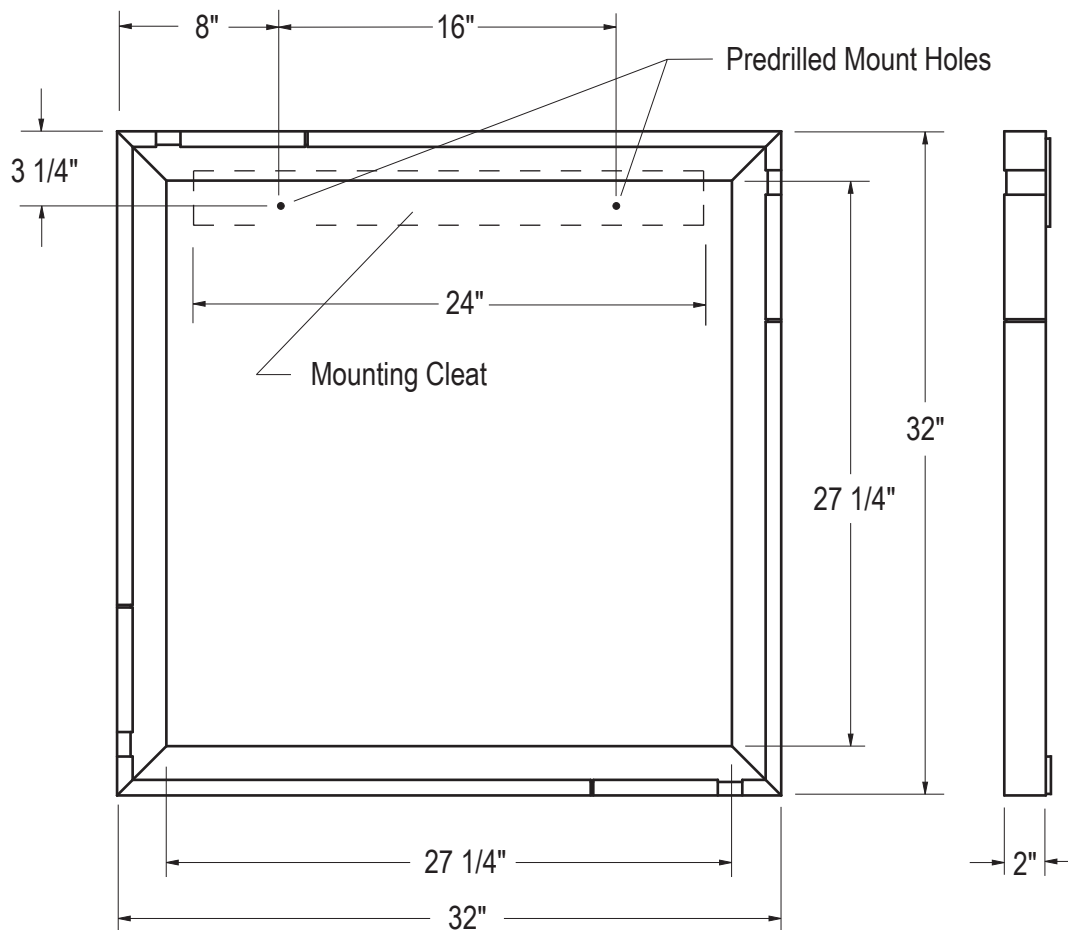

### FEATURES

- 32" X 32"
- Solid Select Hard Walnut Frame
- Wall-mount Installation

P74204

SPECIFIED MODEL					
Model	Description	Finishes			
P74204-KN	Vir Stil Walnut Mirror	<input type="checkbox"/> CP Polished Chrome	<input type="checkbox"/> AD Nickel Silver	<input type="checkbox"/> AG Brushed Nickel	<input type="checkbox"/> LB Bronze
P74204-WH	Vir Stil White Lacquer Mirror	<input type="checkbox"/> CP Polished Chrome	<input type="checkbox"/> AD Nickel Silver	<input type="checkbox"/> AG Brushed Nickel	<input type="checkbox"/> LB Bronze