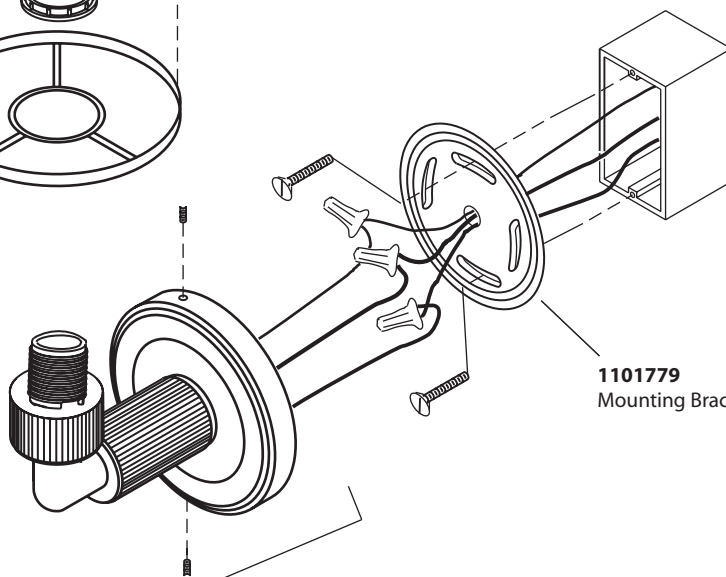

# KALLISTA®

Service Parts

Laura Kirar Vir Stil &  
Vir Stil Minimal Wall Sconce

**P34020-00-\*\***

**P34021-00-\*\***

**AD, AG, CP, LB**

**1101778-\*\***  
Shade and Shade  
Ring Assembly

**1101779**  
Mounting Bracket

**1108952-\*\***  
Sconce Body Assy, Vir Stil

**1108953-\*\***  
Sconce Body Assy, Minimal

T-10 Incandescent Tubular  
Bulb, 100 Watt Max