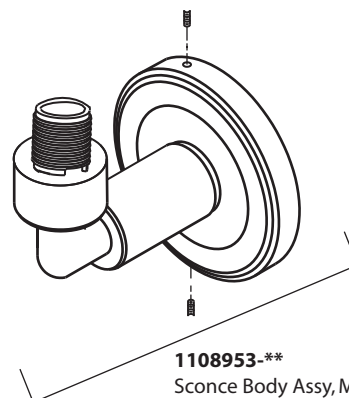

# KALLISTA®

Service Parts

Laura Kirar Vir Stil &  
Vir Stil Minimal Wall Sconce

**P34020-00-\*\***

**P34021-00-\*\***

**AD, AG, CP, LB**

**1101778-\*\***  
Shade and Shade  
Ring Assembly

**1101779**  
Mounting Bracket

**1108952-\*\***  
Sconce Body Assy, Vir Stil

**1108953-\*\***  
Sconce Body Assy, Minimal

T-10 Incandescent Tubular  
Bulb, 100 Watt Max