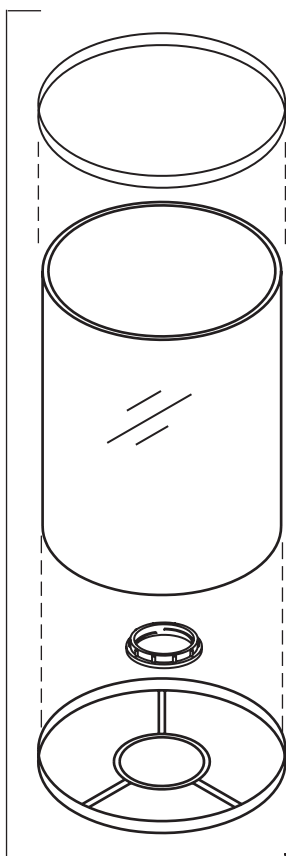

# KALLISTA®

Service Parts

Laura Kirar Vir Stil &  
Vir Stil Minimal Wall Sconce

**P34020-00-\*\***

**P34021-00-\*\***

**AD, AG, CP, LB**

**1101778-\*\***  
Shade and Shade  
Ring Assembly

**1101779**  
Mounting Bracket

**1108952-\*\***  
Sconce Body Assy, Vir Stil

**1108953-\*\***  
Sconce Body Assy, Minimal

T-10 Incandescent Tubular  
Bulb, 100 Watt Max