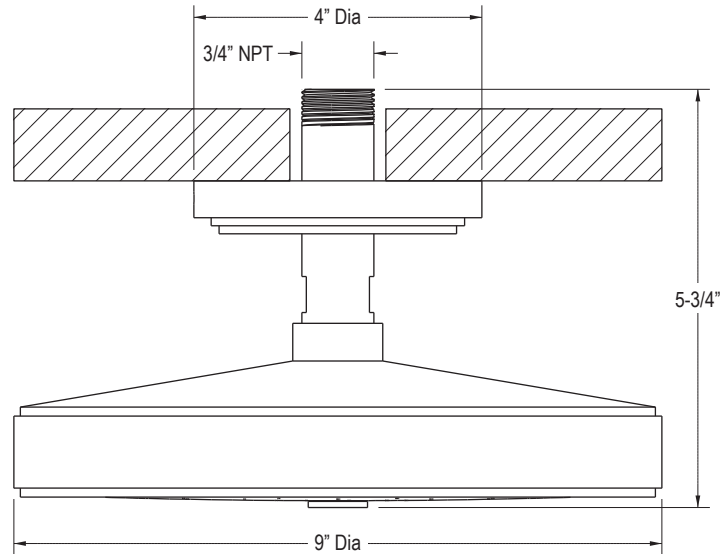

KALLISTA® Vir Stil™ Minimal Ceiling Shower Dome

P21476

SPECIFIED MODEL

Model	Description	Finishes			
P21476-00	Vir Stil™ Minimal Ceiling Shower Dome	<input type="checkbox"/> CP Polished Chrome	<input type="checkbox"/> AD Nickel Silver	<input type="checkbox"/> AG Brushed Nickel	<input type="checkbox"/> LB Bronze