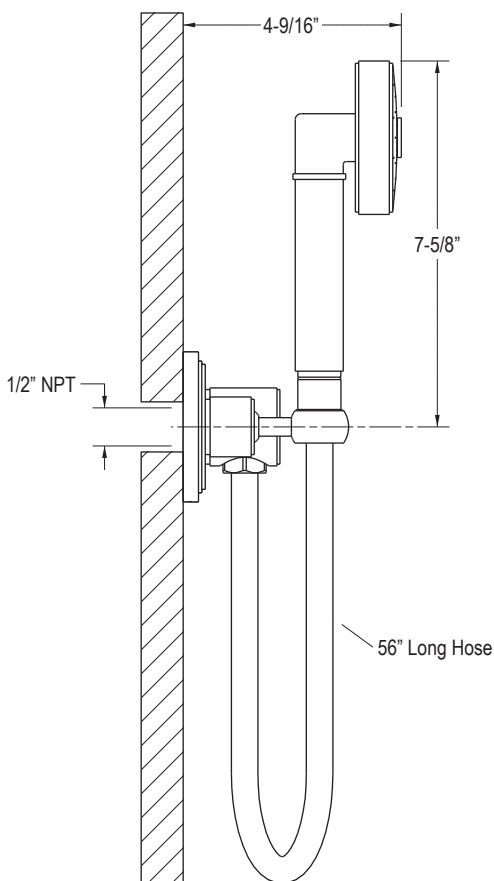

KALLISTA®

Vir Stil™ Minimal Body Spray & Wall Mount Handshower w/Bracket

FEATURES

- Brass Construction
- 2.5 Gallons per Minute
- 1/2" NPT Connection
- Completes the Vir Stil™ Collection

CODES/STANDARDS APPLICABLE

Specified Model Meets or Exceeds the Following:

- ASME A112.18.1-2005/CSA B125.1-05
- IAPMO/UPC

P21477 & P21478

Rough-In Information

SPECIFIED MODEL					
Model	Description	Finishes			
P21478-00	Vir Stil™ Minimal Wall Mount Handshower w/ Bracket	<input type="checkbox"/> CP Polished Chrome	<input type="checkbox"/> AD Nickel Silver	<input type="checkbox"/> AG Brushed Nickel	<input type="checkbox"/> LB Bronze
P21477-00	Vir Stil™ Minimal Body Spray	<input type="checkbox"/> CP Polished Chrome	<input type="checkbox"/> AD Nickel Silver	<input type="checkbox"/> AG Brushed Nickel	<input type="checkbox"/> LB Bronze