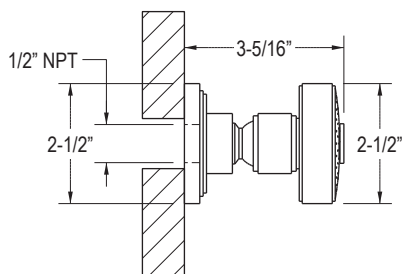

KALLISTA®

Vir Stil™ Minimal Body Spray & Wall Mount Handshower w/Bracket

FEATURES

- Brass Construction
- 2.5 Gallons per Minute
- 1/2" NPT Connection
- Completes the Vir Stil™ Collection

CODES/STANDARDS APPLICABLE

Specified Model Meets or Exceeds the Following:

- ASME A112.18.1-2005/CSA B125.1-05
- IAPMO/UPC

P21477 & P21478

Rough-In Information

SPECIFIED MODEL					
Model	Description	Finishes			
P21478-00	Vir Stil™ Minimal Wall Mount Handshower w/ Bracket	<input type="checkbox"/> CP Polished Chrome	<input type="checkbox"/> AD Nickel Silver	<input type="checkbox"/> AG Brushed Nickel	<input type="checkbox"/> LB Bronze
P21477-00	Vir Stil™ Minimal Body Spray	<input type="checkbox"/> CP Polished Chrome	<input type="checkbox"/> AD Nickel Silver	<input type="checkbox"/> AG Brushed Nickel	<input type="checkbox"/> LB Bronze