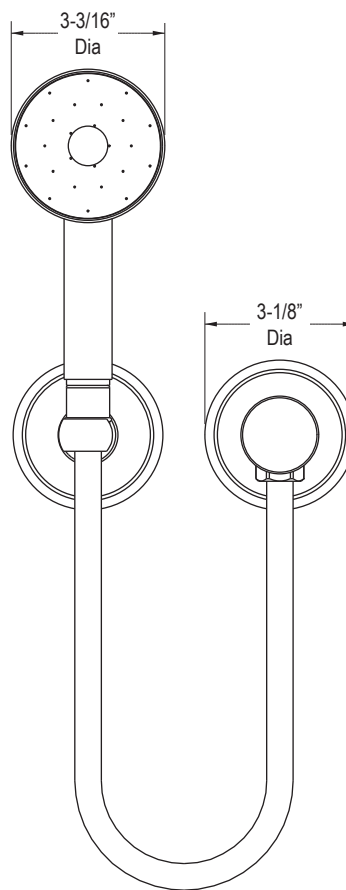

KALLISTA®

Vir Stil™ Minimal Body Spray & Wall Mount Handshower w/Bracket

FEATURES

- Brass Construction
- 2.5 Gallons per Minute
- 1/2" NPT Connection
- Completes the Vir Stil™ Collection

CODES/STANDARDS APPLICABLE

Specified Model Meets or Exceeds the Following:

- ASME A112.18.1-2005/CSA B125.1-05
- IAPMO/UPC

P21477 & P21478

Rough-In Information

SPECIFIED MODEL					
Model	Description	Finishes			
P21478-00	Vir Stil™ Minimal Wall Mount Handshower w/ Bracket	<input type="checkbox"/> CP Polished Chrome	<input type="checkbox"/> AD Nickel Silver	<input type="checkbox"/> AG Brushed Nickel	<input type="checkbox"/> LB Bronze
P21477-00	Vir Stil™ Minimal Body Spray	<input type="checkbox"/> CP Polished Chrome	<input type="checkbox"/> AD Nickel Silver	<input type="checkbox"/> AG Brushed Nickel	<input type="checkbox"/> LB Bronze