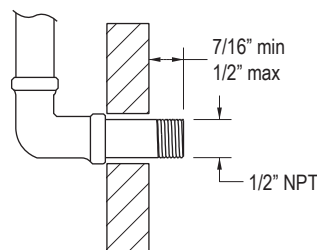

KALLISTA®

Vir Stil™ Minimal Body Spray & Wall Mount Handshower w/Bracket

FEATURES

- Brass Construction
- 2.5 Gallons per Minute
- 1/2" NPT Connection
- Completes the Vir Stil™ Collection

CODES/STANDARDS APPLICABLE

Specified Model Meets or Exceeds the Following:

- ASME A112.18.1-2005/CSA B125.1-05
- IAPMO/UPC

P21477 & P21478

Rough-In Information

SPECIFIED MODEL					
Model	Description	Finishes			
P21478-00	Vir Stil™ Minimal Wall Mount Handshower w/ Bracket	<input type="checkbox"/> CP Polished Chrome	<input type="checkbox"/> AD Nickel Silver	<input type="checkbox"/> AG Brushed Nickel	<input type="checkbox"/> LB Bronze
P21477-00	Vir Stil™ Minimal Body Spray	<input type="checkbox"/> CP Polished Chrome	<input type="checkbox"/> AD Nickel Silver	<input type="checkbox"/> AG Brushed Nickel	<input type="checkbox"/> LB Bronze