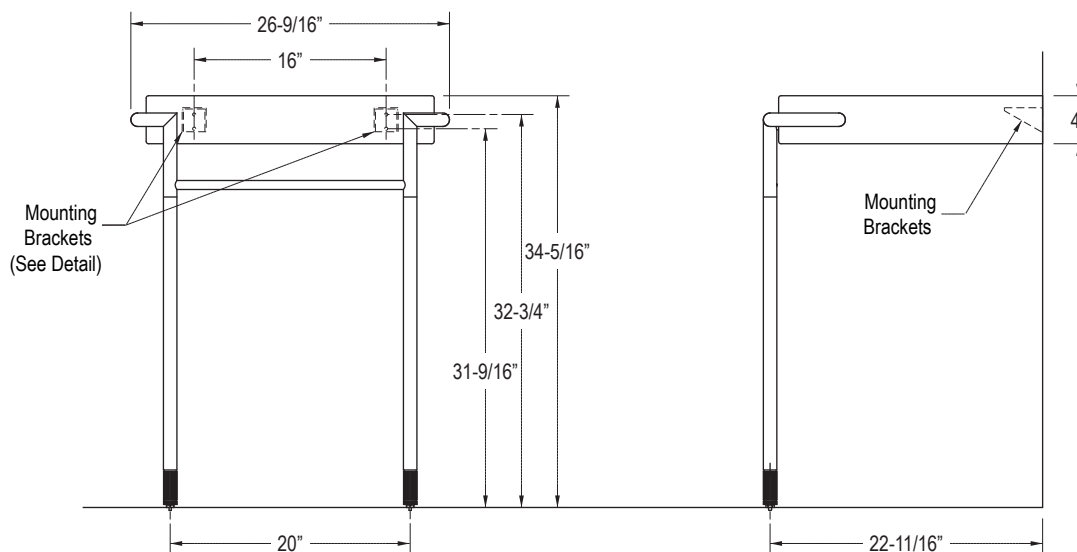

#### FEATURES

- Towel Bar
- Completes the Vir Stil™ Collection

Mounting Bracket Detail

#### SPECIFIED MODEL

Model	Description	Finishes			
P74206-00	Vir Stil Console Lavatory	<input type="checkbox"/> GL Grigio Limestone	<input type="checkbox"/> KL Calacatta Borghini		
<b>Required Accessories</b>					
P74208-00	Vir Stil Metal Console Legs	<input type="checkbox"/> CP Polished Chrome	<input type="checkbox"/> AD Nickel Silver	<input type="checkbox"/> AG Brushed Nickel	<input type="checkbox"/> LB Bronze