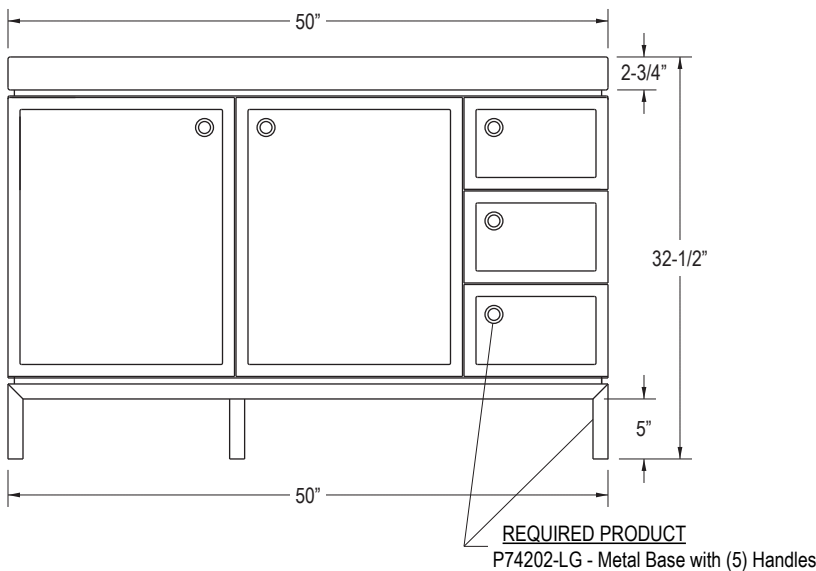

FEATURES

- Includes Shelf
- Includes 15-5/8" x 20" Pullout Drawers (2 ea.)
- Includes Pivot Drawers (3 ea.)
- Completes the Vir Stil™ Collection

P72040, P74202, P74203, & P74207

SPECIFIED MODEL					
Model	Description	Finishes			
P74203-00	Vir Stil™ 1.5 Vanity	<input type="checkbox"/> KN Walnut	<input type="checkbox"/> O White Lacquer		
Required Accessories					
P74202-LG	Vir Stil™ Metal Vanity Base with (5) Handles	<input type="checkbox"/> CP Polished Chrome	<input type="checkbox"/> AD Nickel Silver	<input type="checkbox"/> AG Brushed Nickel	<input type="checkbox"/> LB Bronze
P74207-00	Vir Stil™ Large Vanity Top	<input type="checkbox"/> GL Grigio Limestone		<input type="checkbox"/> KL Calacatta Borghini	
P72040-00	Vir Stil™ Undercounter Basin	<input type="checkbox"/> 0 Stucco White		<input type="checkbox"/> 96 Linen	