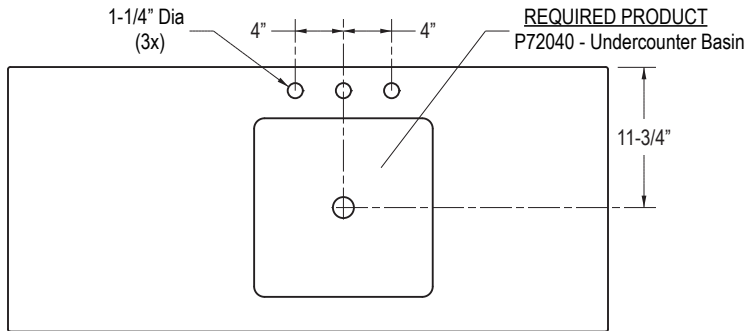

FEATURES

- Includes Shelf
- Includes 15-5/8" x 20" Pullout Drawers (2 ea.)
- Includes Pivot Drawers (3 ea.)
- Completes the Vir Stil™ Collection

P72040, P74202, P74203, & P74207

SPECIFIED MODEL					
Model	Description	Finishes			
P74203-00	Vir Stil™ 1.5 Vanity	<input type="checkbox"/> KN Walnut	<input type="checkbox"/> O White Lacquer		
Required Accessories					
P74202-LG	Vir Stil™ Metal Vanity Base with (5) Handles	<input type="checkbox"/> CP Polished Chrome	<input type="checkbox"/> AD Nickel Silver	<input type="checkbox"/> AG Brushed Nickel	<input type="checkbox"/> LB Bronze
P74207-00	Vir Stil™ Large Vanity Top	<input type="checkbox"/> GL Grigio Limestone		<input type="checkbox"/> KL Calacatta Borghini	
P72040-00	Vir Stil™ Undercounter Basin	<input type="checkbox"/> 0 Stucco White		<input type="checkbox"/> 96 Linen	