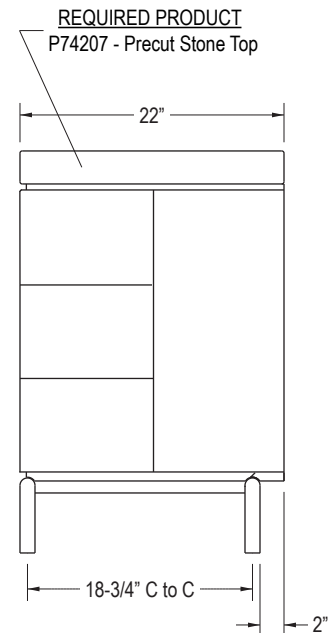

FEATURES

- Includes Shelf
- Includes 15-5/8" x 20" Pullout Drawers (2 ea.)
- Includes Pivot Drawers (3 ea.)
- Completes the Vir Stil™ Collection

P72040, P74202, P74203, & P74207

SPECIFIED MODEL					
Model	Description	Finishes			
P74203-00	Vir Stil™ 1.5 Vanity	<input type="checkbox"/> KN Walnut	<input type="checkbox"/> O White Lacquer		
Required Accessories					
P74202-LG	Vir Stil™ Metal Vanity Base with (5) Handles	<input type="checkbox"/> CP Polished Chrome	<input type="checkbox"/> AD Nickel Silver	<input type="checkbox"/> AG Brushed Nickel	<input type="checkbox"/> LB Bronze
P74207-00	Vir Stil™ Large Vanity Top	<input type="checkbox"/> GL Grigio Limestone		<input type="checkbox"/> KL Calacatta Borghini	
P72040-00	Vir Stil™ Undercounter Basin	<input type="checkbox"/> 0 Stucco White		<input type="checkbox"/> 96 Linen	