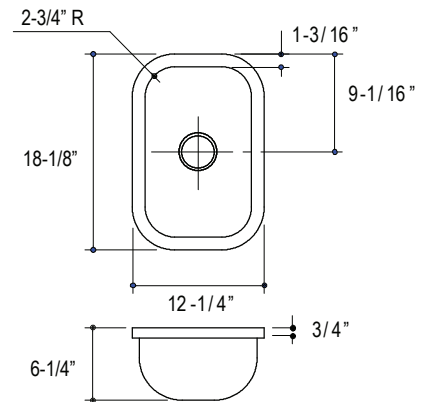

L20290, L20291  
L20292, L20293  
L20294

L20290

L20293

L20291

L20294

L20292

PRODUCT INFORMATION					
Fixture*:	L20290	L20291	L20292	L20293	L20294
Basin Area	20" x 16"	12" x 16"	10" x 16"	16" x 16"	6" x 12"
Water Depth	7-1/8"	6-1/4"	6-1/4"	7-1/8"	5-1/8"
Outlet	3-1/2"				
*Approximate measurements for comparison only					

SPECIFIED MODEL			
Model	Description	Finishes	
L20290-00	Fireclay Sink, Large Rectangle	<input type="checkbox"/> 8W Croquet White	<input type="checkbox"/> SB Slate Black
L20291-00	Fireclay Sink, Medium Rectangle	<input type="checkbox"/> 8W Croquet White	<input type="checkbox"/> SB Slate Black
L20292-00	Fireclay Sink, Small Rectangle	<input type="checkbox"/> 8W Croquet White	<input type="checkbox"/> SB Slate Black
L20293-00	Fireclay Sink, Medium Square	<input type="checkbox"/> 8W Croquet White	<input type="checkbox"/> SB Slate Black
L20294-00	Fireclay Sink, Disposal	<input type="checkbox"/> 8W Croquet White	<input type="checkbox"/> SB Slate Black