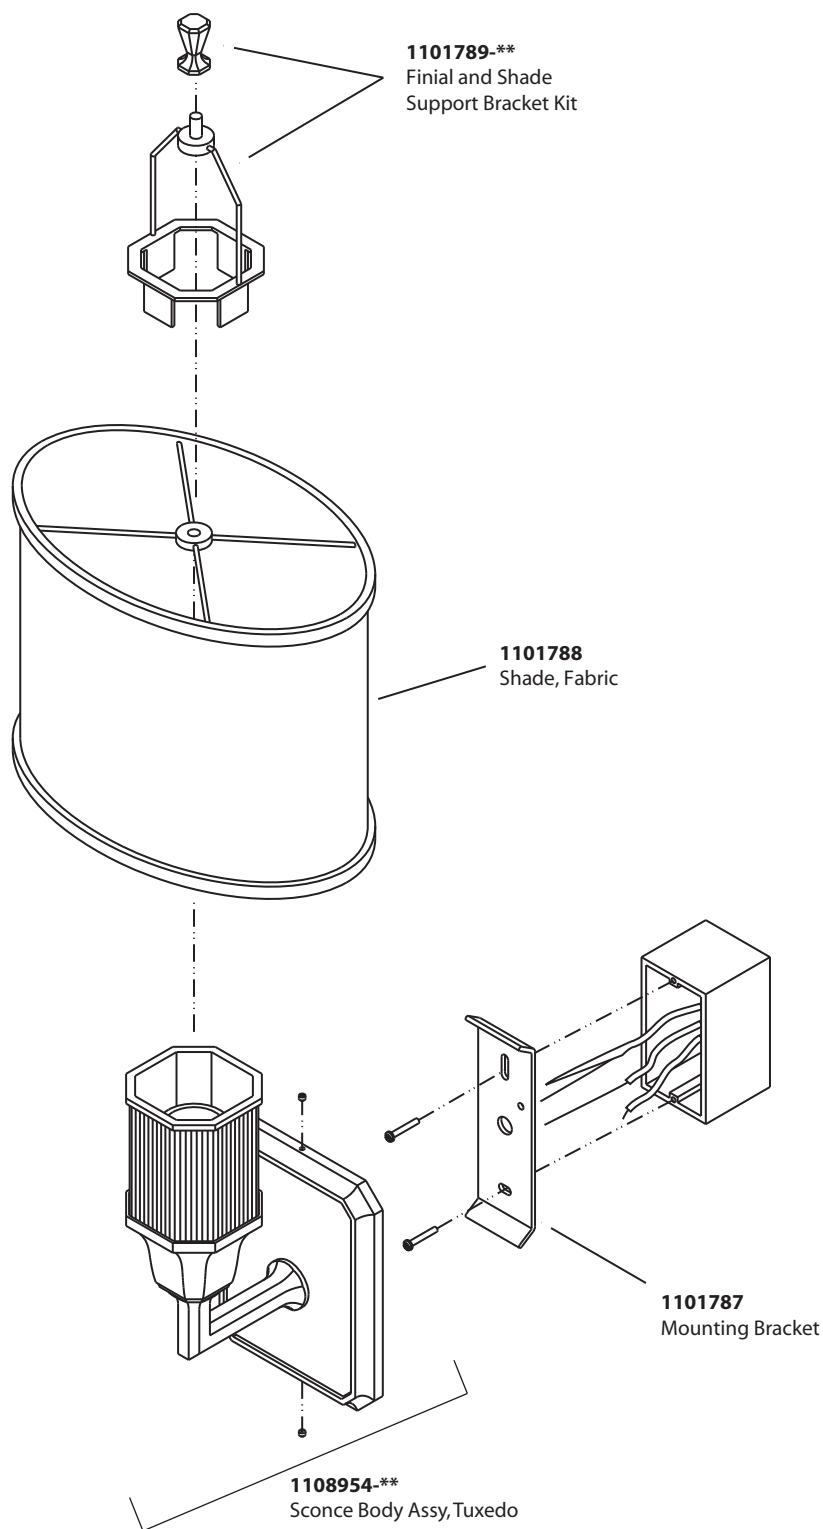

**P30921-00-\*\***

**AD, AG, CP**

**A-15 Type Bulb,  
40 Watt Max**