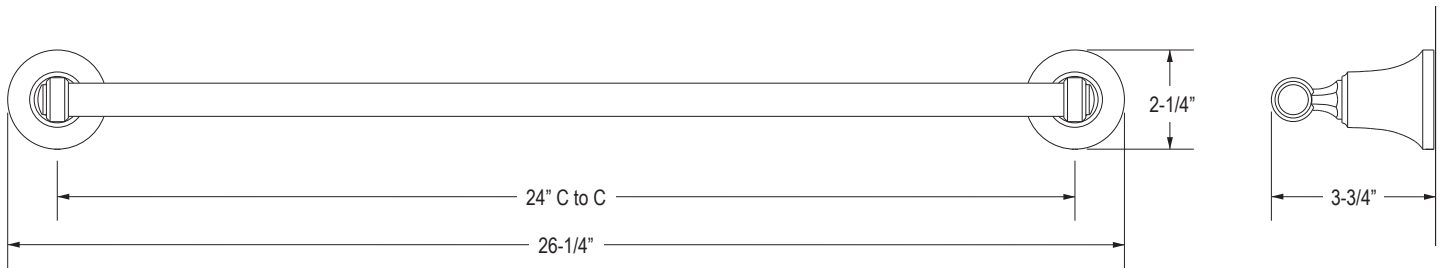

### FEATURES

- Brass Construction
- Completes the Tuxedo™ Collection

### P32001, P32002, P32006, P32008

P32002-00

P32001-00

P32006-00

P32008-00

SPECIFIED MODEL				
Model	Description	Finishes		
P32001-00	Towel Bar, 24"	<input type="checkbox"/> CP Polished Chrome	<input type="checkbox"/> AD Nickel Silver	<input type="checkbox"/> AG Brushed Nickel
P32002-00	Towel Bar, 12"	<input type="checkbox"/> CP Polished Chrome	<input type="checkbox"/> AD Nickel Silver	<input type="checkbox"/> AG Brushed Nickel
P32006-00	Robe Hook	<input type="checkbox"/> CP Polished Chrome	<input type="checkbox"/> AD Nickel Silver	<input type="checkbox"/> AG Brushed Nickel
P32008-00	Toilet Tissue Holder	<input type="checkbox"/> CP Polished Chrome	<input type="checkbox"/> AD Nickel Silver	<input type="checkbox"/> AG Brushed Nickel