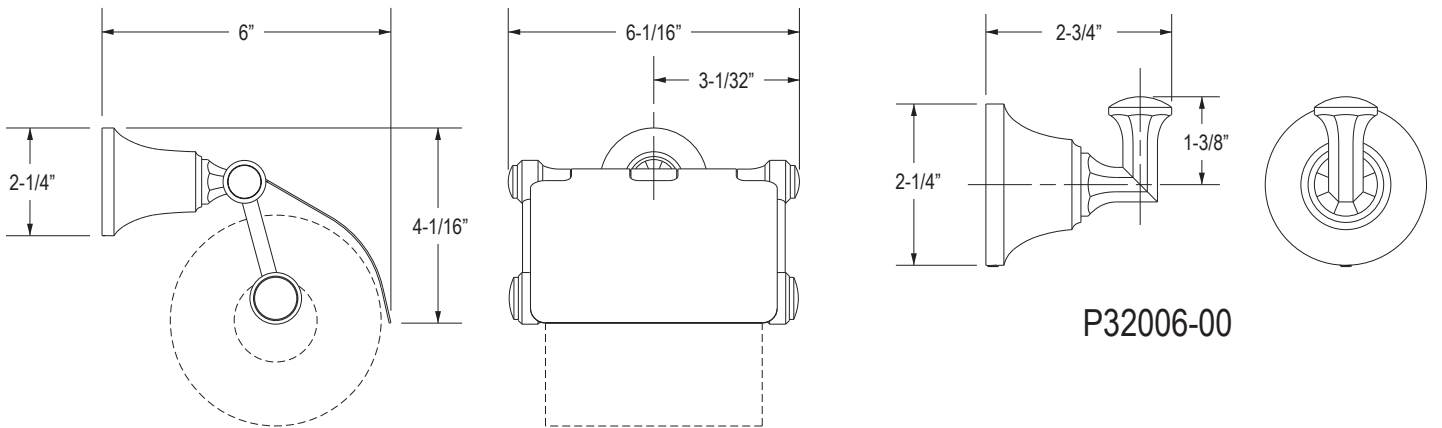

### FEATURES

- Brass Construction
- Completes the Tuxedo™ Collection

### P32001, P32002, P32006, P32008

P32002-00

P32001-00

P32006-00

P32008-00

SPECIFIED MODEL				
Model	Description	Finishes		
P32001-00	Towel Bar, 24"	<input type="checkbox"/> CP Polished Chrome	<input type="checkbox"/> AD Nickel Silver	<input type="checkbox"/> AG Brushed Nickel
P32002-00	Towel Bar, 12"	<input type="checkbox"/> CP Polished Chrome	<input type="checkbox"/> AD Nickel Silver	<input type="checkbox"/> AG Brushed Nickel
P32006-00	Robe Hook	<input type="checkbox"/> CP Polished Chrome	<input type="checkbox"/> AD Nickel Silver	<input type="checkbox"/> AG Brushed Nickel
P32008-00	Toilet Tissue Holder	<input type="checkbox"/> CP Polished Chrome	<input type="checkbox"/> AD Nickel Silver	<input type="checkbox"/> AG Brushed Nickel