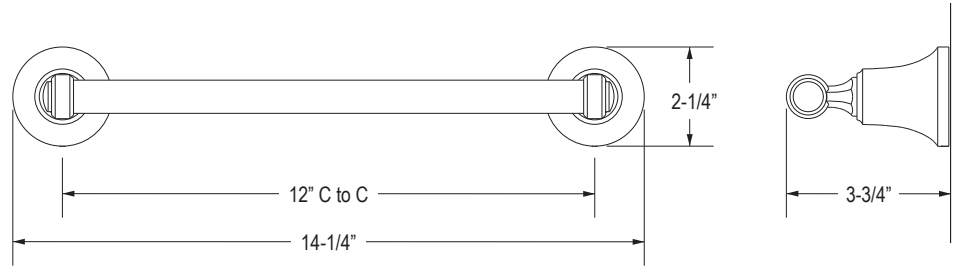

### FEATURES

- Brass Construction
- Completes the Tuxedo™ Collection

### P32001, P32002, P32006, P32008

P32002-00

P32001-00

P32006-00

P32008-00

SPECIFIED MODEL				
Model	Description	Finishes		
P32001-00	Towel Bar, 24"	<input type="checkbox"/> CP Polished Chrome	<input type="checkbox"/> AD Nickel Silver	<input type="checkbox"/> AG Brushed Nickel
P32002-00	Towel Bar, 12"	<input type="checkbox"/> CP Polished Chrome	<input type="checkbox"/> AD Nickel Silver	<input type="checkbox"/> AG Brushed Nickel
P32006-00	Robe Hook	<input type="checkbox"/> CP Polished Chrome	<input type="checkbox"/> AD Nickel Silver	<input type="checkbox"/> AG Brushed Nickel
P32008-00	Toilet Tissue Holder	<input type="checkbox"/> CP Polished Chrome	<input type="checkbox"/> AD Nickel Silver	<input type="checkbox"/> AG Brushed Nickel