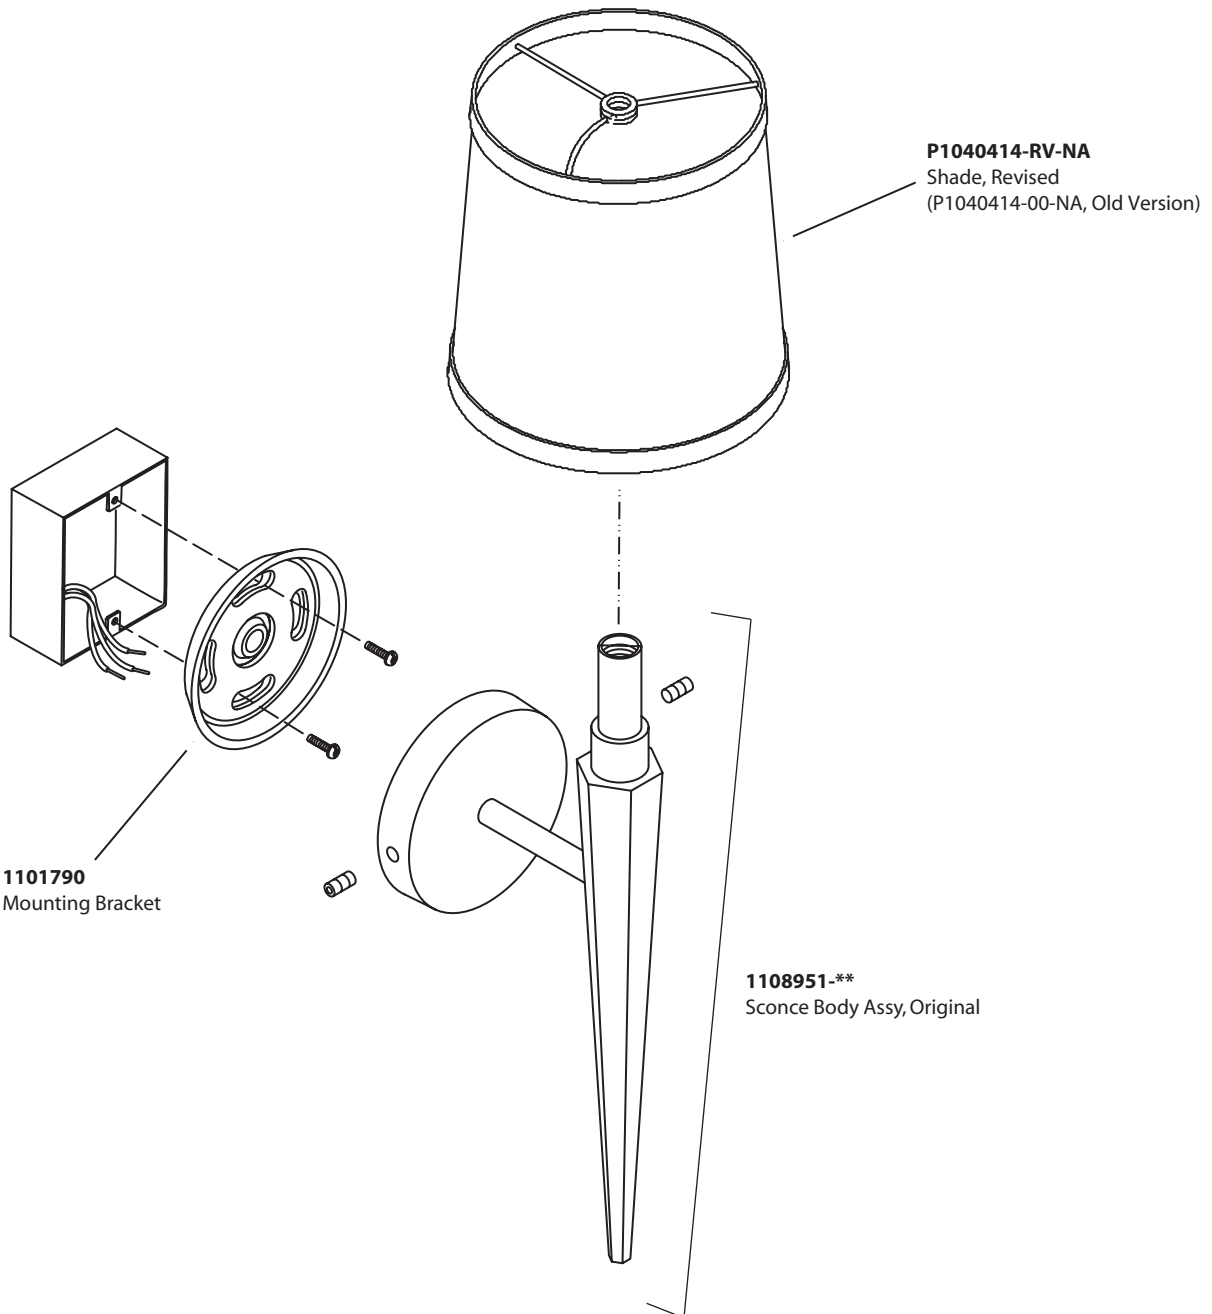

KALLISTA®

Service Parts

Barbara Barry Original Wall Sconce

P30920-00-**

AD, AG

**E12 B Type Bulb,
60 Watt Max**