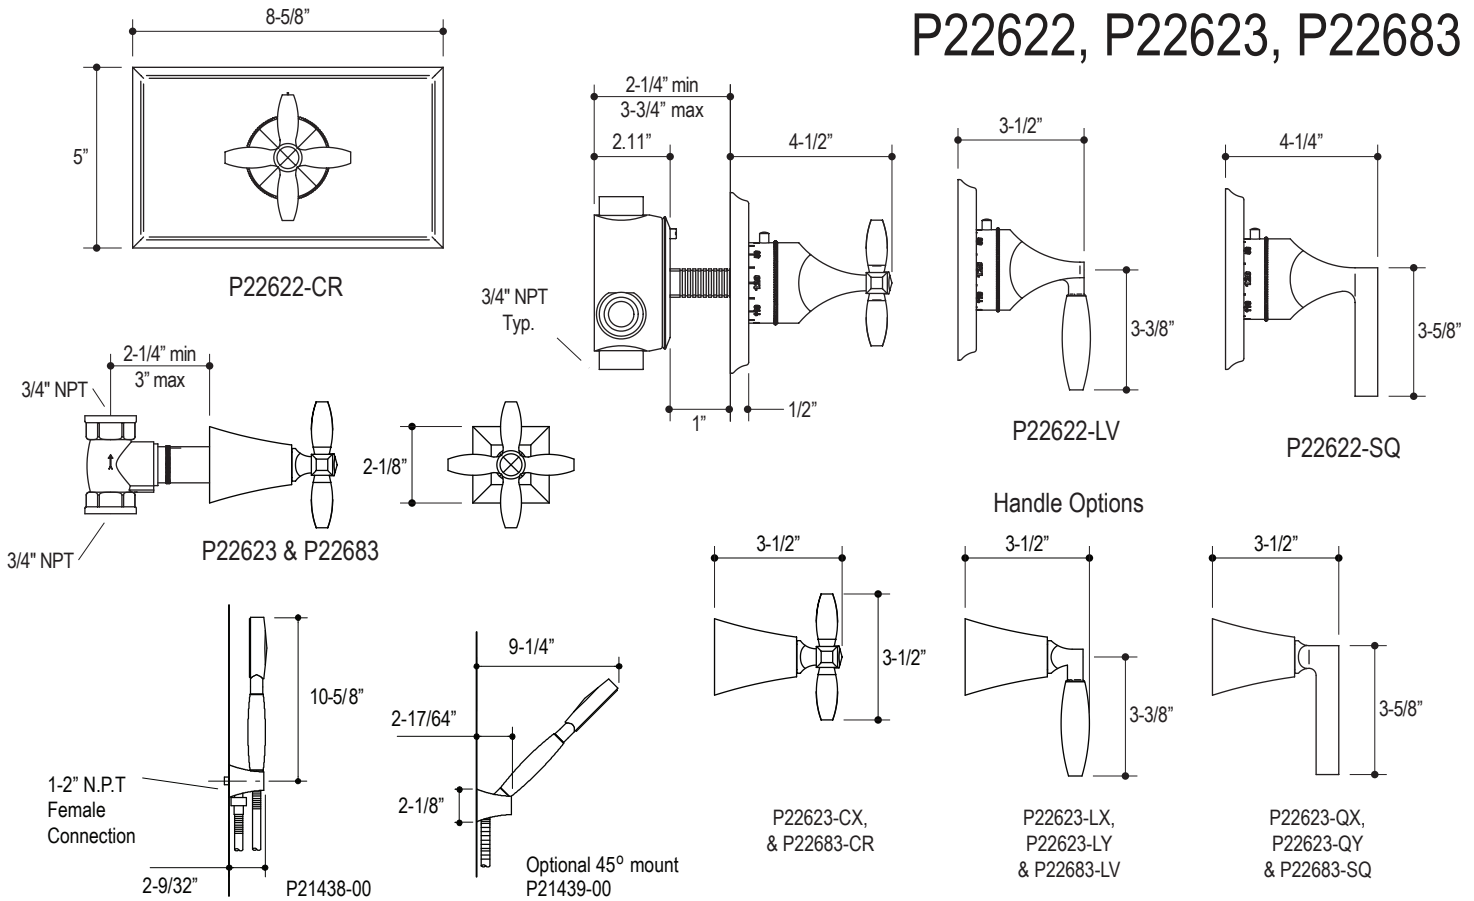

### SPECIFIED MODEL

Model	Description	Finishes		
		CP Polished Chrome	AD Nickel Silver	AG Brushed Nickel
P22622-LV	Barbara Barry Thermostatic Valve, Trim Lever Handle	<input type="checkbox"/>	<input type="checkbox"/>	<input type="checkbox"/>
P22622-CR	Barbara Barry Thermostatic Valve, Trim Cross Handle	<input type="checkbox"/>	<input type="checkbox"/>	<input type="checkbox"/>
P22622-SQ	Barbara Barry Thermostatic Valve, Trim Square Handle	<input type="checkbox"/>	<input type="checkbox"/>	<input type="checkbox"/>
P19108-00	Rough-in Assembly	<input type="checkbox"/>	<input type="checkbox"/>	<input type="checkbox"/>
P22623-LY	Barbara Barry Volume Control Trim, Lever Handle (cold)	<input type="checkbox"/>	<input type="checkbox"/>	<input type="checkbox"/>
P22623-LX	Barbara Barry Volume Control Trim, Lever Handle (hot)	<input type="checkbox"/>	<input type="checkbox"/>	<input type="checkbox"/>
P22623-CX	Barbara Barry Volume Control Trim, Cross Handle	<input type="checkbox"/>	<input type="checkbox"/>	<input type="checkbox"/>
P22623-QY	Barbara Barry Volume Control Trim, Square Handle (cold)	<input type="checkbox"/>	<input type="checkbox"/>	<input type="checkbox"/>
P22623-QX	Barbara Barry Volume Control Trim, Square Handle (hot)	<input type="checkbox"/>	<input type="checkbox"/>	<input type="checkbox"/>
P19104-00	Rough-in Assembly	<input type="checkbox"/>		
P22683-CR	Barbara Barry 2 Way Diverter Trim, Cross Handle	<input type="checkbox"/>	<input type="checkbox"/>	<input type="checkbox"/>
P22683-LV	Barbara Barry 2 Way Diverter Trim, Lever Handle	<input type="checkbox"/>	<input type="checkbox"/>	<input type="checkbox"/>
P22683-SQ	Barbara Barry 2 Way Diverter Trim Square Handle	<input type="checkbox"/>	<input type="checkbox"/>	<input type="checkbox"/>
P29011-00	Rough-in Assembly	<input type="checkbox"/>		
P21438-00	Barbara Barry Hand Shower	<input type="checkbox"/>	<input type="checkbox"/>	<input type="checkbox"/>
P21439-00	Barbara Barry 45 Degree Hand Shower Bracket	<input type="checkbox"/>	<input type="checkbox"/>	<input type="checkbox"/>