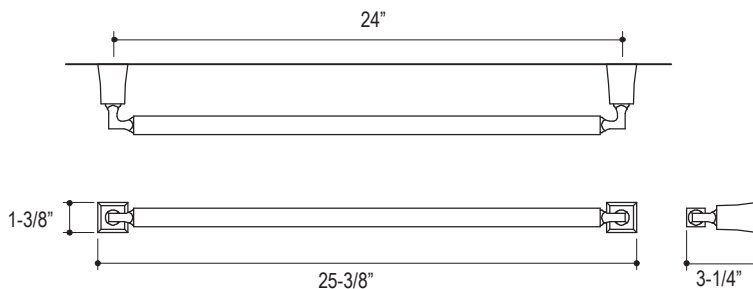

FEATURES

- Brass Construction
- Concealed Mounting

P30901, P30902

P30906, P30908

P30820, P30821

P30902

P30906

P30901

P30908

P30820

P30821

SPECIFIED MODEL				
Model	Description	Finishes		
P30901-00	Barbara Barry Towel Bar, 24"	<input type="checkbox"/> CP Polished Chrome	<input type="checkbox"/> AD Nickel Silver	<input type="checkbox"/> AG Brushed Nickel
P30902-00	Barbara Barry Towel Bar, 12"	<input type="checkbox"/> CP Polished Chrome	<input type="checkbox"/> AD Nickel Silver	<input type="checkbox"/> AG Brushed Nickel
P30906-00	Barbara Barry Towel Hook	<input type="checkbox"/> CP Polished Chrome	<input type="checkbox"/> AD Nickel Silver	<input type="checkbox"/> AG Brushed Nickel
P30908-00	Barbara Barry Toilet Tissue Holder	<input type="checkbox"/> CP Polished Chrome	<input type="checkbox"/> AD Nickel Silver	<input type="checkbox"/> AG Brushed Nickel
P30820-00	Baccarat Crystal Drawer Pull (Small)	<input type="checkbox"/> CC Crystal Clear		
P30821-00	Baccarat Crystal Drawer Pull (Large)	<input type="checkbox"/> CC Crystal Clear		