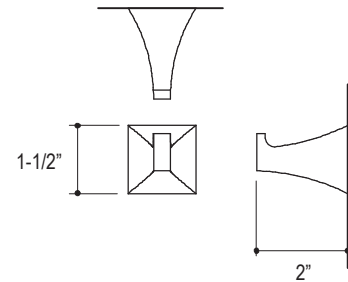

FEATURES

- Brass Construction
- Concealed Mounting

P30901, P30902

P30906, P30908

P30820, P30821

P30902

P30906

P30901

P30908

P30820

P30821

SPECIFIED MODEL				
Model	Description	Finishes		
P30901-00	Barbara Barry Towel Bar, 24"	<input type="checkbox"/> CP Polished Chrome	<input type="checkbox"/> AD Nickel Silver	<input type="checkbox"/> AG Brushed Nickel
P30902-00	Barbara Barry Towel Bar, 12"	<input type="checkbox"/> CP Polished Chrome	<input type="checkbox"/> AD Nickel Silver	<input type="checkbox"/> AG Brushed Nickel
P30906-00	Barbara Barry Towel Hook	<input type="checkbox"/> CP Polished Chrome	<input type="checkbox"/> AD Nickel Silver	<input type="checkbox"/> AG Brushed Nickel
P30908-00	Barbara Barry Toilet Tissue Holder	<input type="checkbox"/> CP Polished Chrome	<input type="checkbox"/> AD Nickel Silver	<input type="checkbox"/> AG Brushed Nickel
P30820-00	Baccarat Crystal Drawer Pull (Small)	<input type="checkbox"/> CC Crystal Clear		
P30821-00	Baccarat Crystal Drawer Pull (Large)	<input type="checkbox"/> CC Crystal Clear		