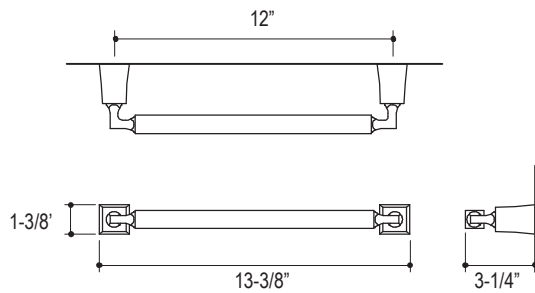

FEATURES

- Brass Construction
- Concealed Mounting

P30901, P30902

P30906, P30908

P30820, P30821

P30902

P30906

P30901

P30908

P30820

P30821

SPECIFIED MODEL				
Model	Description	Finishes		
P30901-00	Barbara Barry Towel Bar, 24"	<input type="checkbox"/> CP Polished Chrome	<input type="checkbox"/> AD Nickel Silver	<input type="checkbox"/> AG Brushed Nickel
P30902-00	Barbara Barry Towel Bar, 12"	<input type="checkbox"/> CP Polished Chrome	<input type="checkbox"/> AD Nickel Silver	<input type="checkbox"/> AG Brushed Nickel
P30906-00	Barbara Barry Towel Hook	<input type="checkbox"/> CP Polished Chrome	<input type="checkbox"/> AD Nickel Silver	<input type="checkbox"/> AG Brushed Nickel
P30908-00	Barbara Barry Toilet Tissue Holder	<input type="checkbox"/> CP Polished Chrome	<input type="checkbox"/> AD Nickel Silver	<input type="checkbox"/> AG Brushed Nickel
P30820-00	Baccarat Crystal Drawer Pull (Small)	<input type="checkbox"/> CC Crystal Clear		
P30821-00	Baccarat Crystal Drawer Pull (Large)	<input type="checkbox"/> CC Crystal Clear		