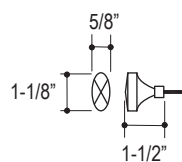

FEATURES

- Brass Construction
- Concealed Mounting

P30901, P30902

P30906, P30908

P30820, P30821

P30902

P30906

P30901

P30908

P30820

P30821

SPECIFIED MODEL				
Model	Description	Finishes		
P30901-00	Barbara Barry Towel Bar, 24"	<input type="checkbox"/> CP Polished Chrome	<input type="checkbox"/> AD Nickel Silver	<input type="checkbox"/> AG Brushed Nickel
P30902-00	Barbara Barry Towel Bar, 12"	<input type="checkbox"/> CP Polished Chrome	<input type="checkbox"/> AD Nickel Silver	<input type="checkbox"/> AG Brushed Nickel
P30906-00	Barbara Barry Towel Hook	<input type="checkbox"/> CP Polished Chrome	<input type="checkbox"/> AD Nickel Silver	<input type="checkbox"/> AG Brushed Nickel
P30908-00	Barbara Barry Toilet Tissue Holder	<input type="checkbox"/> CP Polished Chrome	<input type="checkbox"/> AD Nickel Silver	<input type="checkbox"/> AG Brushed Nickel
P30820-00	Baccarat Crystal Drawer Pull (Small)	<input type="checkbox"/> CC Crystal Clear		
P30821-00	Baccarat Crystal Drawer Pull (Large)	<input type="checkbox"/> CC Crystal Clear		