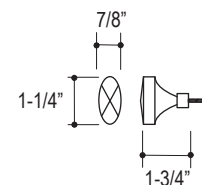

FEATURES

- Brass Construction
- Concealed Mounting

P30901, P30902

P30906, P30908

P30820, P30821

P30902

P30906

P30901

P30908

P30820

P30821

SPECIFIED MODEL				
Model	Description	Finishes		
P30901-00	Barbara Barry Towel Bar, 24"	<input type="checkbox"/> CP Polished Chrome	<input type="checkbox"/> AD Nickel Silver	<input type="checkbox"/> AG Brushed Nickel
P30902-00	Barbara Barry Towel Bar, 12"	<input type="checkbox"/> CP Polished Chrome	<input type="checkbox"/> AD Nickel Silver	<input type="checkbox"/> AG Brushed Nickel
P30906-00	Barbara Barry Towel Hook	<input type="checkbox"/> CP Polished Chrome	<input type="checkbox"/> AD Nickel Silver	<input type="checkbox"/> AG Brushed Nickel
P30908-00	Barbara Barry Toilet Tissue Holder	<input type="checkbox"/> CP Polished Chrome	<input type="checkbox"/> AD Nickel Silver	<input type="checkbox"/> AG Brushed Nickel
P30820-00	Baccarat Crystal Drawer Pull (Small)	<input type="checkbox"/> CC Crystal Clear		
P30821-00	Baccarat Crystal Drawer Pull (Large)	<input type="checkbox"/> CC Crystal Clear		