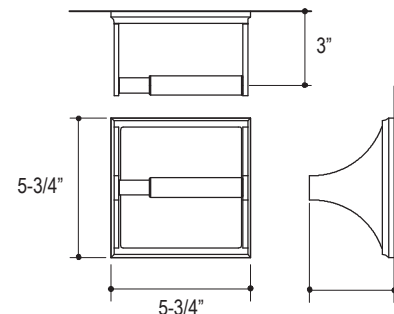

FEATURES

- Brass Construction
- Concealed Mounting

P30901, P30902

P30906, P30908

P30820, P30821

P30902

P30906

P30901

P30908

P30820

P30821

SPECIFIED MODEL				
Model	Description	Finishes		
P30901-00	Barbara Barry Towel Bar, 24"	<input type="checkbox"/> CP Polished Chrome	<input type="checkbox"/> AD Nickel Silver	<input type="checkbox"/> AG Brushed Nickel
P30902-00	Barbara Barry Towel Bar, 12"	<input type="checkbox"/> CP Polished Chrome	<input type="checkbox"/> AD Nickel Silver	<input type="checkbox"/> AG Brushed Nickel
P30906-00	Barbara Barry Towel Hook	<input type="checkbox"/> CP Polished Chrome	<input type="checkbox"/> AD Nickel Silver	<input type="checkbox"/> AG Brushed Nickel
P30908-00	Barbara Barry Toilet Tissue Holder	<input type="checkbox"/> CP Polished Chrome	<input type="checkbox"/> AD Nickel Silver	<input type="checkbox"/> AG Brushed Nickel
P30820-00	Baccarat Crystal Drawer Pull (Small)	<input type="checkbox"/> CC Crystal Clear		
P30821-00	Baccarat Crystal Drawer Pull (Large)	<input type="checkbox"/> CC Crystal Clear		