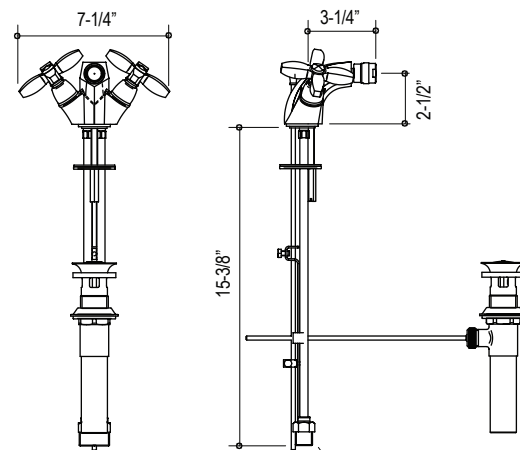

HANDLE OPTIONS

P22605-SQ

P22605-CR

P22605-LV

P22607-CR

SPECIFIED MODEL			
Model	Description	Finishes	
P22605-CR	Barbara Barry Bidet Set, Cross Handles	<input type="checkbox"/> CP Polished Chrome <input type="checkbox"/> AG Brushed Nickel	<input type="checkbox"/> AD Nickel Silver
P22605-LV	Barbara Barry Bidet Set, Lever Handles	<input type="checkbox"/> CP Polished Chrome <input type="checkbox"/> AG Brushed Nickel	<input type="checkbox"/> AD Nickel Silver
P22605-SQ	Barbara Barry Bidet Set, Square Handles	<input type="checkbox"/> CP Polished Chrome <input type="checkbox"/> AG Brushed Nickel	<input type="checkbox"/> AD Nickel Silver
P22607-CR	Barbara Barry Monoblock Bidet Set, Cross Handles	<input type="checkbox"/> CP Polished Chrome <input type="checkbox"/> AG Brushed Nickel	<input type="checkbox"/> AD Nickel Silver