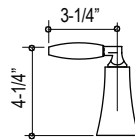

HANDLE OPTIONS

P22605-SQ

P22605-CR

P22605-LV

P22607-CR

SPECIFIED MODEL			
Model	Description	Finishes	
P22605-CR	Barbara Barry Bidet Set, Cross Handles	<input type="checkbox"/> CP Polished Chrome <input type="checkbox"/> AG Brushed Nickel	<input type="checkbox"/> AD Nickel Silver
P22605-LV	Barbara Barry Bidet Set, Lever Handles	<input type="checkbox"/> CP Polished Chrome <input type="checkbox"/> AG Brushed Nickel	<input type="checkbox"/> AD Nickel Silver
P22605-SQ	Barbara Barry Bidet Set, Square Handles	<input type="checkbox"/> CP Polished Chrome <input type="checkbox"/> AG Brushed Nickel	<input type="checkbox"/> AD Nickel Silver
P22607-CR	Barbara Barry Monoblock Bidet Set, Cross Handles	<input type="checkbox"/> CP Polished Chrome <input type="checkbox"/> AG Brushed Nickel	<input type="checkbox"/> AD Nickel Silver