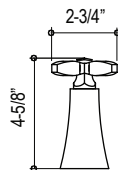

HANDLE OPTIONS

P22605-SQ

P22605-CR

P22605-LV

P22607-CR

SPECIFIED MODEL			
Model	Description	Finishes	
P22605-CR	Barbara Barry Bidet Set, Cross Handles	<input type="checkbox"/> CP Polished Chrome <input type="checkbox"/> AG Brushed Nickel	<input type="checkbox"/> AD Nickel Silver
P22605-LV	Barbara Barry Bidet Set, Lever Handles	<input type="checkbox"/> CP Polished Chrome <input type="checkbox"/> AG Brushed Nickel	<input type="checkbox"/> AD Nickel Silver
P22605-SQ	Barbara Barry Bidet Set, Square Handles	<input type="checkbox"/> CP Polished Chrome <input type="checkbox"/> AG Brushed Nickel	<input type="checkbox"/> AD Nickel Silver
P22607-CR	Barbara Barry Monoblock Bidet Set, Cross Handles	<input type="checkbox"/> CP Polished Chrome <input type="checkbox"/> AG Brushed Nickel	<input type="checkbox"/> AD Nickel Silver