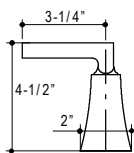

HANDLE OPTIONS

P22605-SQ

P22605-CR

P22605-LV

P22607-CR

SPECIFIED MODEL			
Model	Description	Finishes	
P22605-CR	Barbara Barry Bidet Set, Cross Handles	<input type="checkbox"/> CP Polished Chrome <input type="checkbox"/> AG Brushed Nickel	<input type="checkbox"/> AD Nickel Silver
P22605-LV	Barbara Barry Bidet Set, Lever Handles	<input type="checkbox"/> CP Polished Chrome <input type="checkbox"/> AG Brushed Nickel	<input type="checkbox"/> AD Nickel Silver
P22605-SQ	Barbara Barry Bidet Set, Square Handles	<input type="checkbox"/> CP Polished Chrome <input type="checkbox"/> AG Brushed Nickel	<input type="checkbox"/> AD Nickel Silver
P22607-CR	Barbara Barry Monoblock Bidet Set, Cross Handles	<input type="checkbox"/> CP Polished Chrome <input type="checkbox"/> AG Brushed Nickel	<input type="checkbox"/> AD Nickel Silver