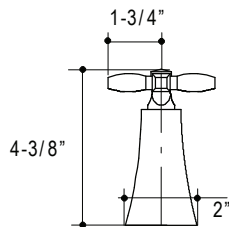

HANDLE OPTIONS

P22605-CR

P22605-LV

P22605-SQ

SPECIFIED MODEL				
Model	Description	Finishes		
P22605-CR	Barbara Barry Bidet Set, Cross Handles	<input type="checkbox"/> CP Polished Chrome	<input type="checkbox"/> AD Nickel Silver	<input type="checkbox"/> AG Brushed Nickel
P22605-LV	Barbara Barry Bidet Set, Lever Handles	<input type="checkbox"/> CP Polished Chrome	<input type="checkbox"/> AD Nickel Silver	<input type="checkbox"/> AG Brushed Nickel
P22605-SQ	Barbara Barry Bidet Set, Square Handles	<input type="checkbox"/> CP Polished Chrome	<input type="checkbox"/> AD Nickel Silver	<input type="checkbox"/> AG Brushed Nickel