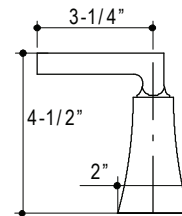

HANDLE OPTIONS

P22605-CR

P22605-LV

P22605-SQ

SPECIFIED MODEL				
Model	Description	Finishes		
P22605-CR	Barbara Barry Bidet Set, Cross Handles	<input type="checkbox"/> CP Polished Chrome	<input type="checkbox"/> AD Nickel Silver	<input type="checkbox"/> AG Brushed Nickel
P22605-LV	Barbara Barry Bidet Set, Lever Handles	<input type="checkbox"/> CP Polished Chrome	<input type="checkbox"/> AD Nickel Silver	<input type="checkbox"/> AG Brushed Nickel
P22605-SQ	Barbara Barry Bidet Set, Square Handles	<input type="checkbox"/> CP Polished Chrome	<input type="checkbox"/> AD Nickel Silver	<input type="checkbox"/> AG Brushed Nickel