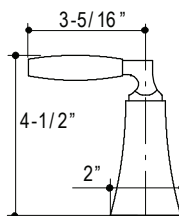

HANDLE OPTIONS

P22605-CR

P22605-LV

P22605-SQ

SPECIFIED MODEL				
Model	Description	Finishes		
P22605-CR	Barbara Barry Bidet Set, Cross Handles	<input type="checkbox"/> CP Polished Chrome	<input type="checkbox"/> AD Nickel Silver	<input type="checkbox"/> AG Brushed Nickel
P22605-LV	Barbara Barry Bidet Set, Lever Handles	<input type="checkbox"/> CP Polished Chrome	<input type="checkbox"/> AD Nickel Silver	<input type="checkbox"/> AG Brushed Nickel
P22605-SQ	Barbara Barry Bidet Set, Square Handles	<input type="checkbox"/> CP Polished Chrome	<input type="checkbox"/> AD Nickel Silver	<input type="checkbox"/> AG Brushed Nickel