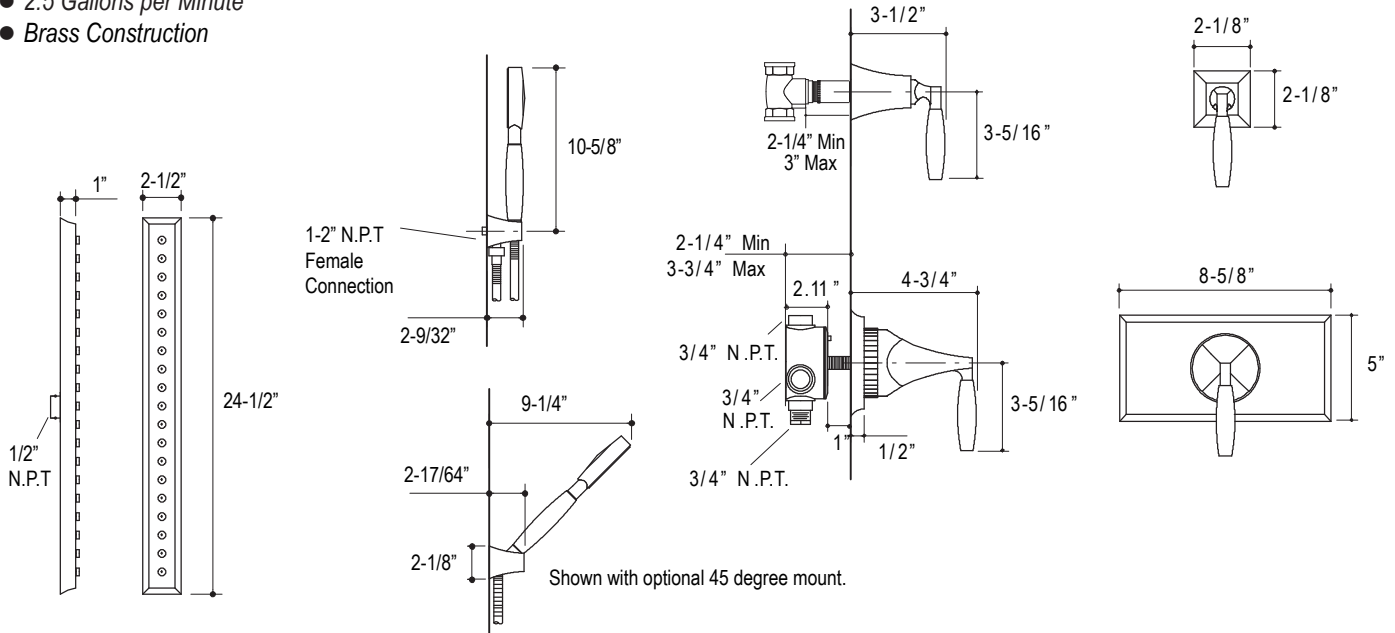

#### FEATURES

- Handshower Hose Length 56"
- 2.5 Gallons per Minute
- Brass Construction

Hand Shower Hose Length = 56"

Hand Shower Head Dimensions  
3 1/2" H X 2 1/2" W

#### SPECIFIED MODEL

Model	Description	Finishes		
P22922-EX	Glamour Thermostatic Valve Trim, Ebony Handle	<input type="checkbox"/> CP Polished Chrome	<input type="checkbox"/> AD Nickel Silver	<input type="checkbox"/> AG Brushed Nickel
P22922-IX	Glamour Thermostatic Valve Trim, Ivory Handle	<input type="checkbox"/> CP Polished Chrome	<input type="checkbox"/> AD Nickel Silver	<input type="checkbox"/> AG Brushed Nickel
P19108-00	Rough-in, Thermostatic	<input type="checkbox"/> NA		
P22923-EX	Glamour Valve Trim for Volume Control, Ebony Handle	<input type="checkbox"/> CP Polished Chrome	<input type="checkbox"/> AD Nickel Silver	<input type="checkbox"/> AG Brushed Nickel
P22923-IX	Glamour Valve Trim for Volume Control, Ivory Handle	<input type="checkbox"/> CP Polished Chrome	<input type="checkbox"/> AD Nickel Silver	<input type="checkbox"/> AG Brushed Nickel
P19104-00	Rough-in, Volume Control	<input type="checkbox"/> NA		
P21436-00	Glamour Rainbar	<input type="checkbox"/> CP Polished Chrome	<input type="checkbox"/> AD Nickel Silver	<input type="checkbox"/> AG Brushed Nickel
P21438-EB	Glamour Handshower, Ebony	<input type="checkbox"/> CP Polished Chrome	<input type="checkbox"/> AD Nickel Silver	<input type="checkbox"/> AG Brushed Nickel
P21438-IV	Glamour Handshower, Ivory	<input type="checkbox"/> CP Polished Chrome	<input type="checkbox"/> AD Nickel Silver	<input type="checkbox"/> AG Brushed Nickel

#### Optional Accessory

P21439-00	Glamour Handshower Bracket 45 Degree Mount	<input type="checkbox"/> CP Polished Chrome	<input type="checkbox"/> AD Nickel Silver	<input type="checkbox"/> AG Brushed Nickel
-----------	---	---	---	--