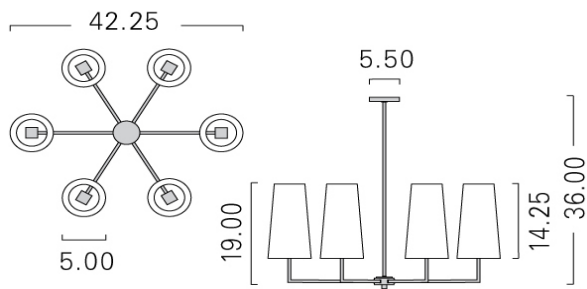

## Temple 6 Pendant

Model: TMP6

### Spec Sheets

[TMP6](#)

Dimensions

Mounting Options

Diffuser Options

Finish Options

Lampin

Width 42.25    Shade Height 14.25 or 9.50    OAH 36.00